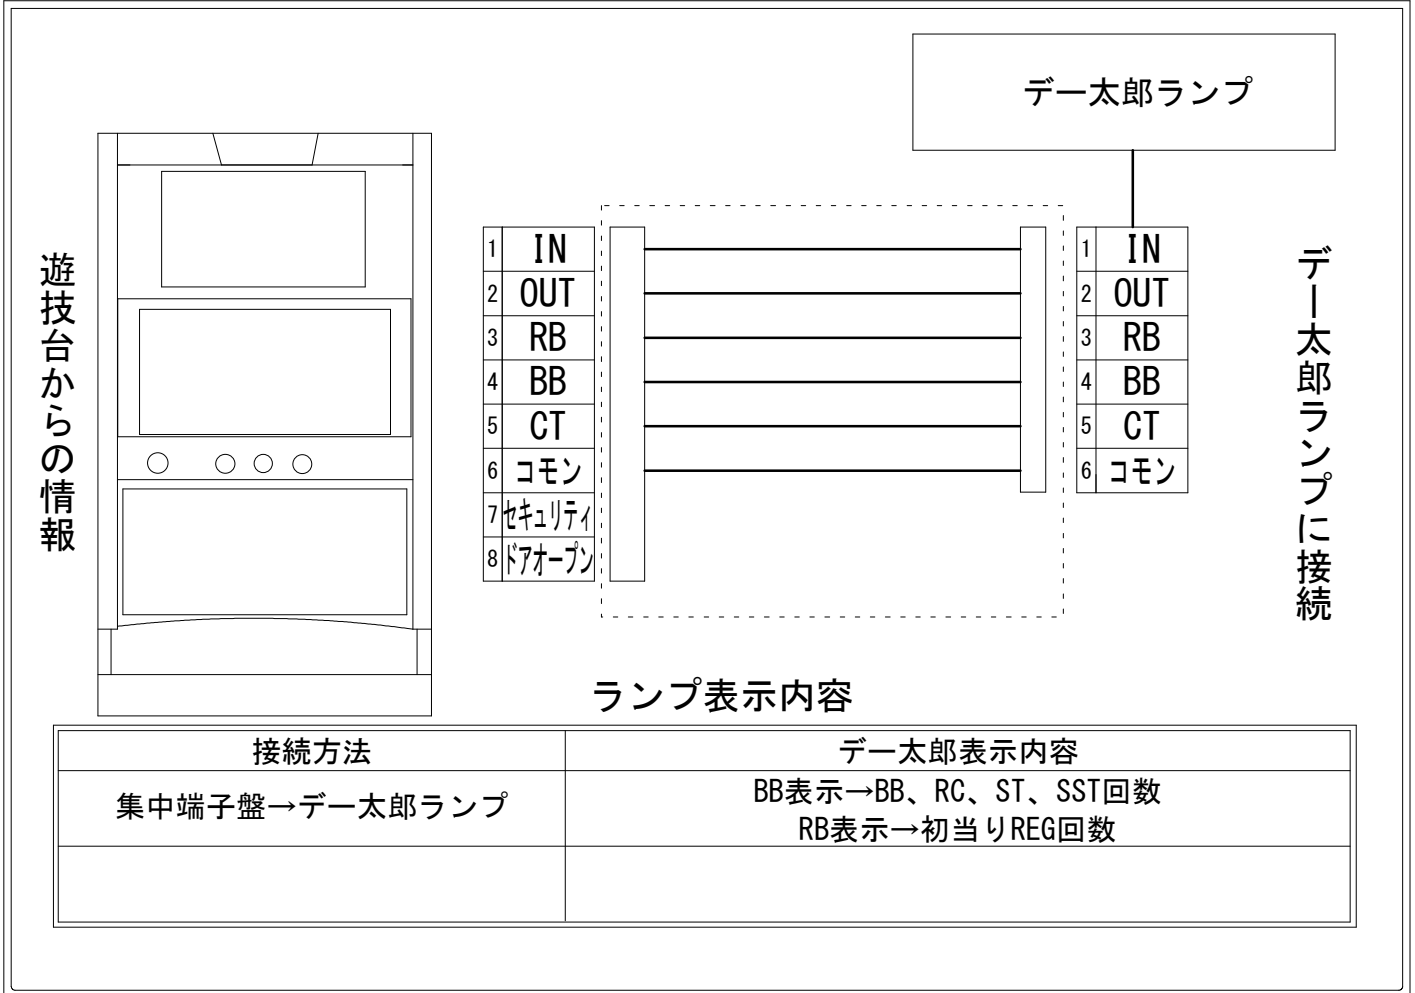

メーカー名	セブンリーグ		
機種名	スマスロスーパーブラックジャック		
遊技タイプ	A T		
出力情報	あり ・ なし	ワンショット ・ 連続	その他

接続方法

ランプ表示内容

接続方法	デー太郎表示内容
集中端子盤→デー太郎ランプ	BB表示→BB、RC、ST、SST回数 RB表示→初当りREG回数

台情報出力

番号	情報名	出力内容
①	メダル投入	メダル投入時出力
②	メダル払出	メダル払出時出力
③	外部出力1	初当りREG中に出力
④	外部出力2	初当り赤BBまたは青BB、RC (RC後ボーナス)、STまたはSST、エンディング中に出力
⑤	外部出力3	未使用
⑥	リレーコモン	
⑦	外部出力4	セキュリティ信号出力
⑧	外部出力5	ドアオープン信号出力

※外部出力1、2、3、4、5についての詳細は遊技機メーカーにお問い合わせ下さい。