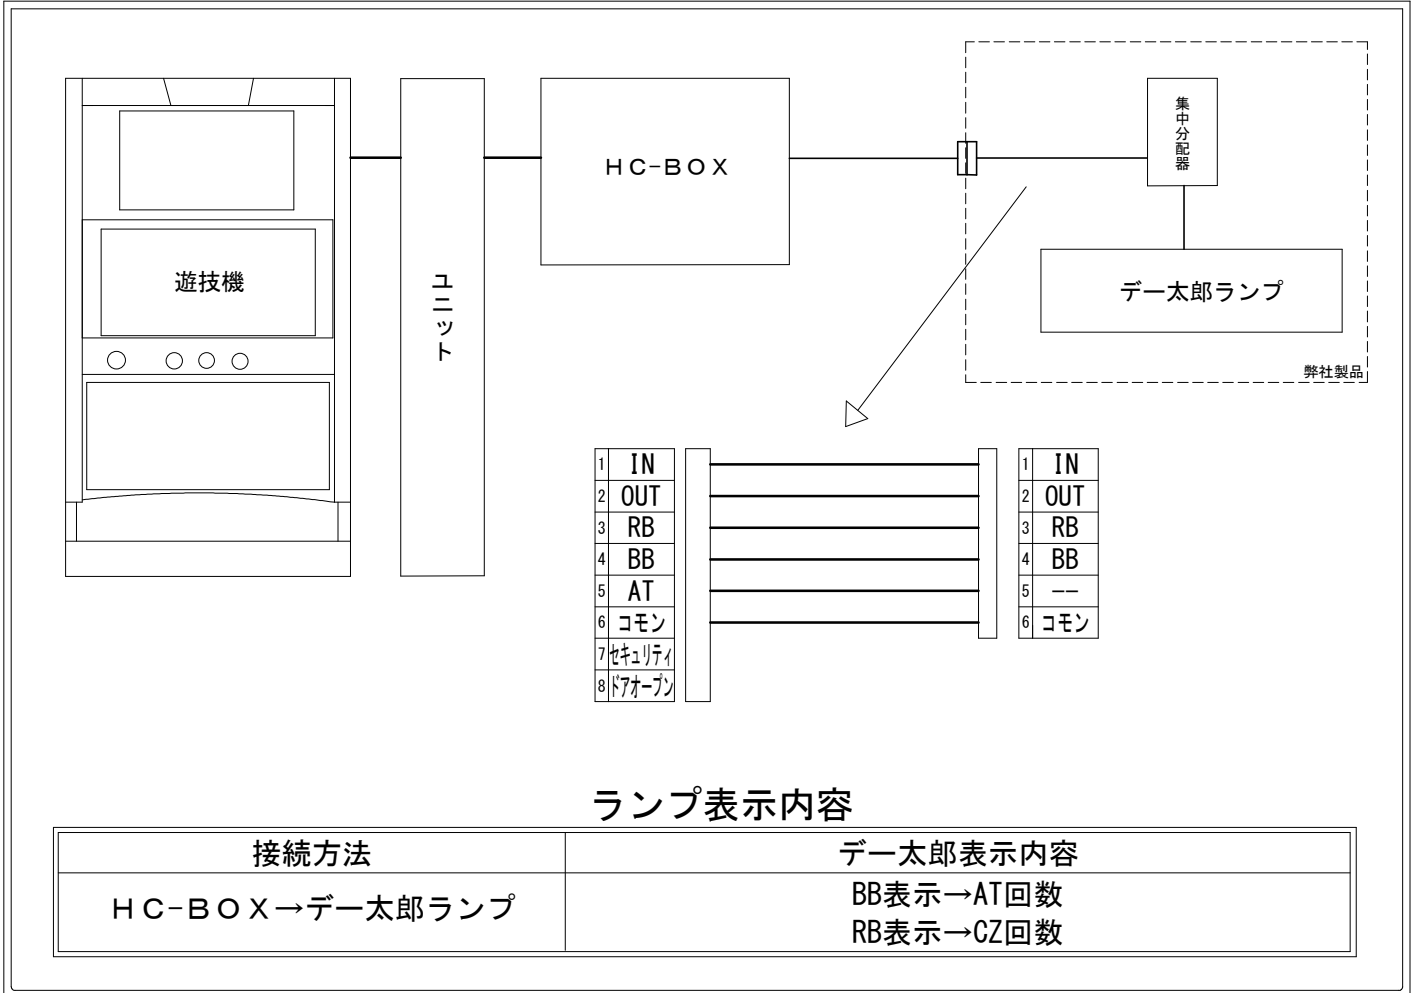

デー太郎（パチスロ） 取付配線資料 2025年01月28日 12

メーカー名	スパイキー		
機種名	L 東京喰種		
遊技タイプ	A T		
出力情報	あり ・ なし	ワンショット ・ 連続	その他

接続方法

ランプ表示内容

接続方法	デー太郎表示内容
HC-BOX → デー太郎ランプ	BB表示 → AT回数 RB表示 → CZ回数

台情報出力

番号	情報名	出力内容
①	メダル投入	メダル投入時に出力
②	メダル払出	メダル払出時に出力
③	RB	REMINISCENCE_金木覚醒、大喰いの利世
④	BB	東京喰種 BITES、EPISODE BONUS、百足覚醒、隻眼の梟、BITES、エンディング
⑤	AT	未使用
⑥	コモン	
⑦	セキュリティ	設定変更中、設定確認中、エラー表示中、コンプリート機能作動中
⑧	ドアオープン	ドアオープン中に出力

※外部出力の詳細は遊技機メーカーにお問い合わせ下さい。