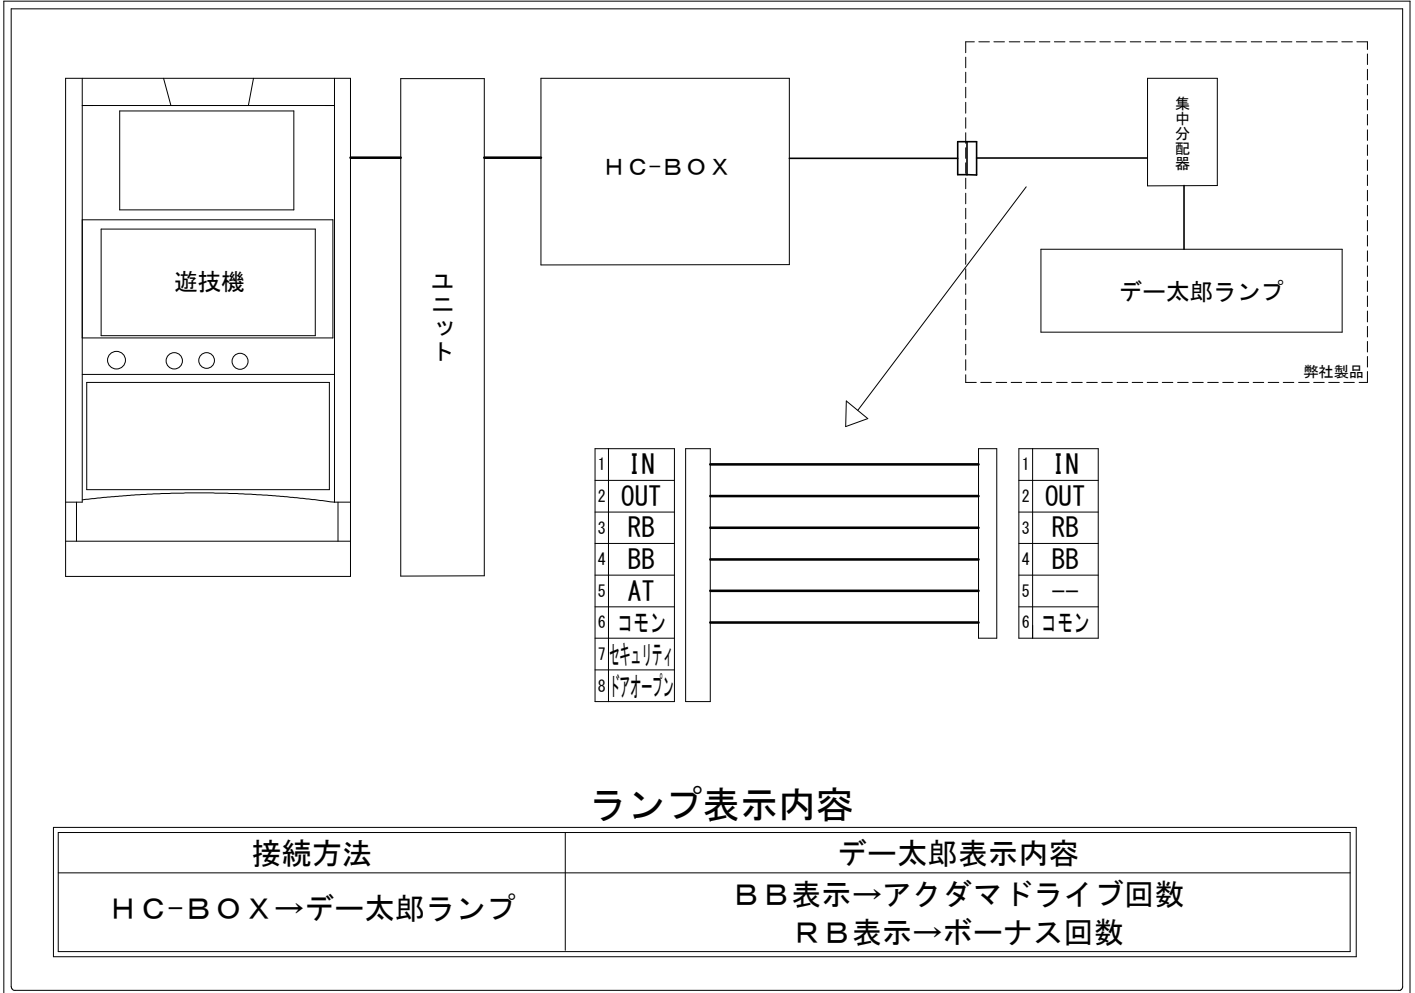

メーカー名	三洋物産		
機種名	Lアクダマドライブ		
遊技タイプ	A T		
出力情報	あり ・ なし	ワンショット ・ 連続	その他

接続方法

ランプ表示内容

接続方法	デー太郎表示内容
HC-BOX → デー太郎ランプ	BB表示 → アクダマドライブ回数 RB表示 → ボーナス回数

台情報出力

番号	情報名	出力内容
①	メダル投入	投入メダル1枚につき1パルス出力
②	メダル払出	払出メダル1枚につき1パルス出力
③	RB	ボーナス回数(アクダマボーナス・エピソードボーナス)
④	BB	アクダマドライブ回数
⑤	AT	アクダマドライブ初当たり回数
⑥	コモン	
⑦	セキュリティ	設定変更中、設定確認中、エラー中、コンプリート機能作動中
⑧	ドアオープン	ドア開スイッチがON中

※外部出力の詳細は遊技機メーカーにお問い合わせ下さい。