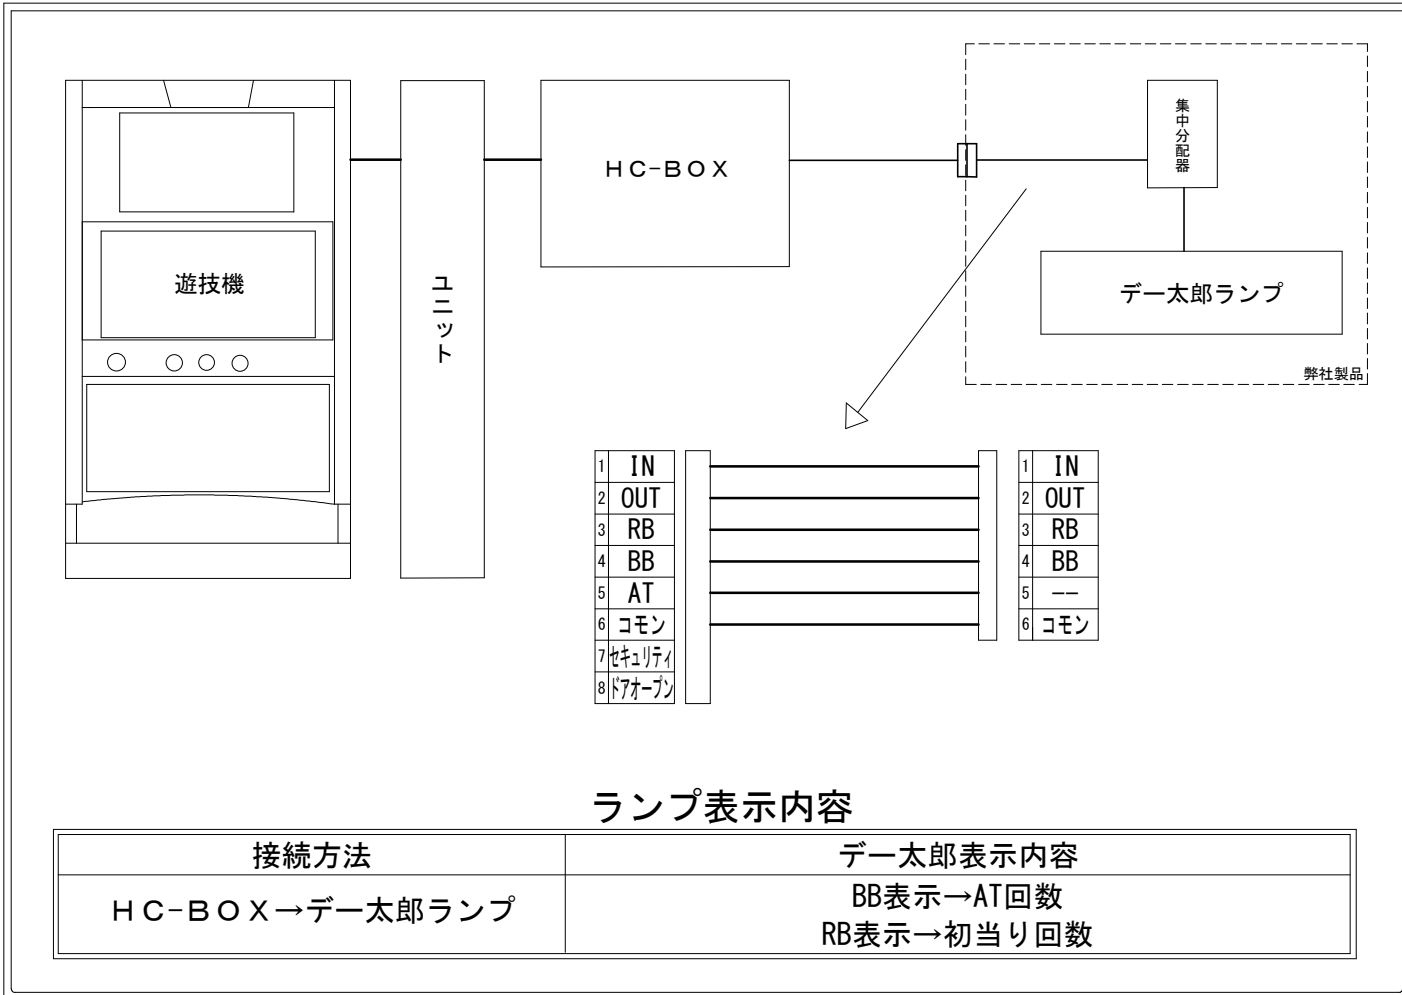

メーカー名	SANKYO		
機種名	Lパチスロ ありふれた職業で世界最強		
遊技タイプ	AT		
出力情報	あり	なし	ワンショット ・ 連続 ・ その他

接続方法

ランプ表示内容

接続方法	デー太郎表示内容
HC-BOX → デー太郎ランプ	BB表示 → AT回数 RB表示 → 初当り回数

台情報出力

番号	情報名	出力内容
①	メダル投入	メダル投入時
②	メダル払出	メダル払出時
③	RB	「BONUS確定画面移行時」にON 「ミュウボーナス終了時/大迷宮RUSH開始時」にOFF
④	BB	「大迷宮RUSH/神大迷宮RUSH/エンディング」突入1ゲーム目にON 「TRIGGER RUSH 終了時/パンドラ ZONE 失敗時/世界最強チャレンジ失敗時/GATLING BURST 終了時」の次ゲームにON 「大迷宮RUSH終了時/神大迷宮RUSH終了時/エンディング終了時/TRIGGER RUSH終了時/世界最強チャレンジ突入時/GATLING BURST 突入時」にOFF
⑤	AT	未使用
⑥	コモン	
⑦	セキュリティ	通信エラー、RWMクリア、設定確認中、設定変更中、コンプリート機能作動
⑧	ドアオープン	ドア開放中

※外部出力の詳細は遊技機メーカーにお問い合わせ下さい。