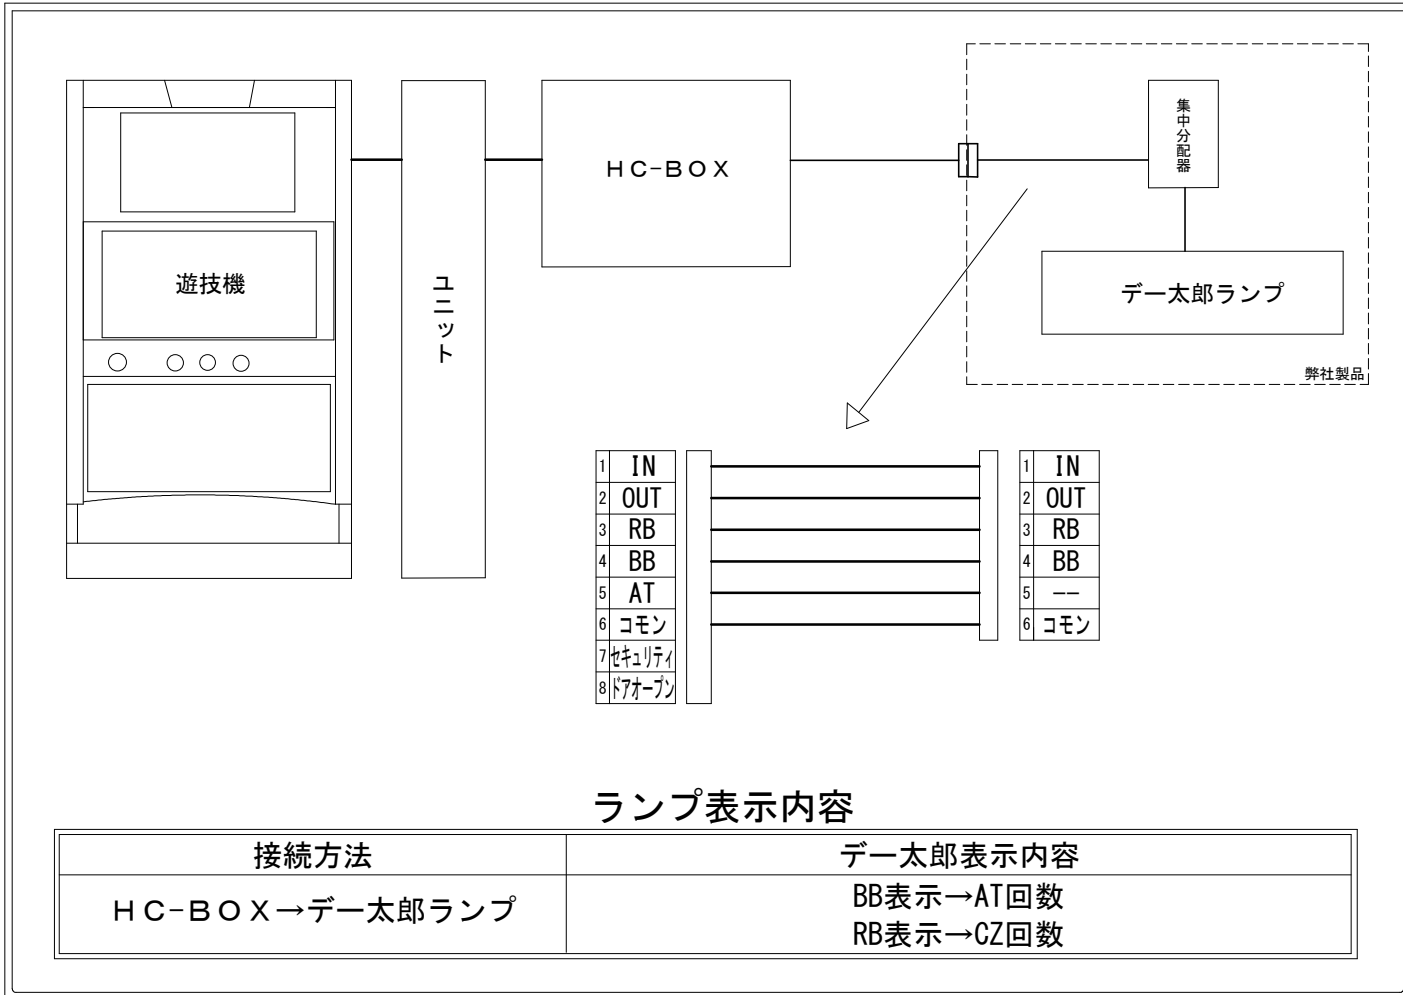

デー太郎（パチスロ）取付配線資料 2024年12月10日 29

| | | | |
|-------|-------------------|-------------|-----|
| メーカー名 | SANKYO | | |
| 機種名 | Lパチスロ ダンベル何キロ持てる？ | | |
| 遊技タイプ | AT | | |
| 出力情報 | あり ・ なし | ワンショット ・ 連続 | その他 |

接続方法

ランプ表示内容

| 接続方法 | デー太郎表示内容 |
|------------------|----------------------------|
| HC-BOX → デー太郎ランプ | BB表示 → AT回数 RB表示 → CZ回数 |

台情報出力

| 番号 | 情報名 | 出力内容 |
|----|--------|-------------------------------------|
| ① | メダル投入 | メダル投入時 |
| ② | メダル払出 | メダル払出時 |
| ③ | RB | MUSCLE ZONE |
| ④ | BB | ダンベル何キロ持てる？BONUS/ゴールデンタイム |
| ⑤ | AT | ゴールデンタイム |
| ⑥ | コモン | |
| ⑦ | セキュリティ | 通信エラー、RWMクリア、設定確認中、設定変更中、コンプリート機能作動 |
| ⑧ | ドアオープン | ドア開放中 |