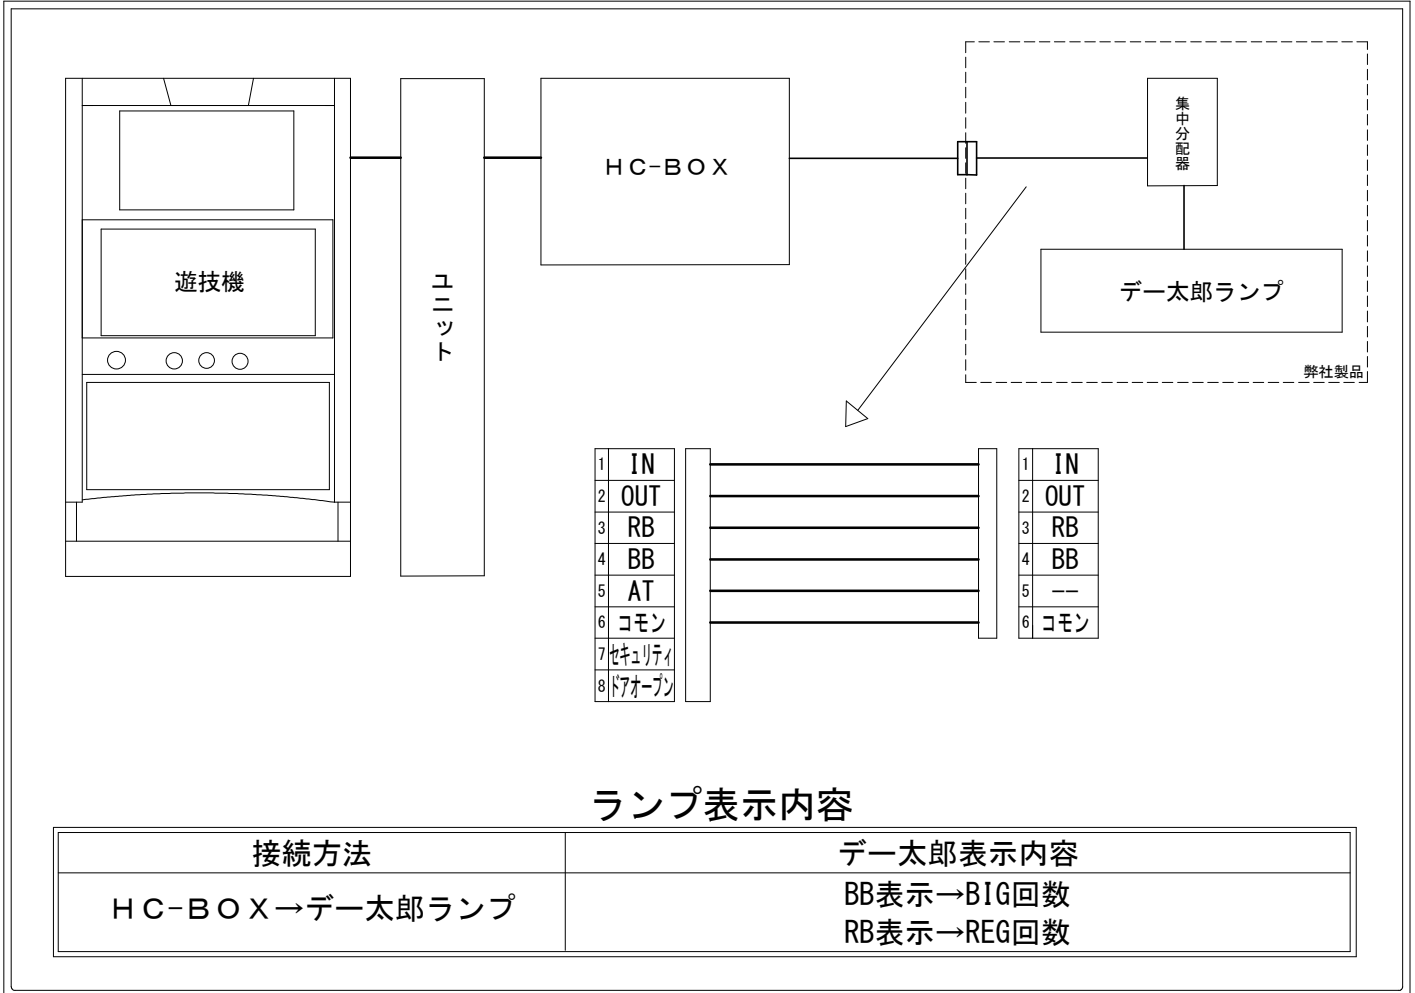

メーカー名	サミー		
機種名	A - SLOT+ 異世界かるてっとBT		
遊技タイプ	BT		
出力情報	あり ・ なし	ワンショット ・ 連続	その他

接続方法

ランプ表示内容

接続方法	デー太郎表示内容
HC-BOX → デー太郎ランプ	BB表示 → BIG回数 RB表示 → REG回数

台情報出力

番号	情報名	出力内容
①	メダル投入	メダル投入時に出力
②	メダル払出	メダル払出時に出力
③	RB	REG回数
④	BB	BIG回数
⑤	AT	BT中出力
⑥	コモン	
⑦	セキュリティ	設定変更中、設定確認中、エラー表示中、コンプリート機能作動中
⑧	ドアオープン	ドアオープン中に出力

※外部出力の詳細は遊技機メーカーにお問い合わせ下さい。