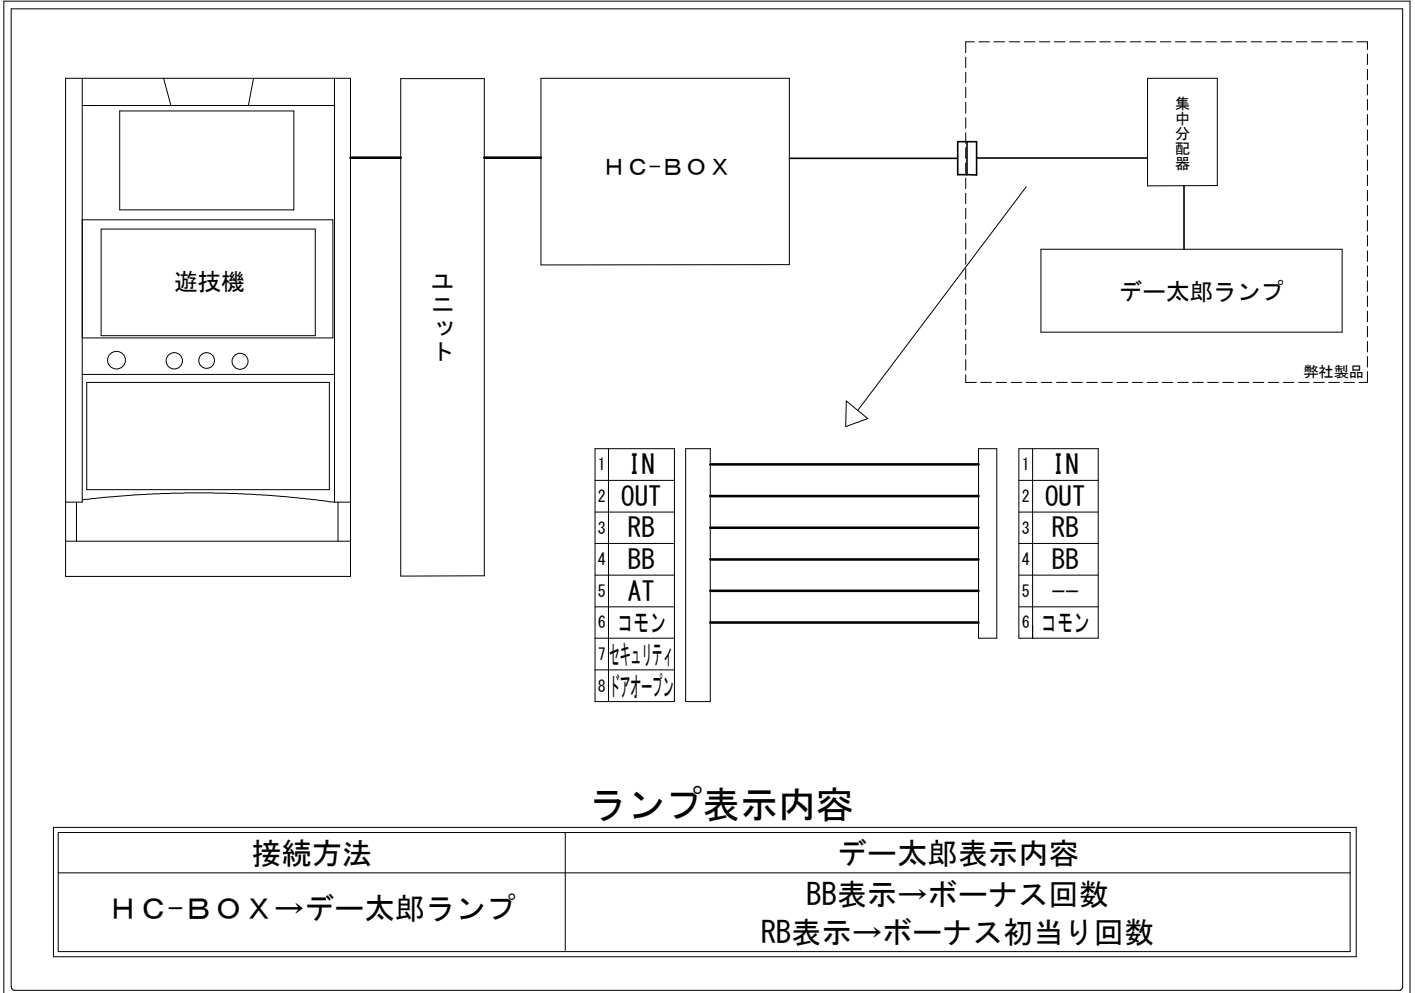

メーカー名	サミー		
機種名	回胴黙示録カイジ 狂宴		
遊技タイプ	A T		
出力情報	あり ・ なし	ワンショット ・ 連続	その他

接続方法

ランプ表示内容

接続方法	デー太郎表示内容
HC-BOX → デー太郎ランプ	BB表示 → ボーナス回数 RB表示 → ボーナス初当り回数

台情報出力

番号	情報名	出力内容
①	メダル投入	メダル投入時に出力
②	メダル払出	メダル払出時に出力
③	RB	BB初当り(沼ボーナスを含む)の回数を表示
④	BB	BB(沼ボーナスを含む)の回数を表示
⑤	AT	未使用
⑥	コモン	
⑦	セキュリティ	設定変更中、設定確認中、エラー表示中、コンプリート機能作動中
⑧	ドアオープン	ドアオープン中に出力

※外部出力の詳細は遊技機メーカーにお問い合わせ下さい。