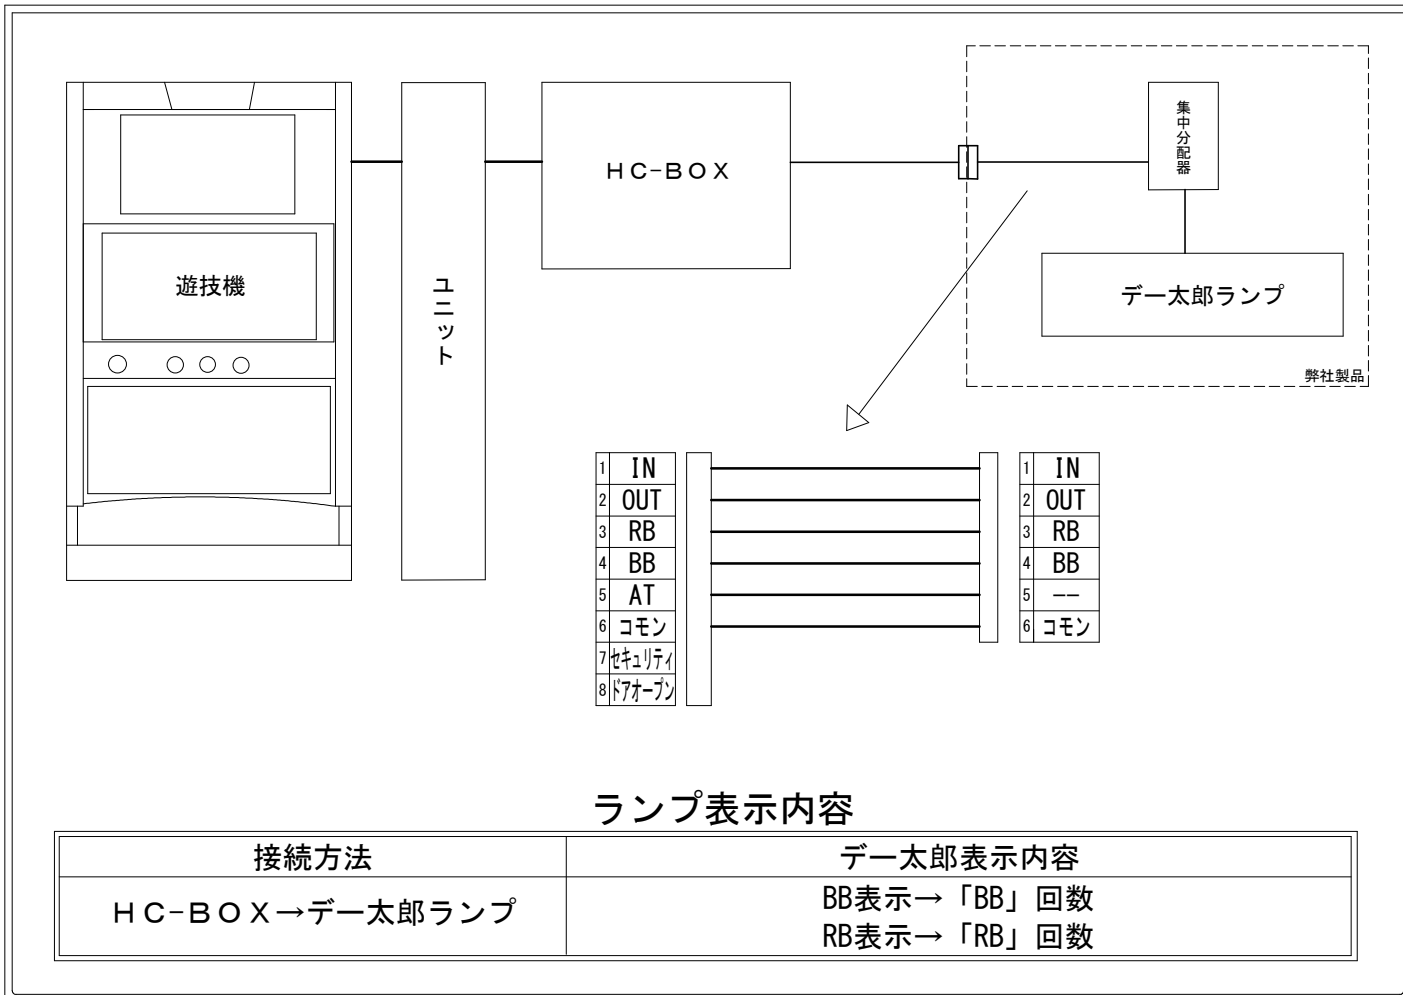

メーカー名	サミー		
機種名	A-SLOT+ ディスクアップ ULTRAREMIX		
遊技タイプ	A+A T		
出力情報	あり	なし	ワンショット ・ 連続 ・ その他

接続方法

ランプ表示内容

接続方法	デー太郎表示内容
HC-BOX → デー太郎ランプ	BB表示 → 「BB」回数 RB表示 → 「RB」回数

台情報出力

番号	情報名	出力内容
①	メダル投入	メダル投入時に出力
②	メダル払出	メダル払出時に出力
③	RB	「RB」の回数をカウント
④	BB	「BB」の回数をカウント
⑤	AT	未使用
⑥	コモン	
⑦	セキュリティ	設定変更中、設定確認中、エラー表示中、コンプリート機能作動中
⑧	ドアオープン	ドアオープン中に出力

※外部出力の詳細は遊技機メーカーにお問い合わせ下さい。