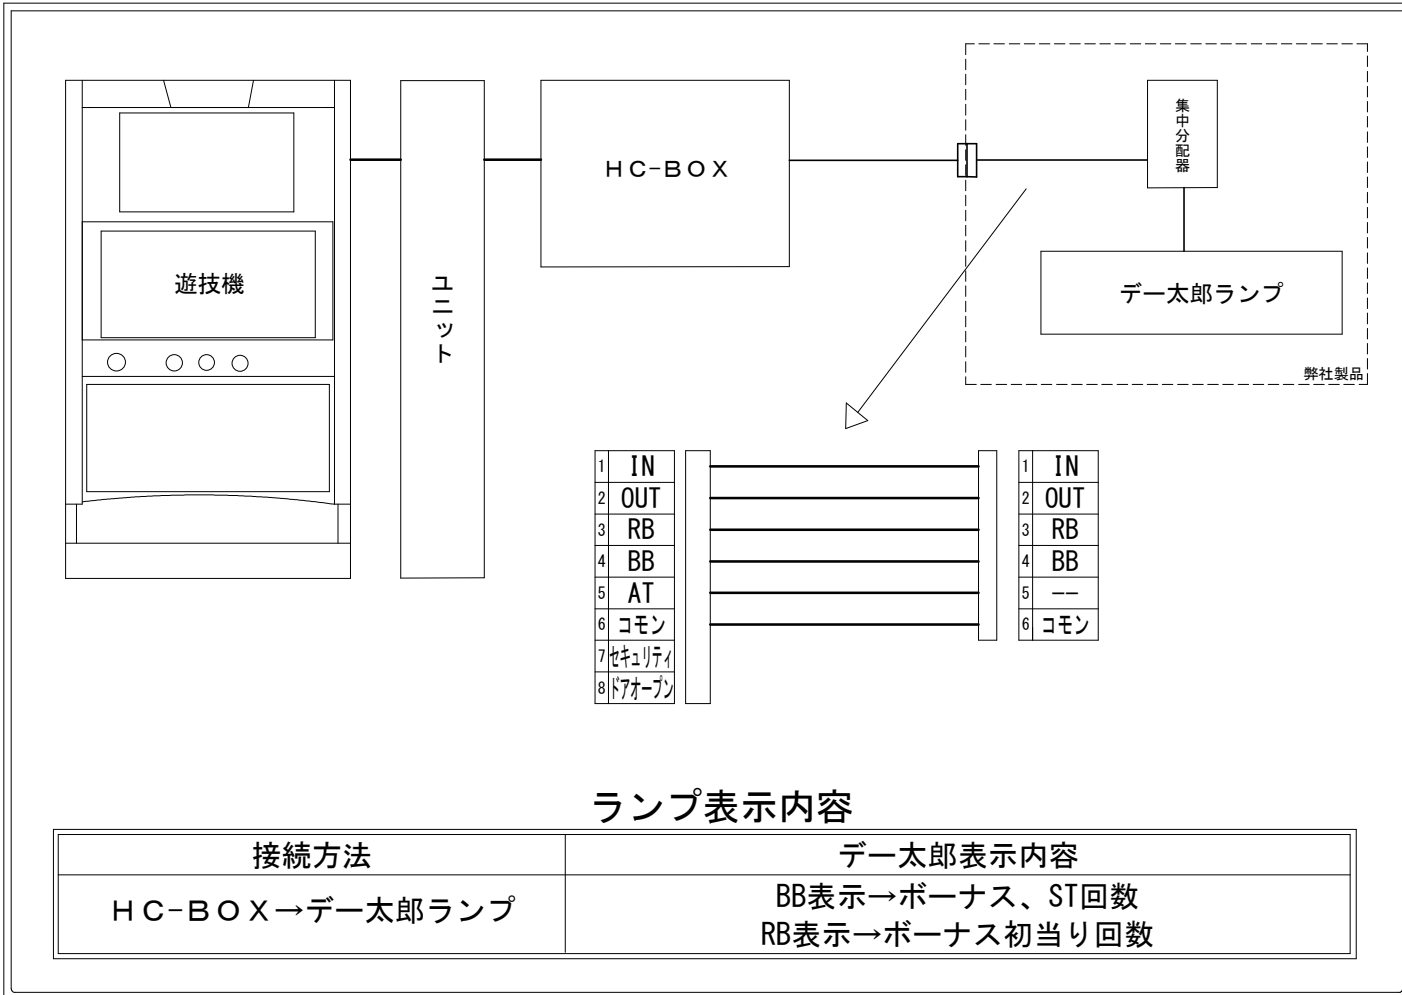

メーカー名	サミー		
機種名	スマスロ 聖戦士ダンバイン		
遊技タイプ	A T		
出力情報	あり ・ なし	ワンショット ・ 連続	その他

接続方法

ランプ表示内容

接続方法	デー太郎表示内容
HC-BOX → デー太郎ランプ	BB表示 → ボーナス、ST回数 RB表示 → ボーナス初当り回数

台情報出力

番号	情報名	出力内容
①	メダル投入	メダル投入時に出力
②	メダル払出	メダル払出時に出力
③	RB	ボーナス初当りの回数をカウント
④	BB	ボーナス回数並びに聖戦士の道、浄化閃撃又はビルバインチャレンジ後のダンバイン(ビルバイン)RUSHの回数をカウント
⑤	AT	未使用
⑥	コモン	
⑦	セキュリティ	設定変更中、設定確認中、エラー表示中、コンプリート機能作動中
⑧	ドアオープン	ドアオープン中に出力

※外部出力の詳細は遊技機メーカーにお問い合わせ下さい。