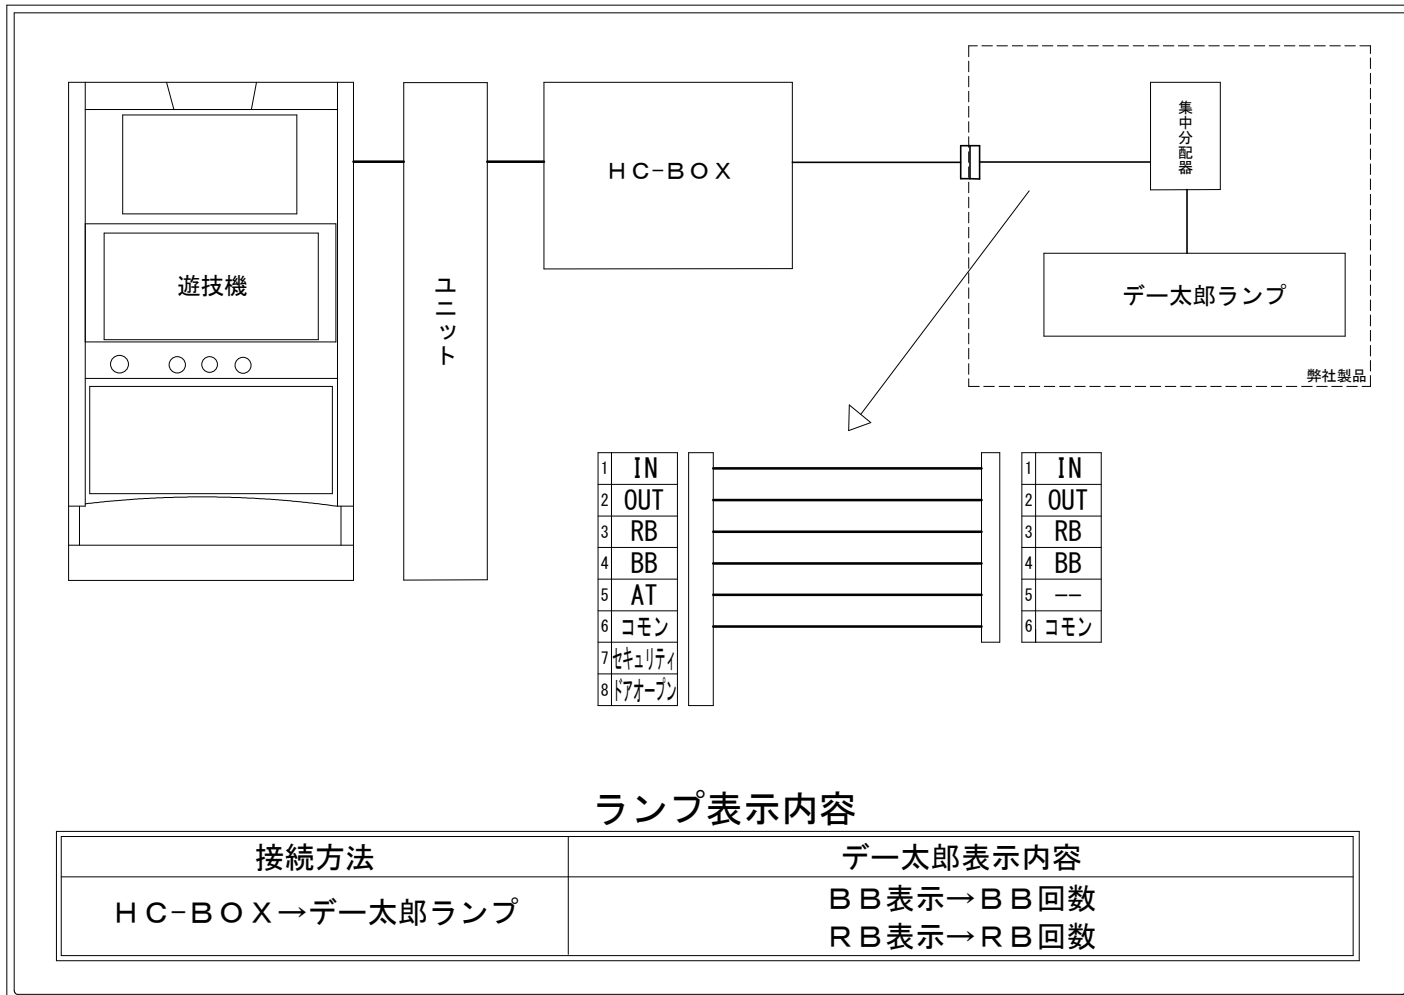

メーカー名	パイオニア		
機種名	スマート沖スロ ダークハイビ		
遊技タイプ	A T		
出力情報	あり ・ なし	ワンショット ・ 連続	その他

接続方法

ランプ表示内容

接続方法	デー太郎表示内容
HC-BOX → デー太郎ランプ	BB表示 → BB回数 RB表示 → RB回数

台情報出力

番号	情報名	出力内容
①	メダル投入	遊技メダルの投入信号
②	メダル払出	遊技メダルの払出信号
③	RB	RB中に出力
④	BB	BB中に出力
⑤	AT	未使用
⑥	コモン	
⑦	セキュリティ	設定変更中、設定確認中、エラー表示中、コンプリート機能作動中
⑧	ドアオープン	ドアオープン中に出力

※外部出力の詳細は遊技機メーカーにお問い合わせ下さい。