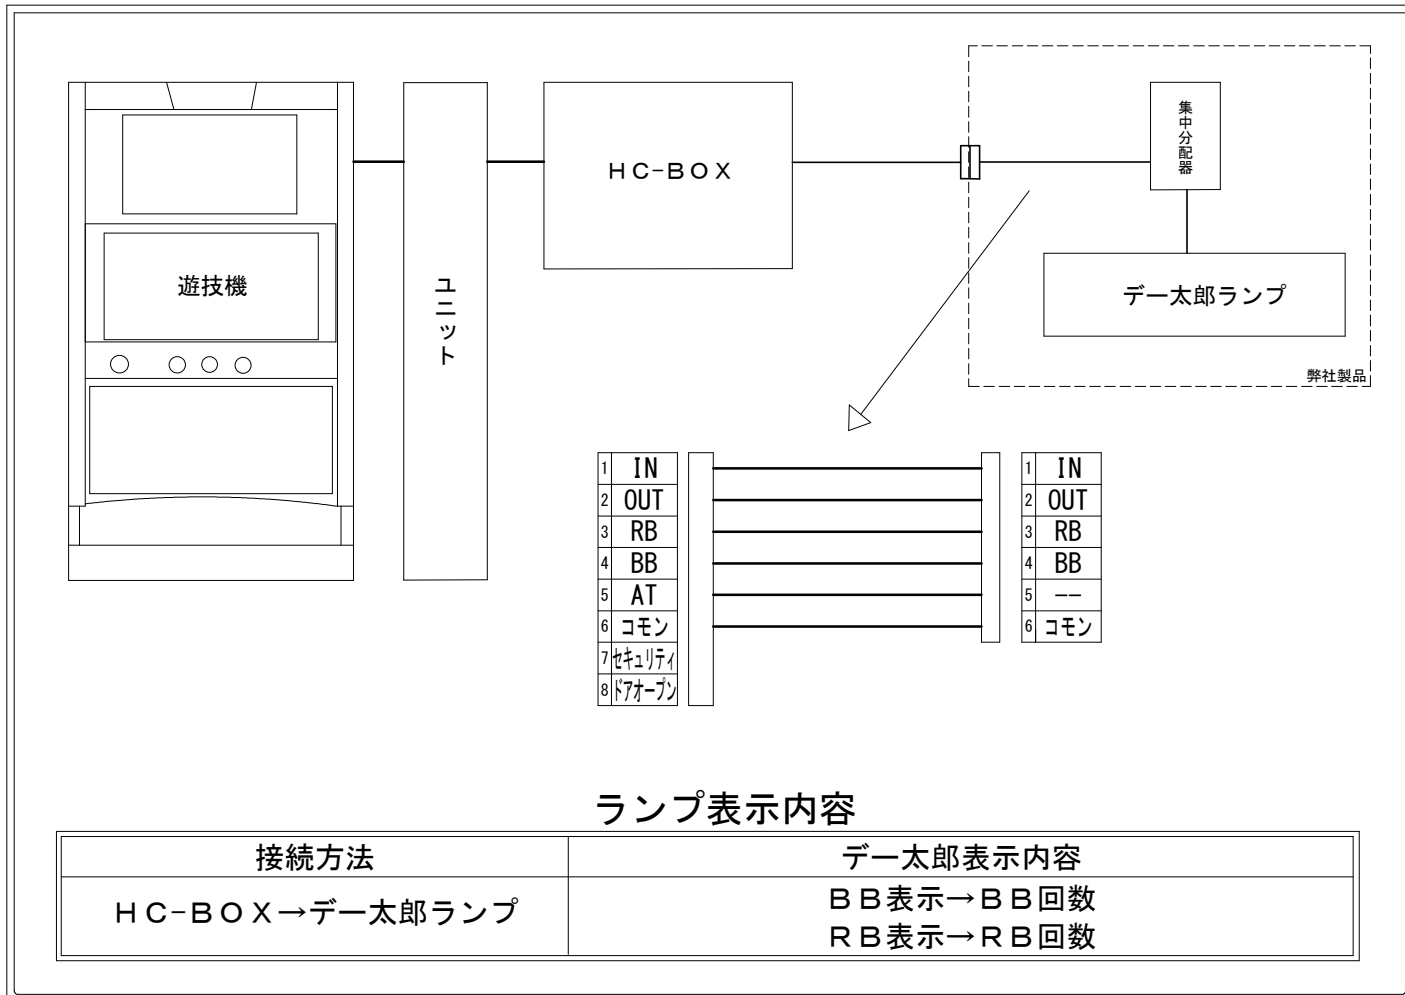

メーカー名	パイオニア		
機種名	スマート沖スロ スターハナハナ		
遊技タイプ	A		
出力情報	あり ・ なし	ワンショット ・ 連続	その他

接続方法

ランプ表示内容

接続方法	デー太郎表示内容
HC-BOX → デー太郎ランプ	BB表示 → BB回数 RB表示 → RB回数

台情報出力

番号	情報名	出力内容
①	メダル投入	遊技メダルの投入信号
②	メダル払出	遊技メダルの払出信号
③	RB	RB中に出力
④	BB	BB中に出力
⑤	AT	未使用
⑥	コモン	
⑦	セキュリティ	設定変更中、設定確認中、エラー表示中、コンプリート機能作動中
⑧	ドアオープン	ドアオープン中に出力

※外部出力の詳細は遊技機メーカーにお問い合わせ下さい。