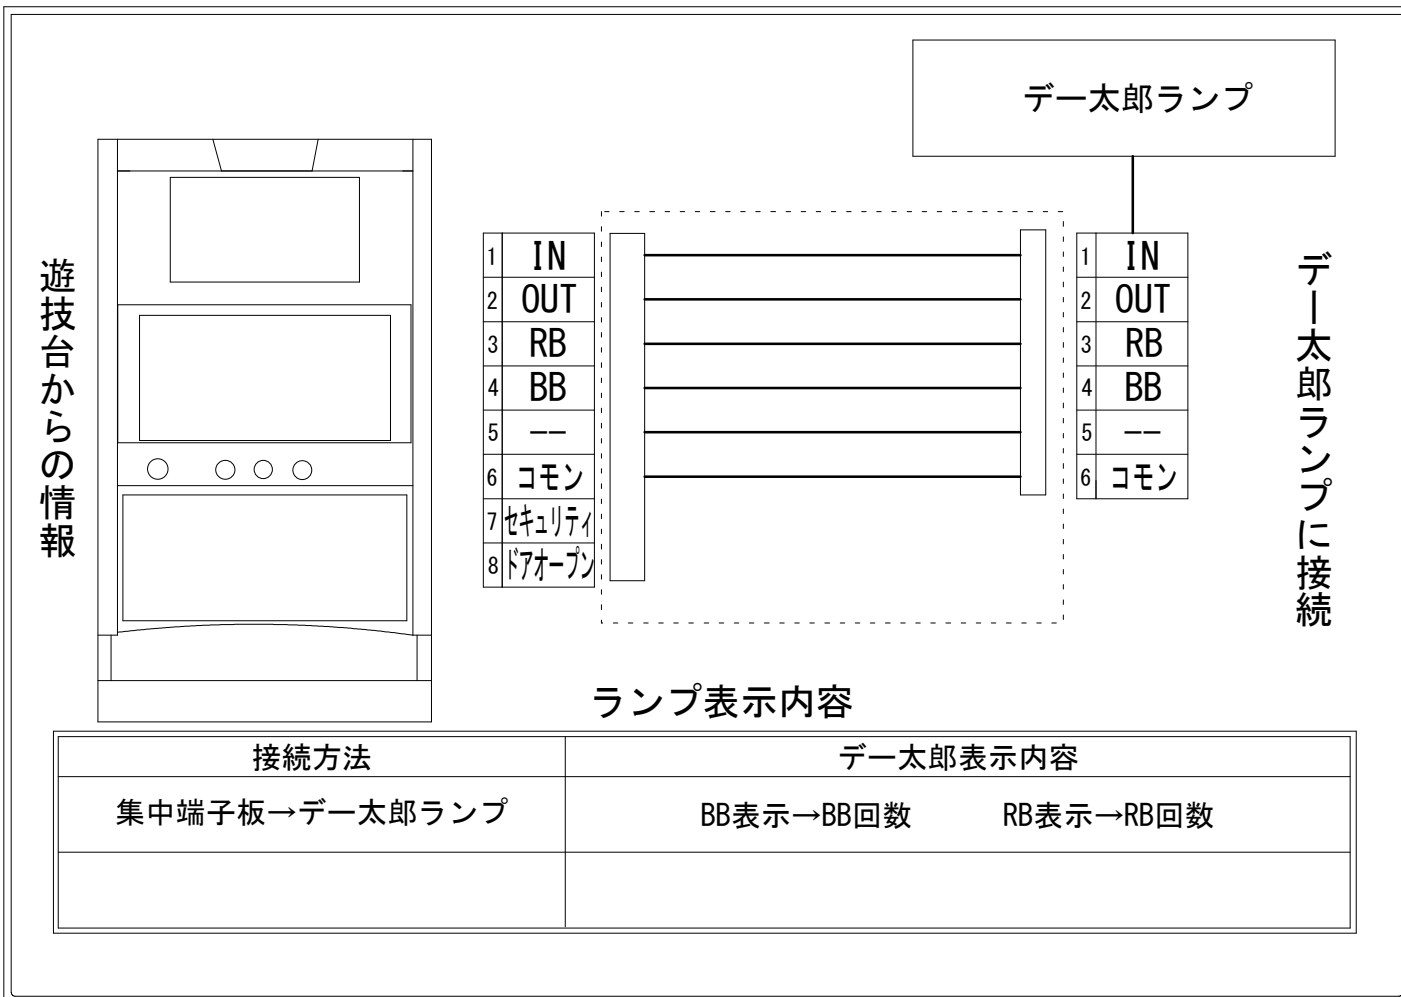

| | | | |
|-------|------------|-------------|-----|
| メーカー名 | パイオニア | | |
| 機種名 | スターハナハナ-30 | | |
| 遊技タイプ | AT | | |
| 出力情報 | あり ・ なし | ワンショット ・ 連続 | その他 |

接続方法

台情報出力

| 端子番号 | 情報名 | 出力内容 |
|------|--------|--------------------------------|
| ① | メダル投入 | メダル投入信号 |
| ② | メダル払出 | メダル払出し信号 |
| ③ | 外部出力1 | RB信号 |
| ④ | 外部出力2 | BB信号 |
| ⑤ | 外部出力3 | 出力なし |
| ⑥ | リレーコモン | |
| ⑦ | 外部出力4 | セキュリティ情報出力（設定変更・投入エラー・払出エラー情報） |
| ⑧ | 外部出力5 | ドア開放時信号出力 |

※外部出力4、5についての詳細は遊技器メーカーへお問い合わせください。