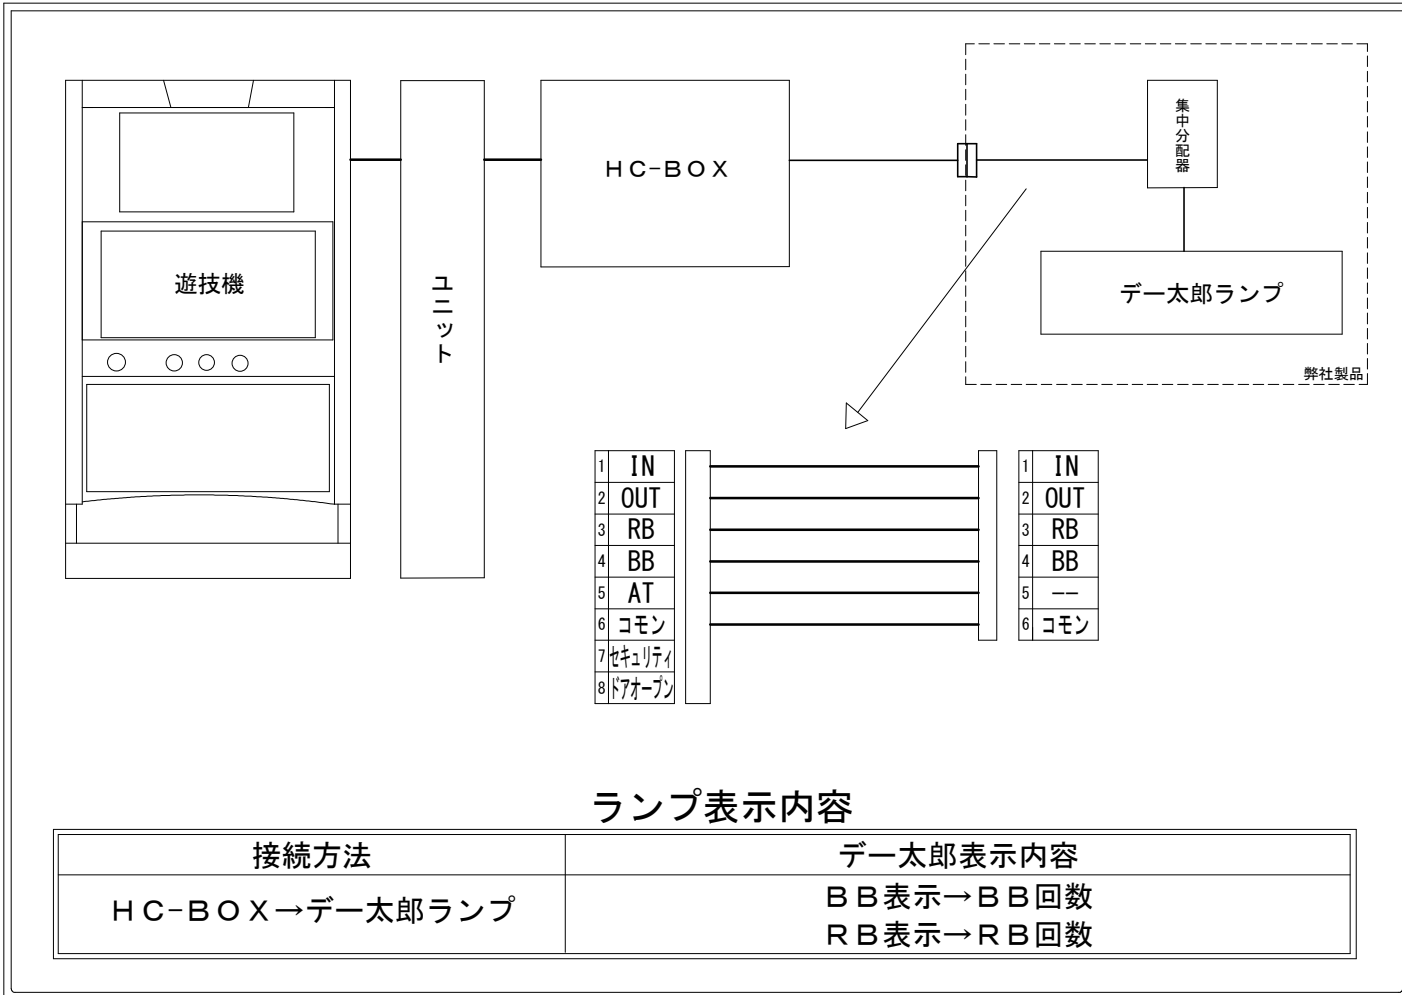

メーカー名	パイオニア		
機種名	スマート沖スロ 超華祭		
遊技タイプ	AT		
出力情報	あり ・ なし	ワンショット ・ 連続	その他

### 接続方法

### ランプ表示内容

接続方法	デー太郎表示内容
HC-BOX → デー太郎ランプ	BB表示 → BB回数 RB表示 → RB回数

### 台情報出力

番号	情報名	出力内容
①	メダル投入	遊技メダルの投入信号
②	メダル払出	遊技メダルの払出信号
③	RB	RB中に出力
④	BB	BB中に出力
⑤	AT	未使用
⑥	コモン	
⑦	セキュリティ	設定変更中、設定確認中、エラー表示中、コンプリート機能作動中
⑧	ドアオープン	ドアオープン中に出力

※外部出力の詳細は遊技機メーカーにお問い合わせ下さい。