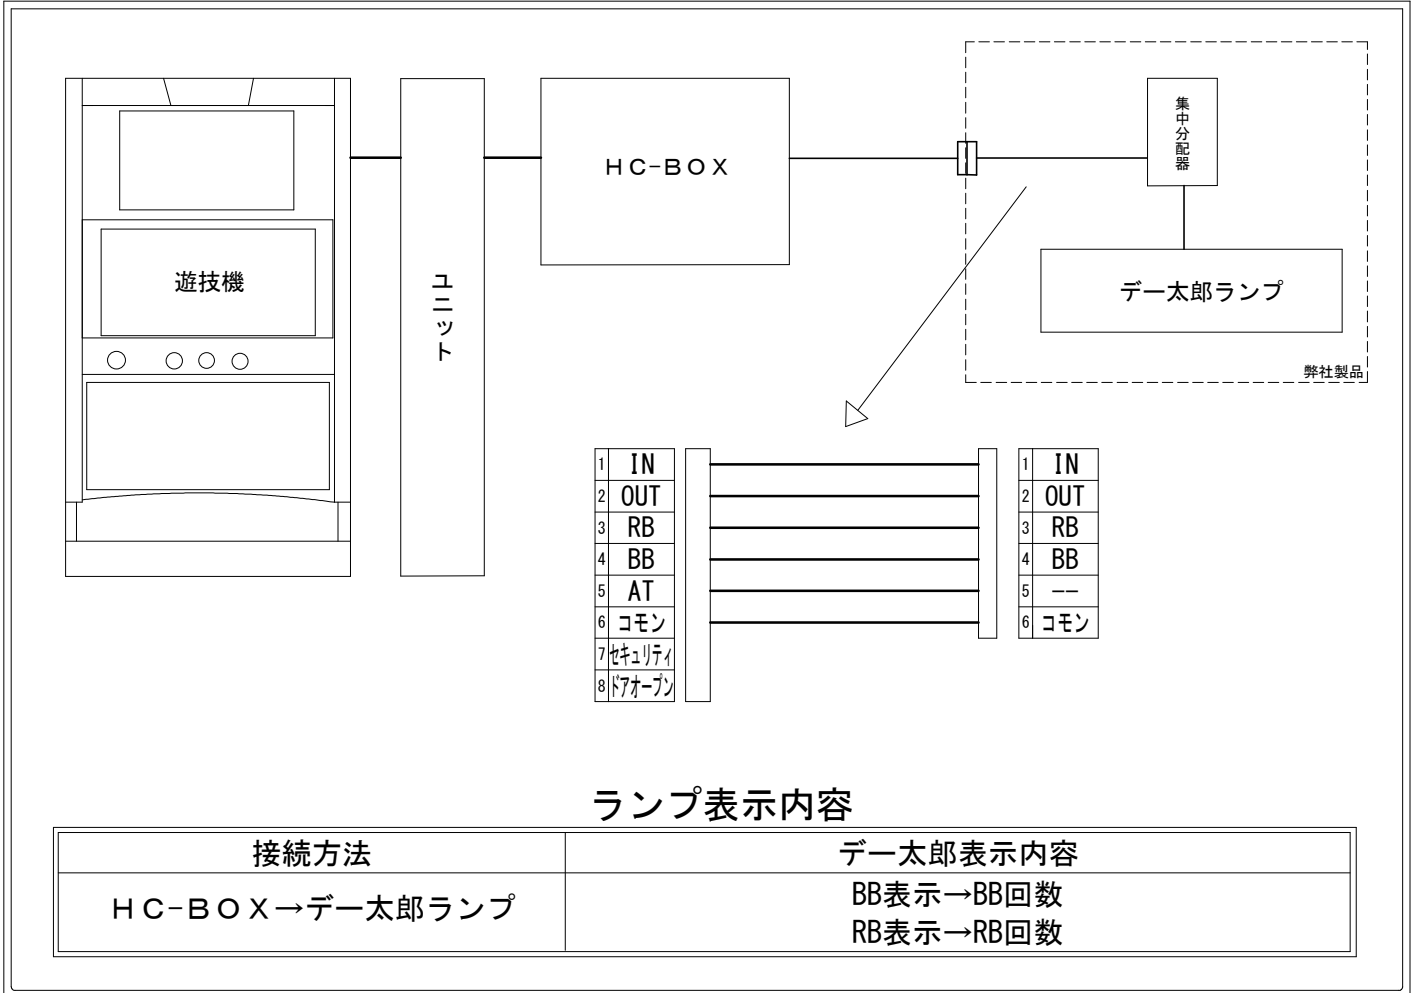

メーカー名	オーイズミ		
機種名	LBスロットGALFY		
遊技タイプ	BT		
出力情報	あり ・ なし	ワンショット ・ 連続	その他

接続方法

ランプ表示内容

接続方法	デー太郎表示内容
HC-BOX → デー太郎ランプ	BB表示 → BB回数 RB表示 → RB回数

台情報出力

番号	情報名	出力内容
①	メダル投入	投入メダル1枚につき1パルス出力
②	メダル払出	払出メダル1枚につき1パルス出力
③	RB	REG回数をカウント
④	BB	BIG回数をカウント
⑤	AT	未使用
⑥	コモン	
⑦	セキュリティ	設定変更中、設定確認中、不正検知信号中、コンプリート機能作動中
⑧	ドアオープン	遊技機のドア開の状態でもN

※外部出力の詳細は遊技機メーカーにお問い合わせ下さい。