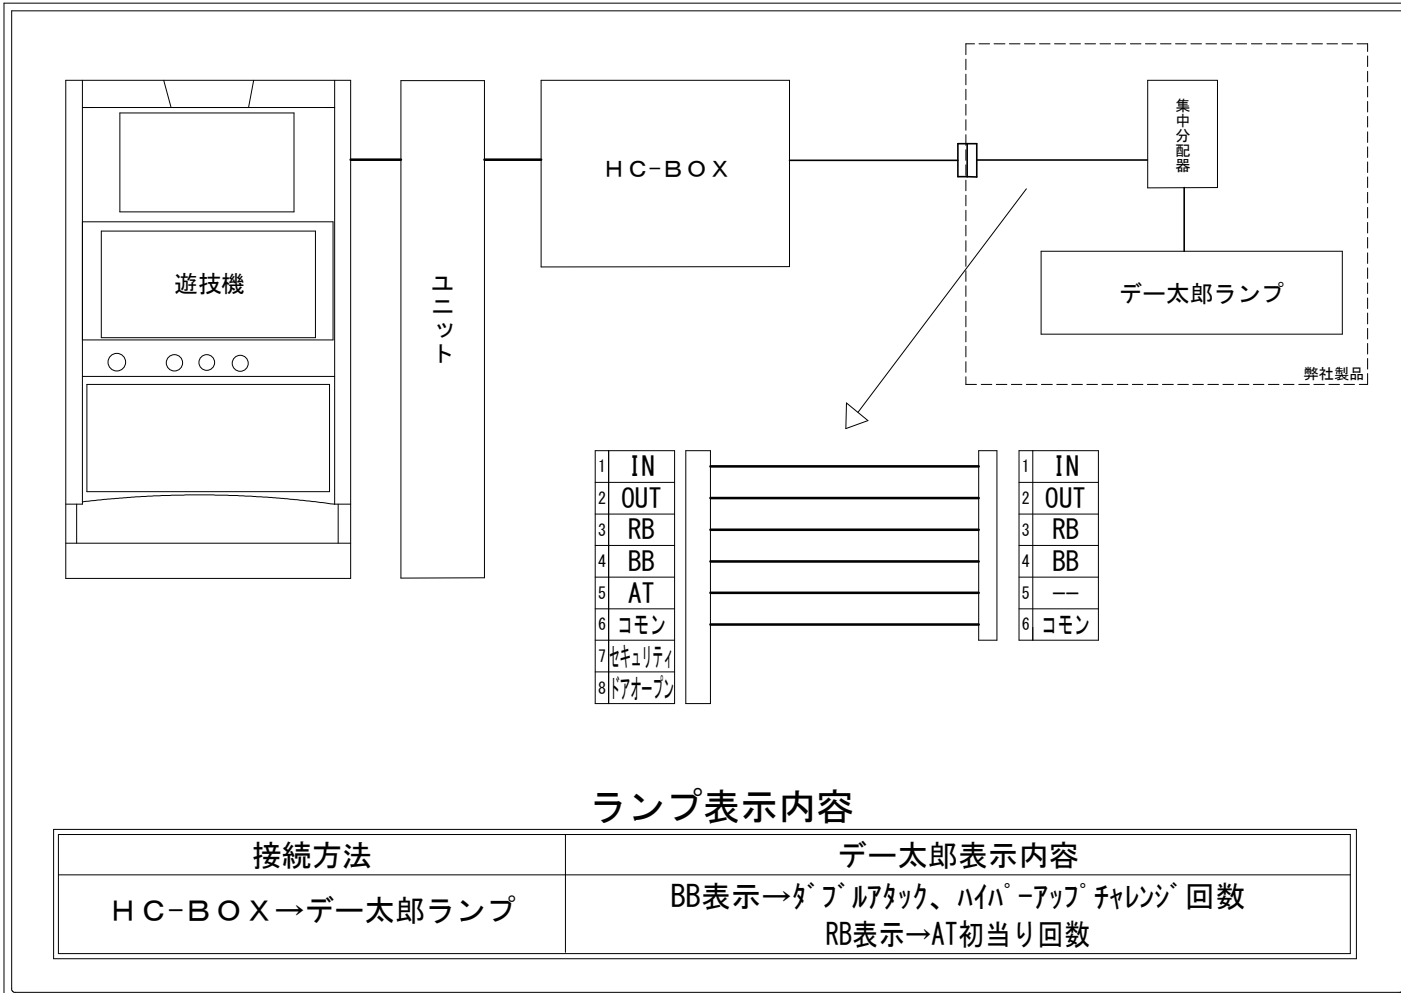

デー太郎（パチスロ） 取付配線資料 2024年11月11日 24

メーカー名	オーイズミ		
機種名	Lダブルアタック2 with OZS-1000&RAPHAEL		
遊技タイプ	A T		
出力情報	あり ・ なし	ワンショット ・ 連続	その他

接続方法

ランプ表示内容

接続方法	デー太郎表示内容
HC-BOX → デー太郎ランプ	BB表示 → ダブルアタック、ハイパーアップチャレンジ回数 RB表示 → AT初当り回数

台情報出力

番号	情報名	出力内容
①	メダル投入	投入メダル1枚につき1パルス出力
②	メダル払出	払出メダル1枚につき1パルス出力
③	RB	AT初当り回数をカウント
④	BB	ダブルアタック、ハイパーアップチャレンジ回数をカウント
⑤	AT	未使用
⑥	コモン	
⑦	セキュリティ	設定変更中、設定確認中、不正検知信号中、コンプリート機能作動中
⑧	ドアオープン	遊技機のドア開の状態ON

※外部出力の詳細は遊技機メーカーにお問い合わせ下さい。