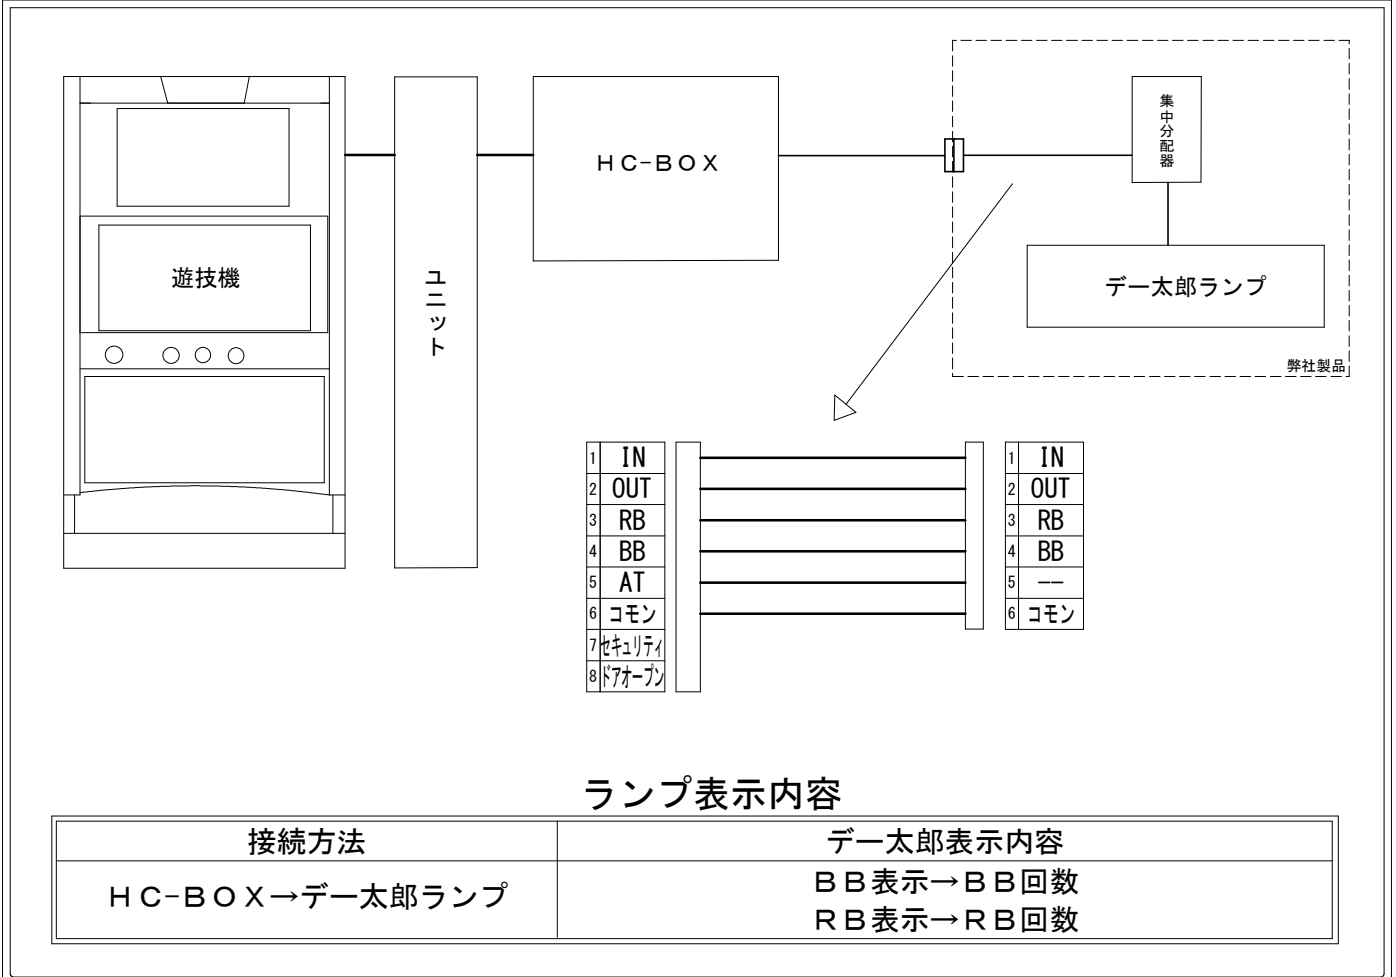

メーカー名	岡崎産業		
機種名	LBトリプルクラウンセブン		
遊技タイプ	BT		
出力情報	あり ・ なし	ワンショット ・ 連続	その他

接続方法

ランプ表示内容

接続方法	デー太郎表示内容
HC-BOX → デー太郎ランプ	BB表示 → BB回数 RB表示 → RB回数

台情報出力

番号	情報名	出力内容
①	メダル投入	遊技メダルの投入信号
②	メダル払出	遊技メダルの払出信号
③	RB	RB回数信号
④	BB	BB回数信号
⑤	AT	未使用
⑥	コモン	
⑦	セキュリティ	設定変更中、設定確認中、エラー表示中、コンプリート機能作動中
⑧	ドアオープン	ドアオープン中に出力

※外部出力の詳細は遊技機メーカーにお問い合わせ下さい。