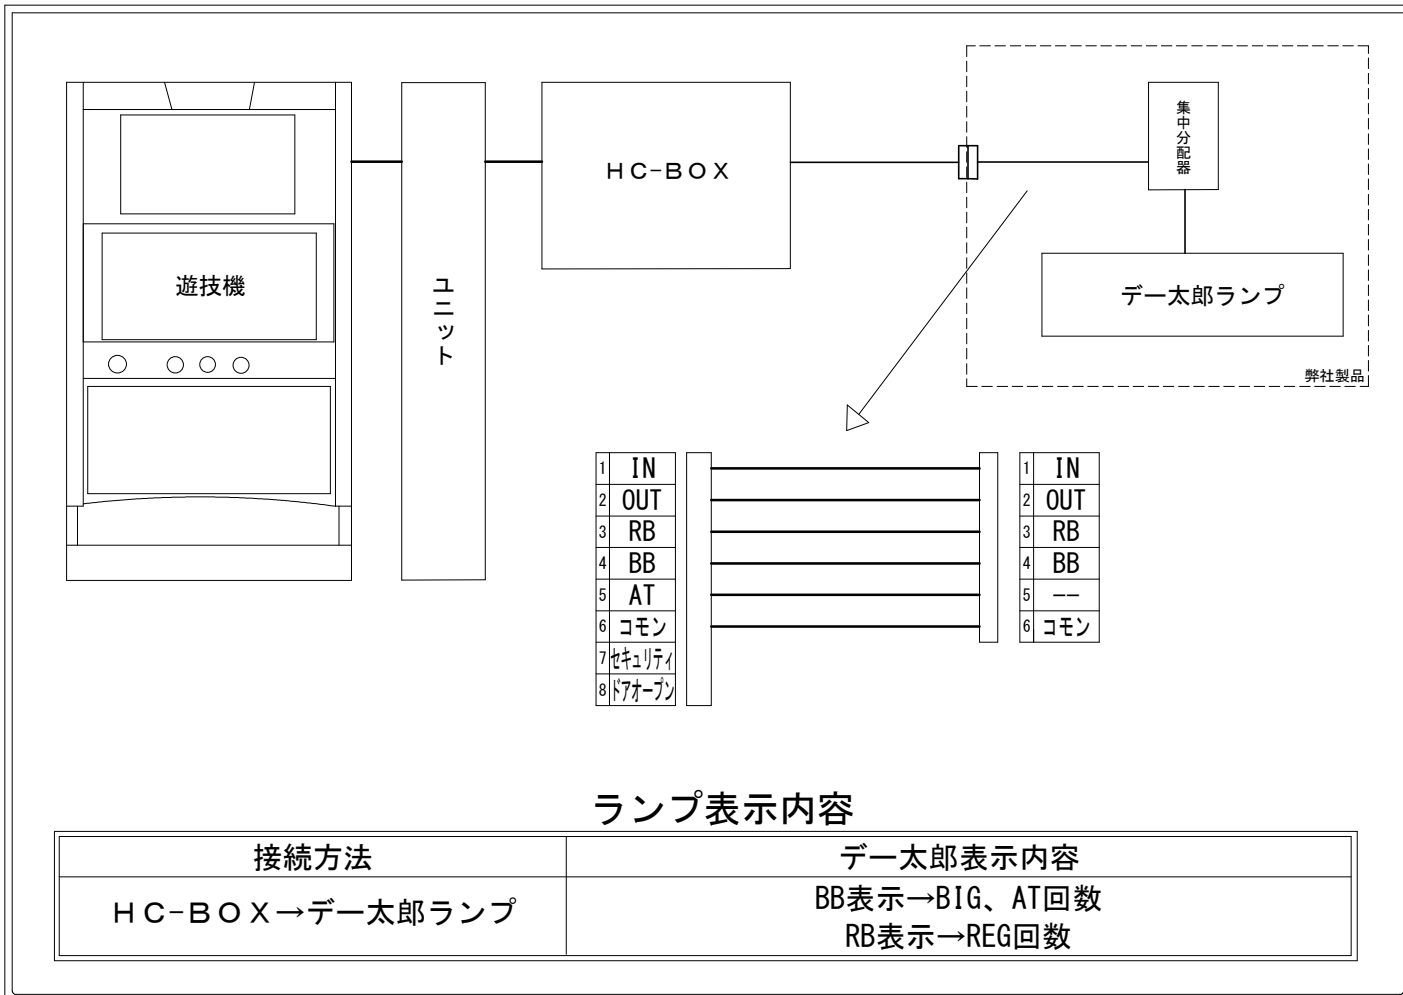

メーカー名	エキサイト		
機種名	L サラリーマン金太郎		
遊技タイプ	AT		
出力情報	あり ・ なし	ワンショット ・ 連続	その他

### 接続方法

### 台情報出力

番号	情報名	出力内容
①	メダル投入	メダル投入時に出力
②	メダル払出	メダル払出時に出力
③	RB	疑似BNS (REG) のレバーON、疑似BNS (REG) 終了時にOFF
④	BB	疑似BNS (BIG) 時、金太郎チャンス時、金太郎ラッシュ時の3G目レバー時にON 疑似BNS (BIG) 終了時、疑似ボーナス当せん時、金太郎チャンス終了にOFF
⑤	AT	金太郎チャンス時、金太郎ラッシュ時の3G目レバー時にON 金太郎チャンス終了にOFF
⑥	コモン	
⑦	セキュリティ	設定変更中、設定確認中、不正検知中、コンプリート機能作動中
⑧	ドアオープン	ドア開放の間ON、ドア閉鎖後5秒経過でOFF