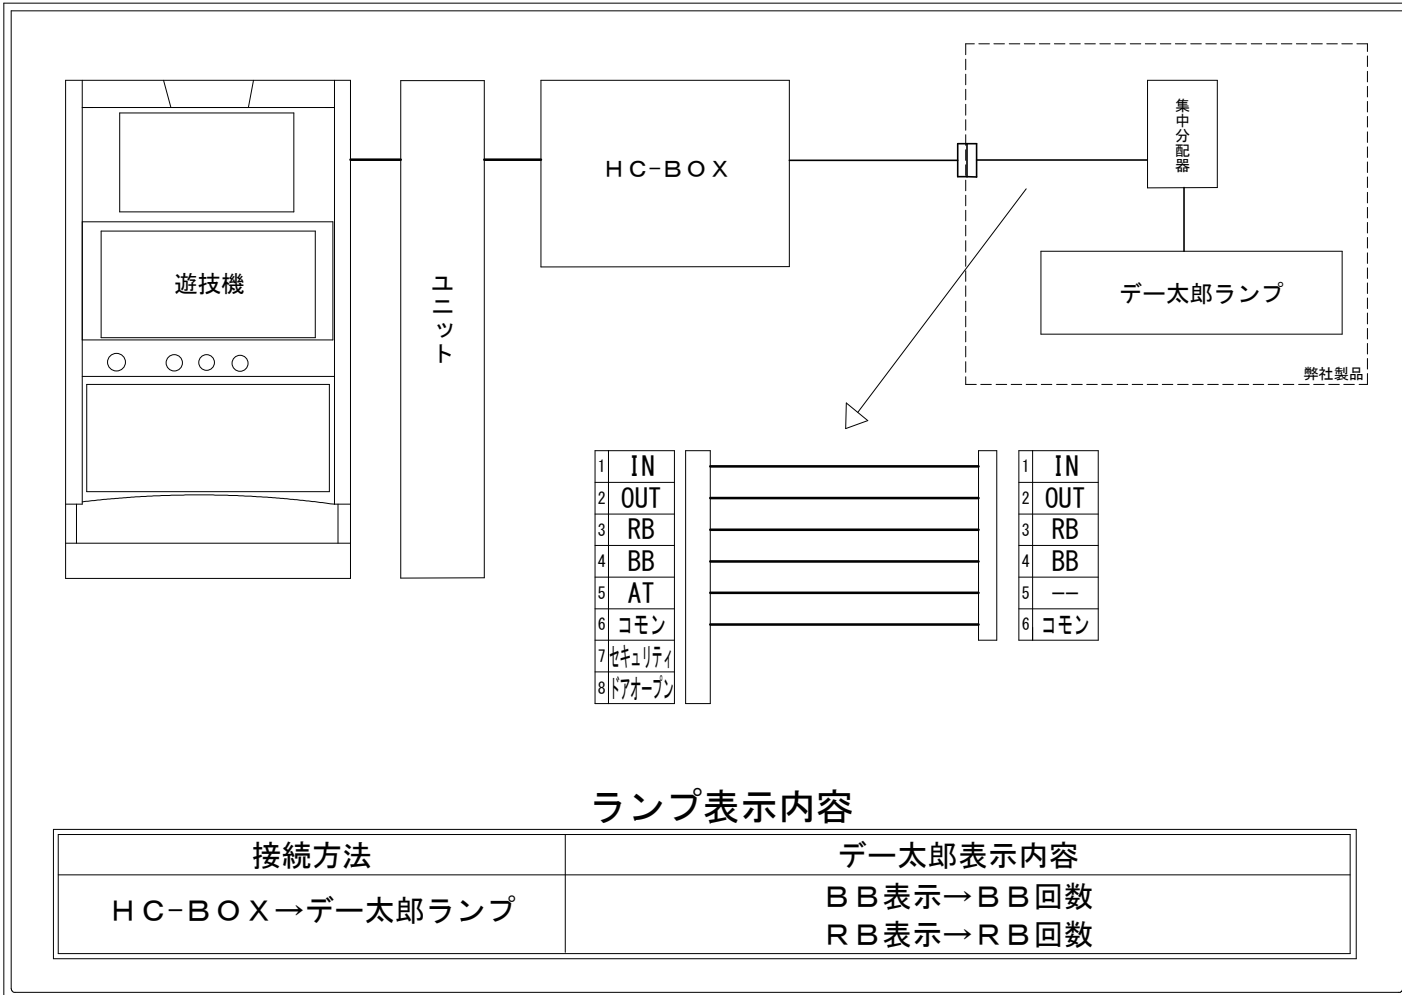

メーカー名	ネット		
機種名	チバリヨ2プラス		
遊技タイプ	A T		
出力情報	あり ・ なし	ワンショット ・ 連続	その他

接続方法

ランプ表示内容

接続方法	デー太郎表示内容
HC-BOX → デー太郎ランプ	BB表示 → BB回数 RB表示 → RB回数

台情報出力

番号	情報名	出力内容
①	メダル投入	投入メダル1枚につき1パルス出力
②	メダル払出	払出メダル1枚につき1パルス出力
③	RB	疑似RB回数をカウント
④	BB	疑似BB回数(赤7、金7)をカウント
⑤	AT	未使用
⑥	コモン	
⑦	セキュリティ	設定変更中、設定確認中、不正検知中、コンプリート機能作動中
⑧	ドアオープン	「dE」の状態でのON

※外部出力の詳細は遊技機メーカーにお問い合わせ下さい。