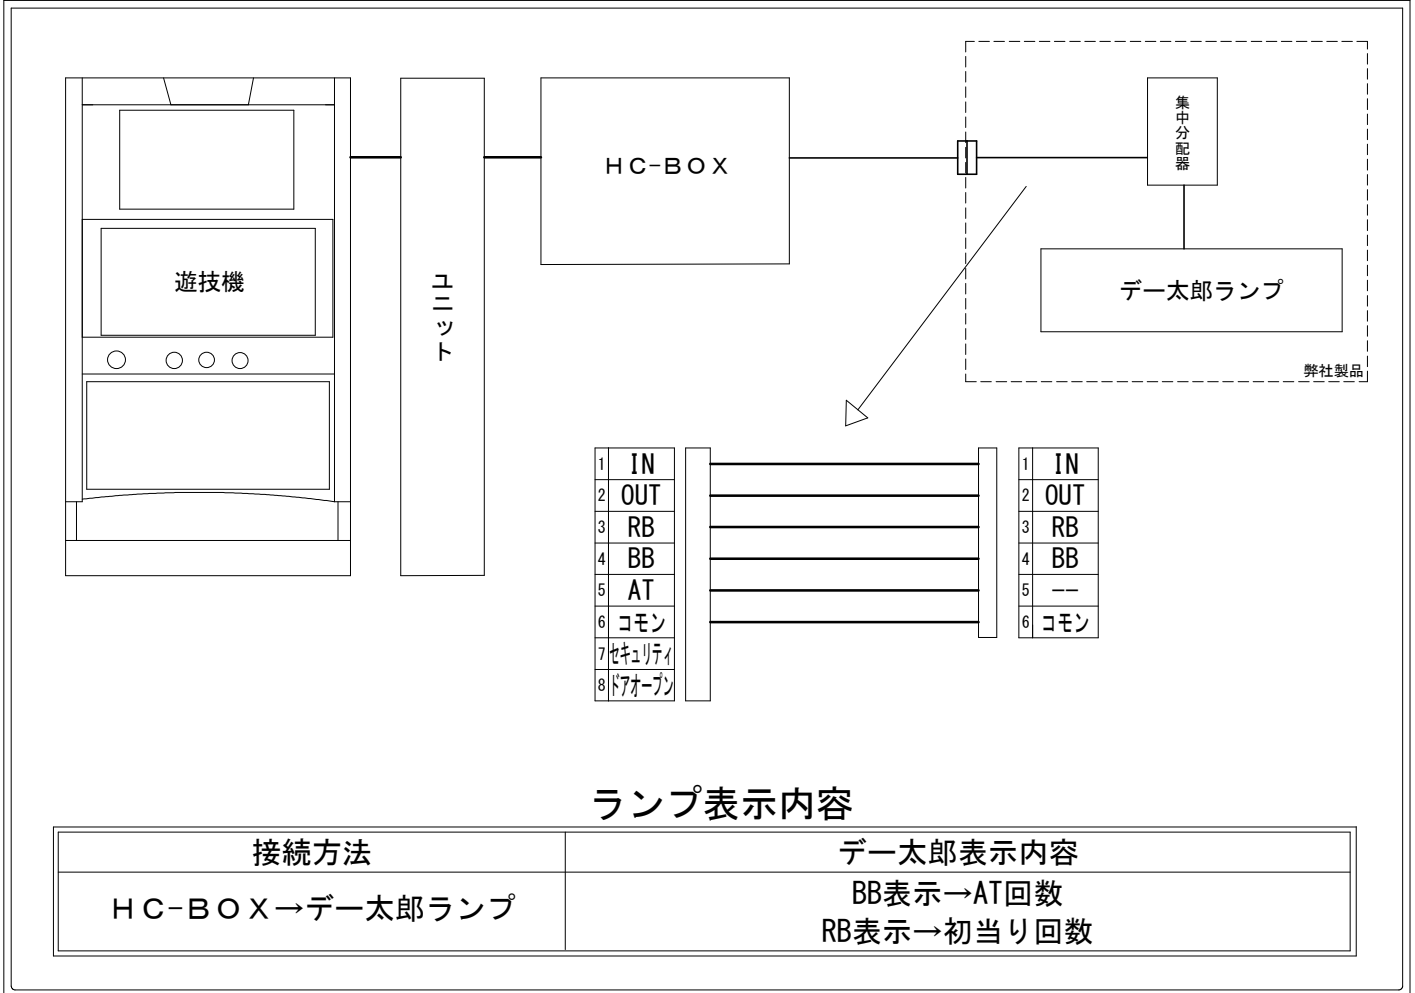

メーカー名	京楽		
機種名	L 仮面ライダー電王		
遊技タイプ	A T		
出力情報	あり ・ なし	ワンショット ・ 連続	その他

接続方法

ランプ表示内容

接続方法	デー太郎表示内容
HC-BOX → デー太郎ランプ	BB表示 → AT回数 RB表示 → 初当り回数

台情報出力

番号	情報名	出力内容
①	メダル投入	投入メダル1枚につき1パルス出力
②	メダル払出	払出メダル1枚につき1パルス出力
③	RB	通常時からの初当り(電王BONUS、俺FEVER、俺CLIMAX)回数
④	BB	俺FEVERセット数、俺CLIMAX中BONUS当せん回数
⑤	AT	俺CLIMAX(上位モード)突入回数
⑥	コモン	
⑦	セキュリティ	設定変更中信号、設定確認中信号、不正検知信号、コンプリート機能作動でON
⑧	ドアオープン	遊技機のドア開の状態ON

※外部出力の詳細は遊技機メーカーにお問い合わせ下さい。