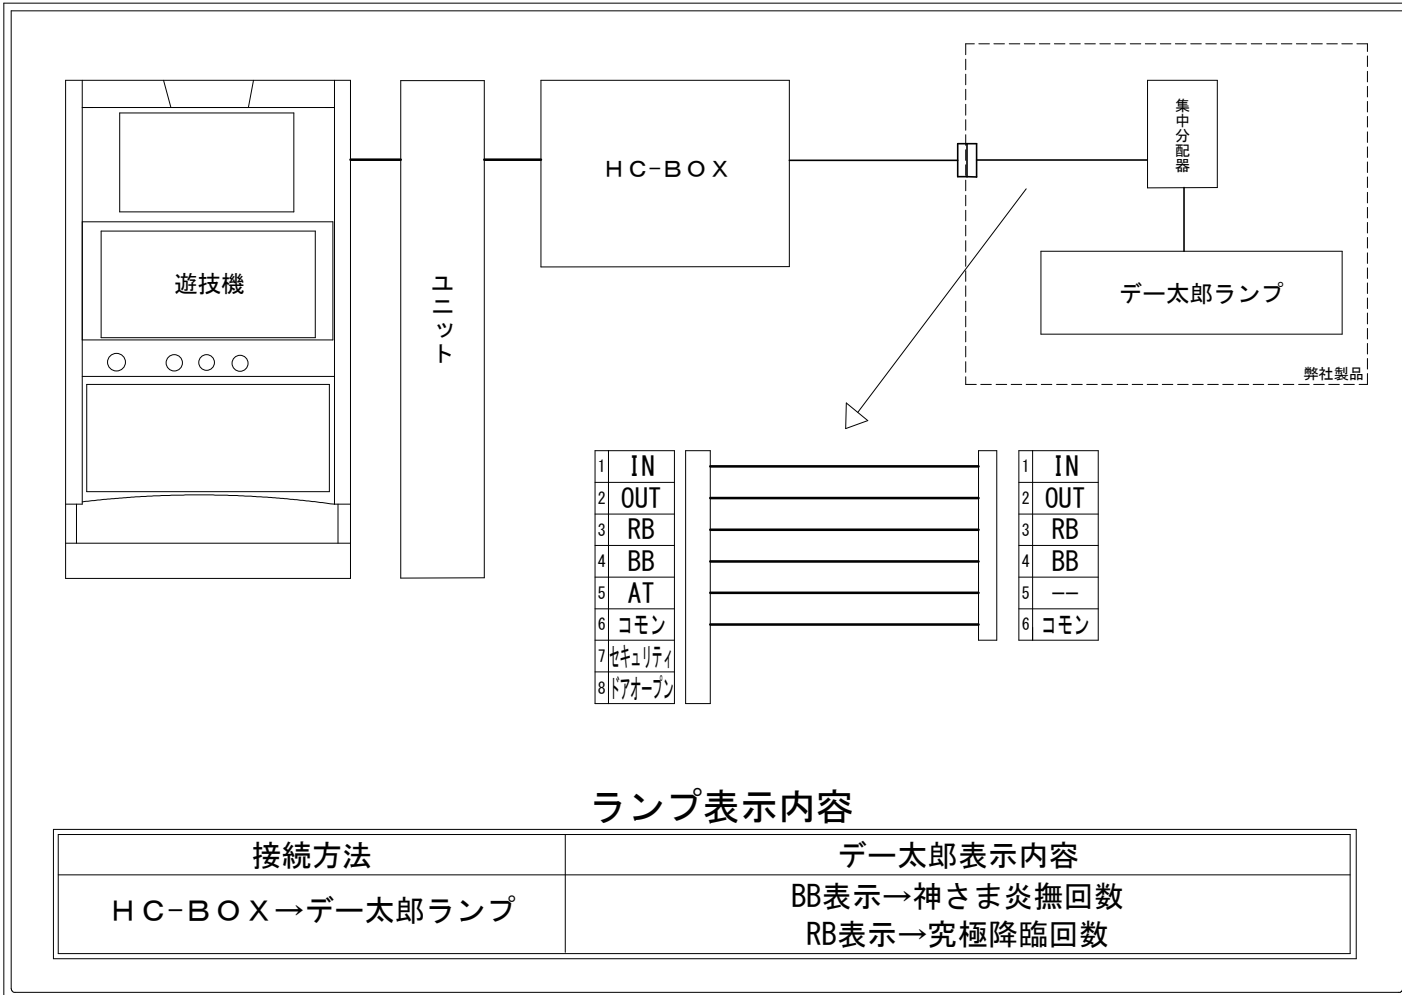

デー太郎（パチスロ）取付配線資料 2025年01月14日 23

メーカー名	京楽		
機種名	L にゃんこ大戦争 超神速		
遊技タイプ	A T		
出力情報	あり ・ なし	ワンショット ・ 連続	その他

接続方法

ランプ表示内容

接続方法	デー太郎表示内容
HC-BOX → デー太郎ランプ	BB表示 → 神さま炎撫回数 RB表示 → 究極降臨回数

台情報出力

番号	情報名	出力内容
①	メダル投入	投入メダル1枚につき1パルス出力
②	メダル払出	払出メダル1枚につき1パルス出力
③	RB	究極降臨ガチャ中にON
④	BB	神さま炎撫、エンディング中にON
⑤	AT	未使用
⑥	コモン	
⑦	セキュリティ	設定変更中信号、設定確認中信号、不正検知信号、コンプリート機能作動でON
⑧	ドアオープン	遊技機のドア開の状態ON

※外部出力の詳細は遊技機メーカーにお問い合わせ下さい。