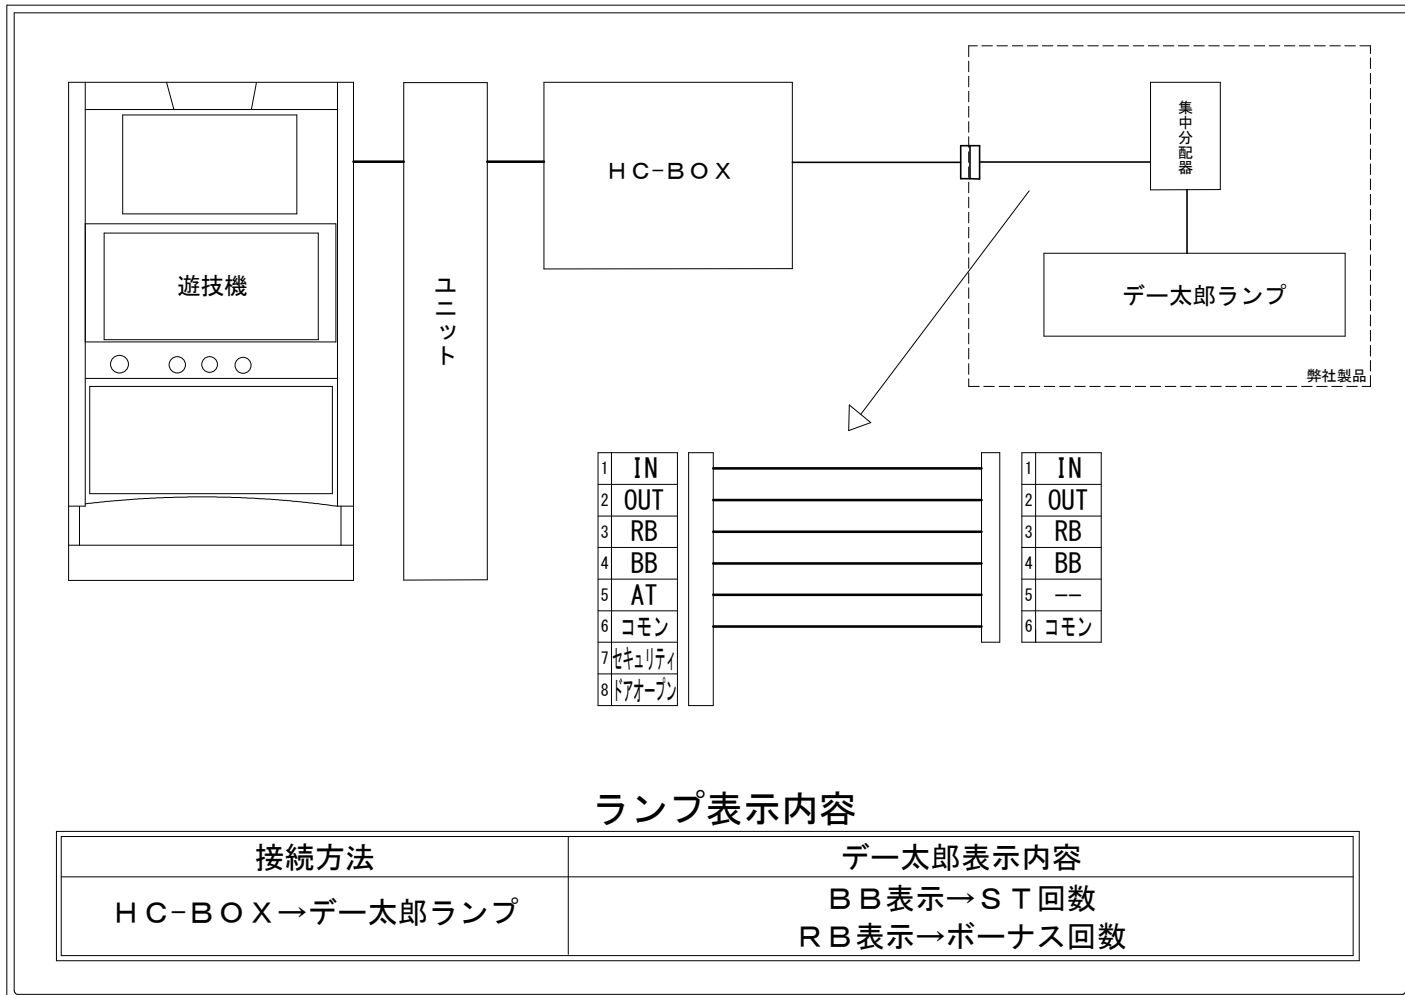

メーカー名	コナミアミューズメント		
機種名	七つの魔剣が支配する		
遊技タイプ	A T		
出力情報	あり ・ なし	ワンショット ・ 連続	その他

### 接続方法

### 台情報出力

番号	情報名	出力内容
①	メダル投入	ベット枚数に応じた回数
②	メダル払出	払出枚数(再遊技作動時はベット枚数)に応じた回数
③	RB	プロログBONUS、キンバリーBONUS
④	BB	Seven Spellblades Battle、魔剣BONUS、アングスタヴィア
⑤	AT	未使用
⑥	コモン	
⑦	セキュリティ	設定値変更、設定値確認またはコンプリート機能作動時に出力
⑧	ドアオープン	ドア開放中に出力