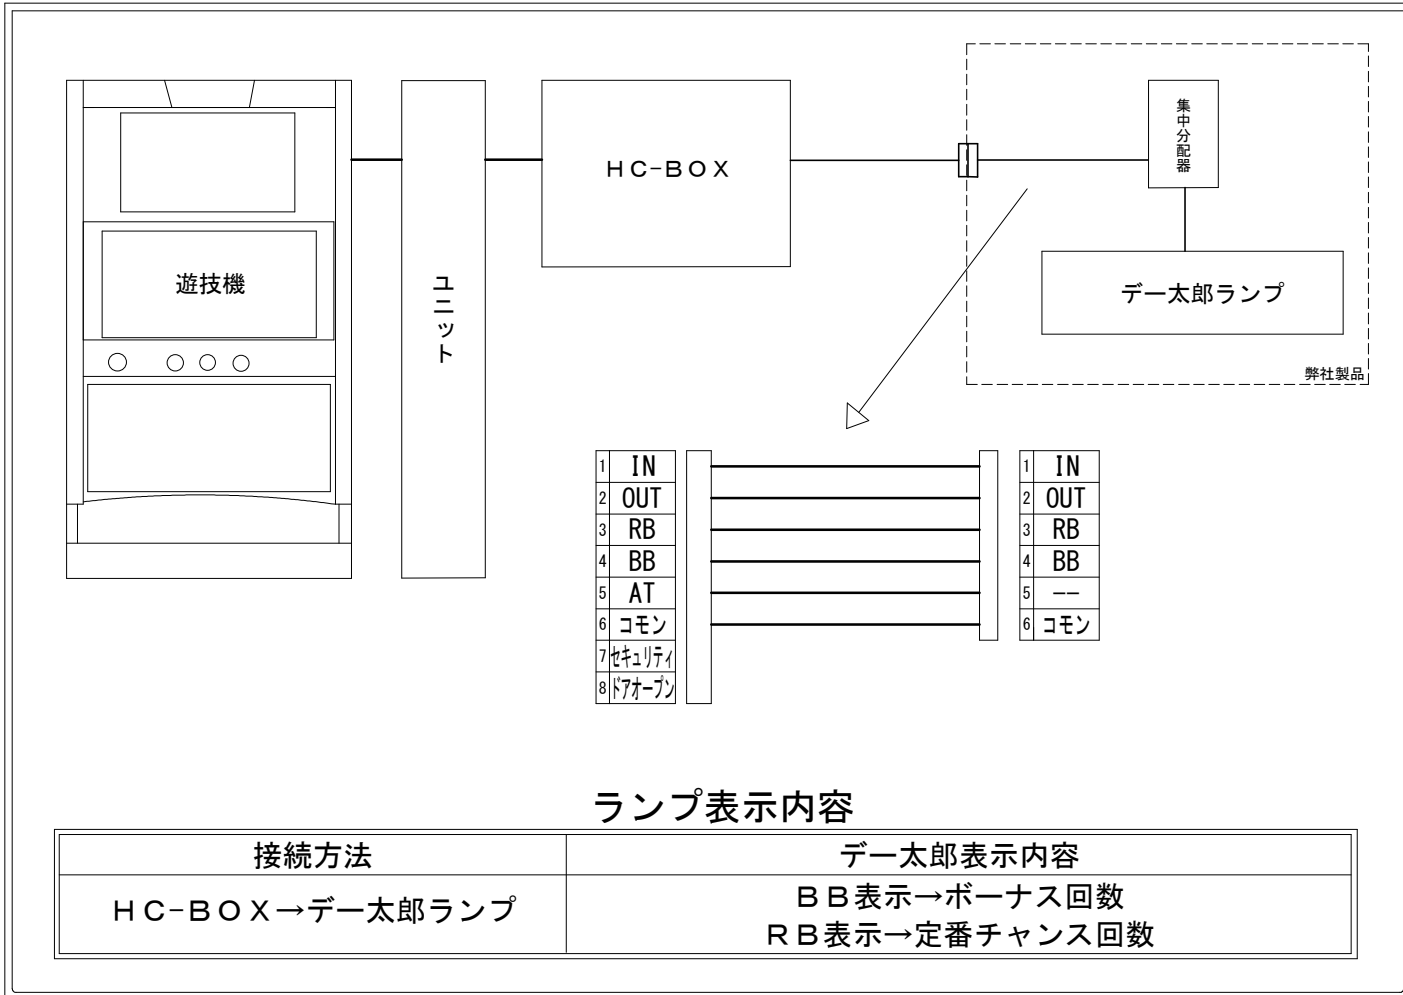

デー太郎（パチスロ）取付配線資料 2024年11月26日 47

メーカー名	コナミアミューズメント		
機種名	桃太郎電鉄～パチスロも定番～		
遊技タイプ	A T		
出力情報	あり	なし	ワンショット ・ 連続 ・ その他

接続方法

台情報出力

番号	情報名	出力内容
①	メダル投入	ベット枚数に応じた回数
②	メダル払出	払出枚数(再遊技作動時はベット枚数)に応じた回数
③	RB	定番チャンス開始時に出力、定番チャンス終了時に出力終了
④	BB	電鉄ボーナス、全国制覇ボーナス、黄金列車ボーナス中に出力
⑤	AT	未使用
⑥	コモン	
⑦	セキュリティ	設定値変更、設定値確認またはコンプリート機能作動時に出力
⑧	ドアオープン	ドア開放中に出力

※外部出力の詳細は遊技機メーカーにお問い合わせ下さい。