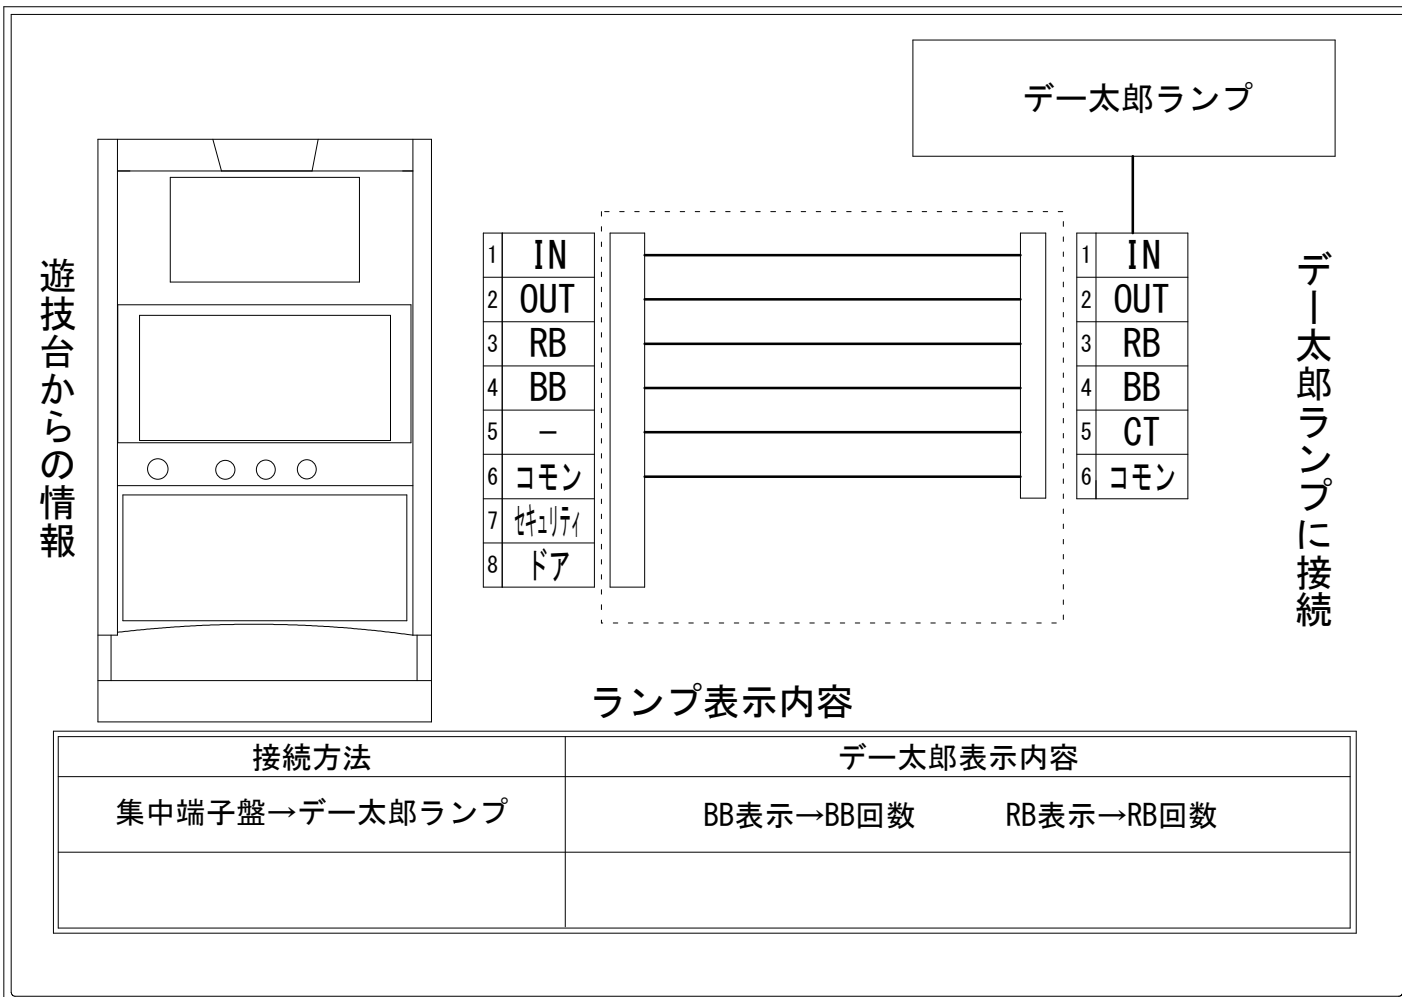

メーカー名	北電子		
機種名	ウルトラミラクルジャグラー		
遊技タイプ	A		
出力情報	あり	なし	ワンショット ・ 連続 ・ その他

接続方法

台情報出力

端子番号	情報名	出力内容
①	メダル投入	メダル投入信号
②	メダル払出	メダル払出信号
③	外部出力1	RB信号
④	外部出力2	BB信号
⑤	外部出力3	出力無し
⑥	リレーコモン	
⑦	外部出力4	セキュリティ信号
⑧	外部出力5	ドアオープン信号

※外部出力1、2、4、5についての詳細は遊技機メーカーにお問い合わせください。