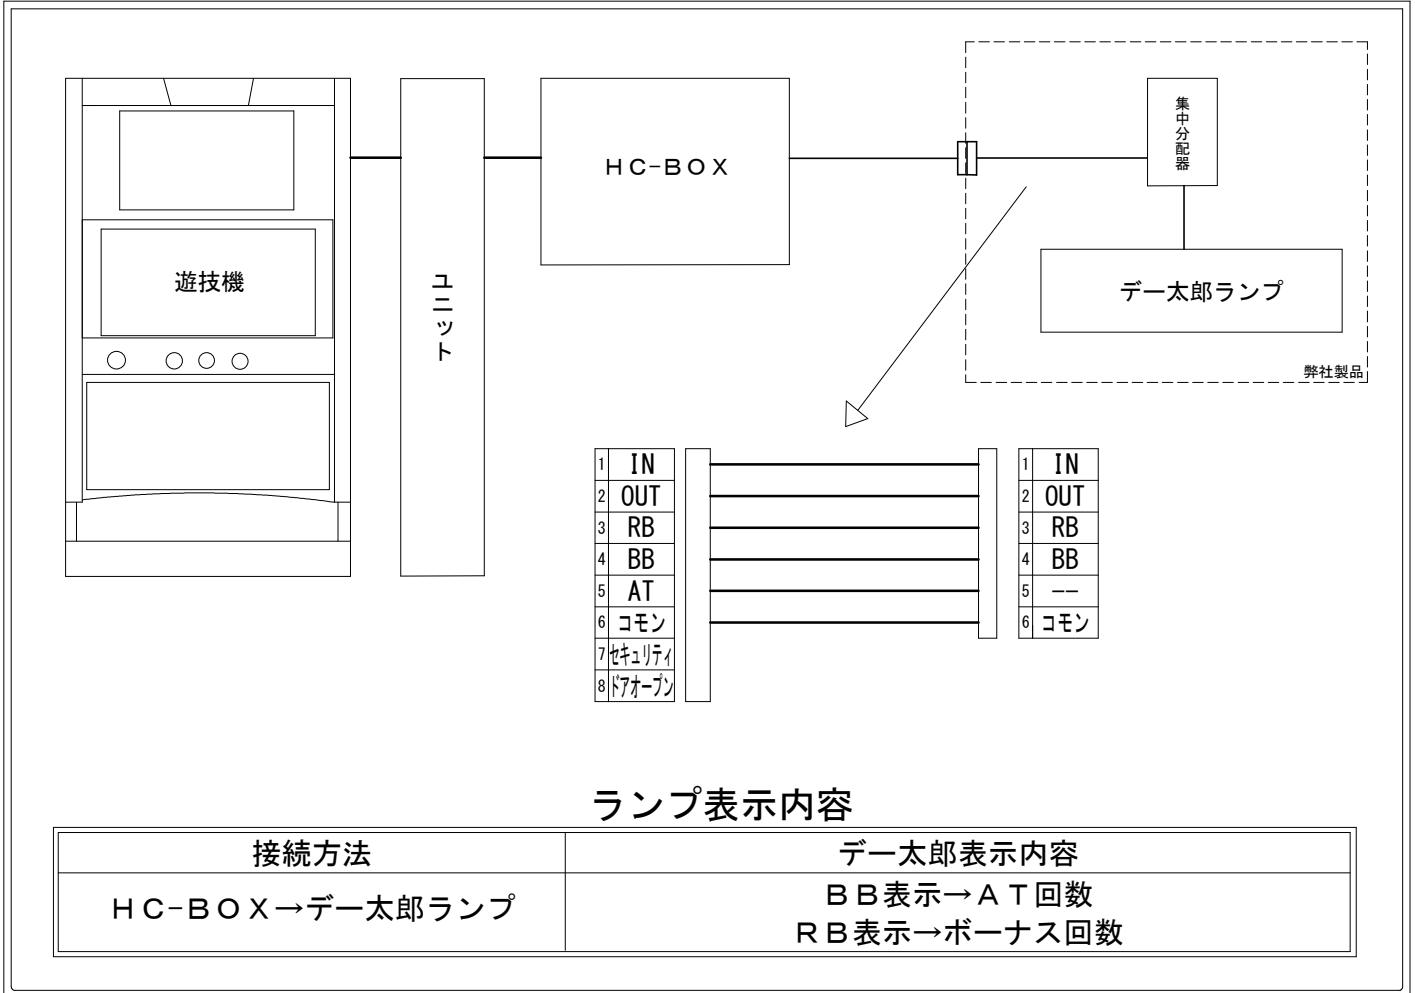

メーカー名	オリンピア		
機種名	L戦国乙女5 業火を穿つ宿焰の双刃		
遊技タイプ	A T		
出力情報	あり	なし	ワンショット ・ 連続 ・ その他

接続方法

ランプ表示内容

接続方法	デー太郎表示内容
HC-BOX → デー太郎ランプ	BB表示 → AT回数 RB表示 → ボーナス回数

台情報出力

番号	情報名	出力内容
①	メダル投入	遊技メダルの投入信号
②	メダル払出	遊技メダルの払出信号
③	RB	「戦国乙女ボーナス」+「出陣ボーナス」+「夢幻の如く」回数
④	BB	初当り「強カワRUSH」+「本能寺の変」+「カシンバトル」+エンディング回数
⑤	AT	未使用
⑥	コモン	
⑦	セキュリティ	設定変更中、設定確認中、不正検知1～3またはコンプリートのいずれかを検出中に出力
⑧	ドアオープン	ドア開放から閉鎖後、約5秒間経過まで出力

※外部出力の詳細は遊技機メーカーにお問い合わせ下さい。