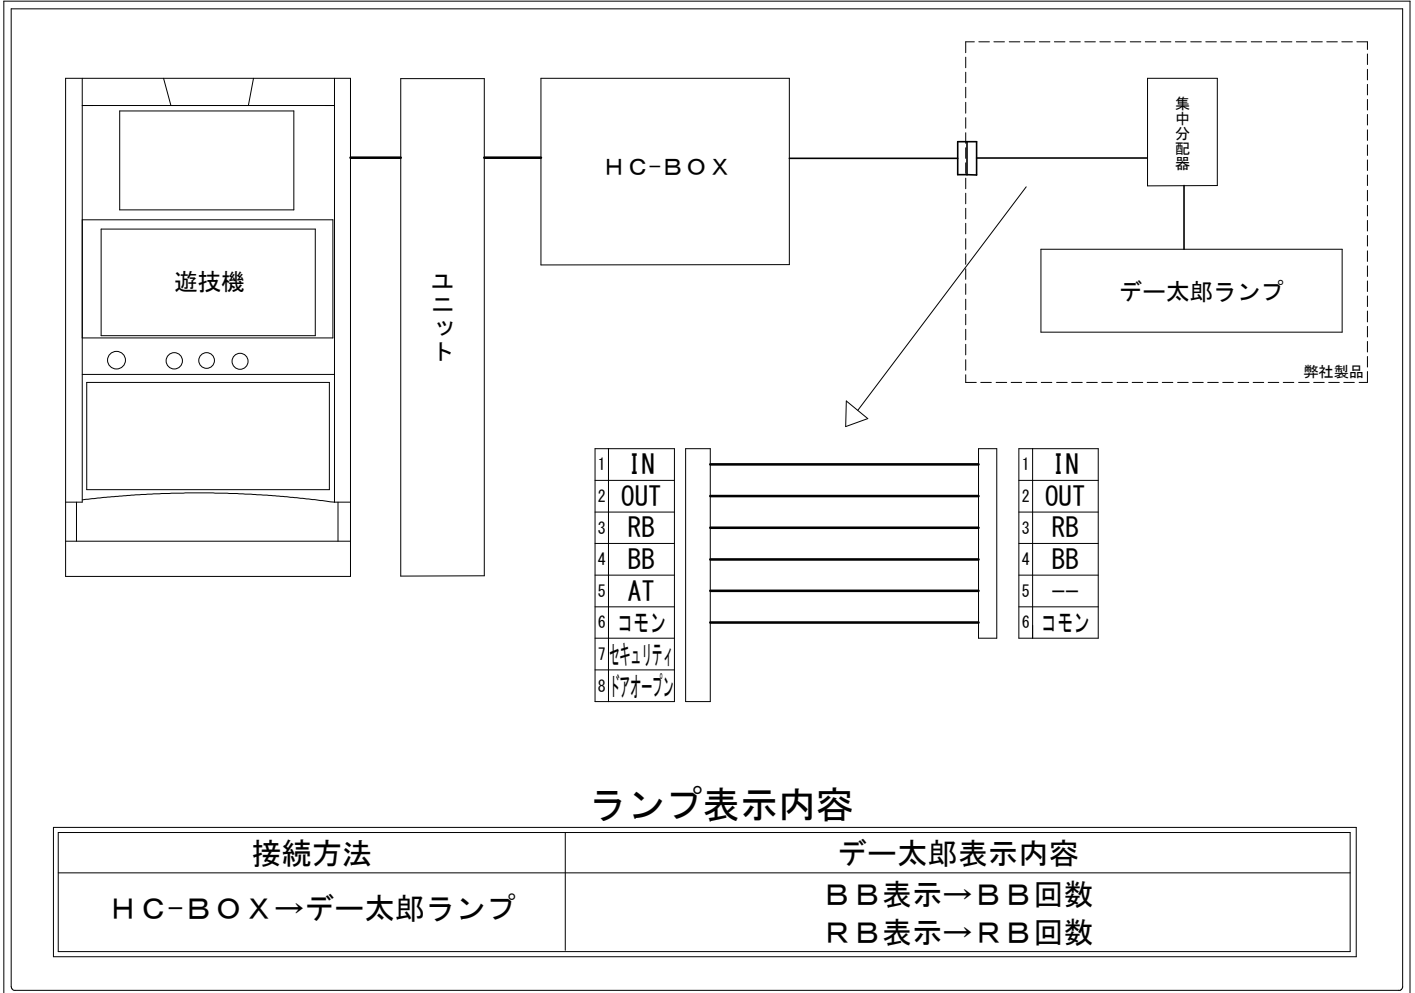

メーカー名	アムテックス		
機種名	L不二子BT		
遊技タイプ	BT		
出力情報	あり ・ なし	ワンショット ・ 連続	その他

接続方法

ランプ表示内容

接続方法	デー太郎表示内容
HC-BOX → デー太郎ランプ	BB表示 → BB回数 RB表示 → RB回数

台情報出力

番号	情報名	出力内容
①	メダル投入	遊技メダルの投入信号
②	メダル払出	遊技メダルの払出信号
③	RB	REG BONUS回数
④	BB	BIG BONUS回数及びSUPER BIG BONUS回数
⑤	AT	未使用
⑥	コモン	
⑦	セキュリティ	設定変更中、設定確認中、不正検知1～3またはコンプリートのいずれかを検出中に出力
⑧	ドアオープン	ドア開放から閉鎖後、約5秒間経過まで出力

※外部出力の詳細は遊技機メーカーにお問い合わせ下さい。