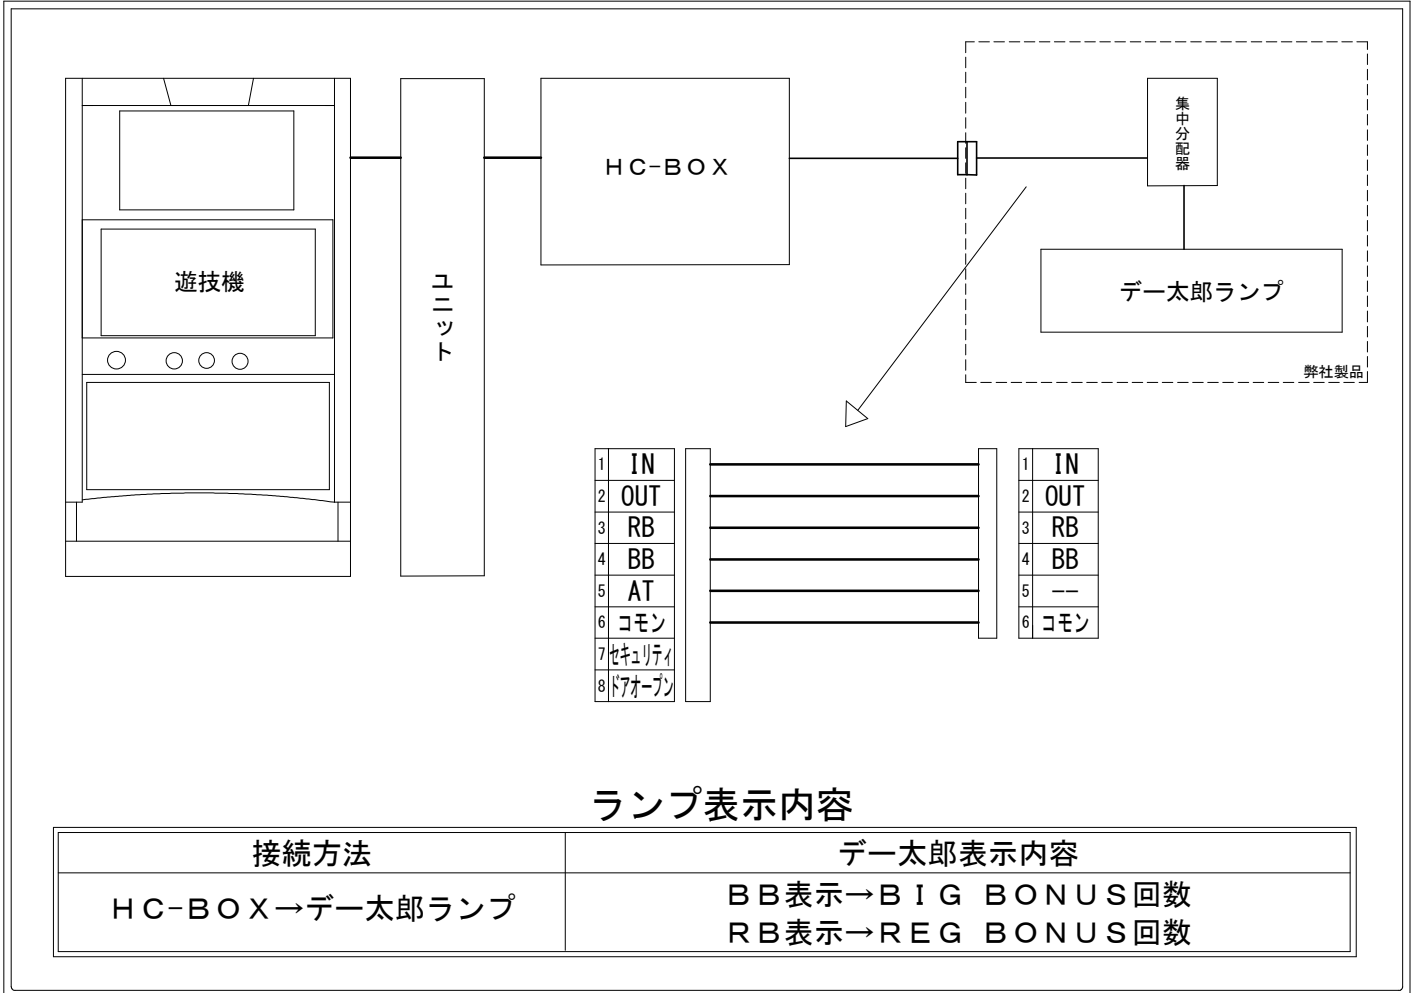

メーカー名	オリンピア		
機種名	L島娘		
遊技タイプ	AT		
出力情報	あり ・ なし	ワンショット ・ 連続	その他

接続方法

ランプ表示内容

接続方法	デー太郎表示内容
HC-BOX → デー太郎ランプ	BB表示 → BIG BONUS回数 RB表示 → REG BONUS回数

台情報出力

番号	情報名	出力内容
①	メダル投入	遊技メダルの投入信号
②	メダル払出	遊技メダルの払出信号
③	RB	REG BONUS回数
④	BB	BIG BONUS回数
⑤	AT	未使用
⑥	コモン	
⑦	セキュリティ	設定変更中、設定確認中、不正検知 1～3 またはコンプリートのいずれかを検出中に出力
⑧	ドアオープン	ドア開放から閉鎖後、約5秒間経過まで出力

※外部出力の詳細は遊技機メーカーにお問い合わせ下さい。