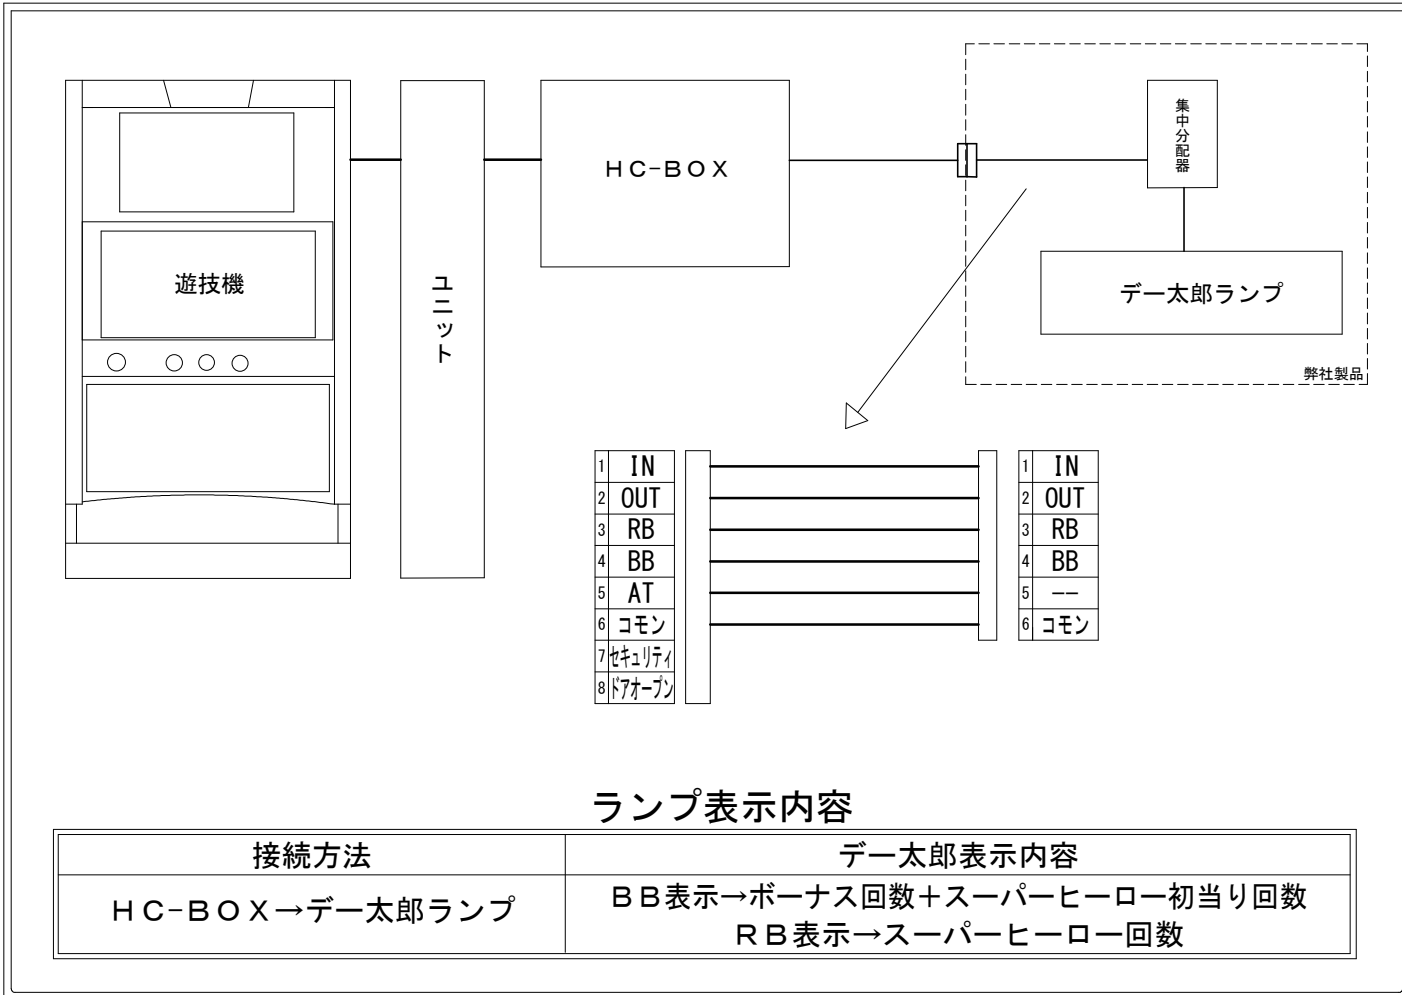

メーカー名	平和		
機種名	Lルパン三世 大航海者の秘宝		
遊技タイプ	A T		
出力情報	あり ・ なし	ワンショット ・ 連続	その他

接続方法

台情報出力

番号	情報名	出力内容
①	メダル投入	遊技メダルの投入信号
②	メダル払出	遊技メダルの払出信号
③	RB	ボーナス回数 + スーパーヒーロー初当たり回数
④	BB	スーパーヒーロー突入回数 + スーパーヒーロー継続回数 + エンディング回数
⑤	AT	未使用
⑥	コモン	
⑦	セキュリティ	設定変更中、設定確認中、不正検知 1～3 またはコンプリートのいずれかを検出中に出力
⑧	ドアオープン	ドア開放から閉鎖後、約 5 秒間経過まで出力

※外部出力の詳細は遊技機メーカーにお問い合わせ下さい。