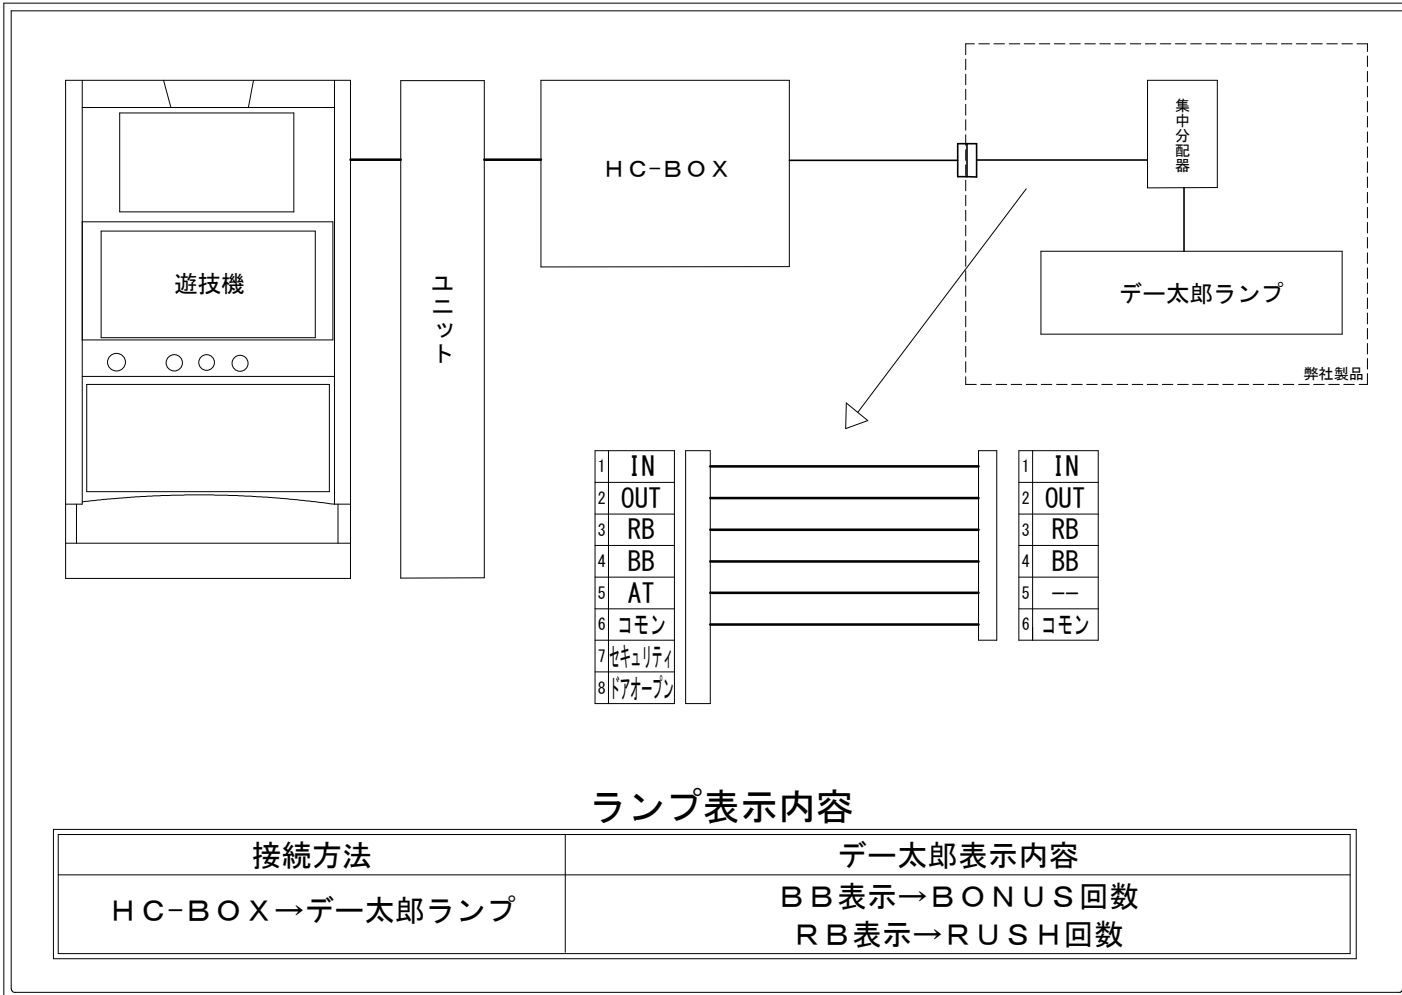

メーカー名	オレンジ		
機種名	スマスロ 一方通行 とある魔術の禁書目録		
遊技タイプ	A T		
出力情報	あり ・ なし	ワンショット ・ 連続	その他

### 接続方法

### ランプ表示内容

接続方法	デー太郎表示内容
HC-BOX → デー太郎ランプ	BB表示 → BONUS回数 RB表示 → RUSH回数

### 台情報出力

番号	情報名	出力内容
①	メダル投入	遊技メダルの投入信号
②	メダル払出	遊技メダルの払出信号
③	RB	RUSH(一方通行RUSH、レベル0)回数をカウント
④	BB	BONUS(BIG BONUS、追憶再生BONUS、エピソードBB、レベル6)回数をカウント
⑤	AT	未使用
⑥	コモン	
⑦	セキュリティ	通信エラー、設定変更中、設定確認中、コンプリート機能作動
⑧	ドアオープン	上部ドア又は下部ドアが開放中の間オン