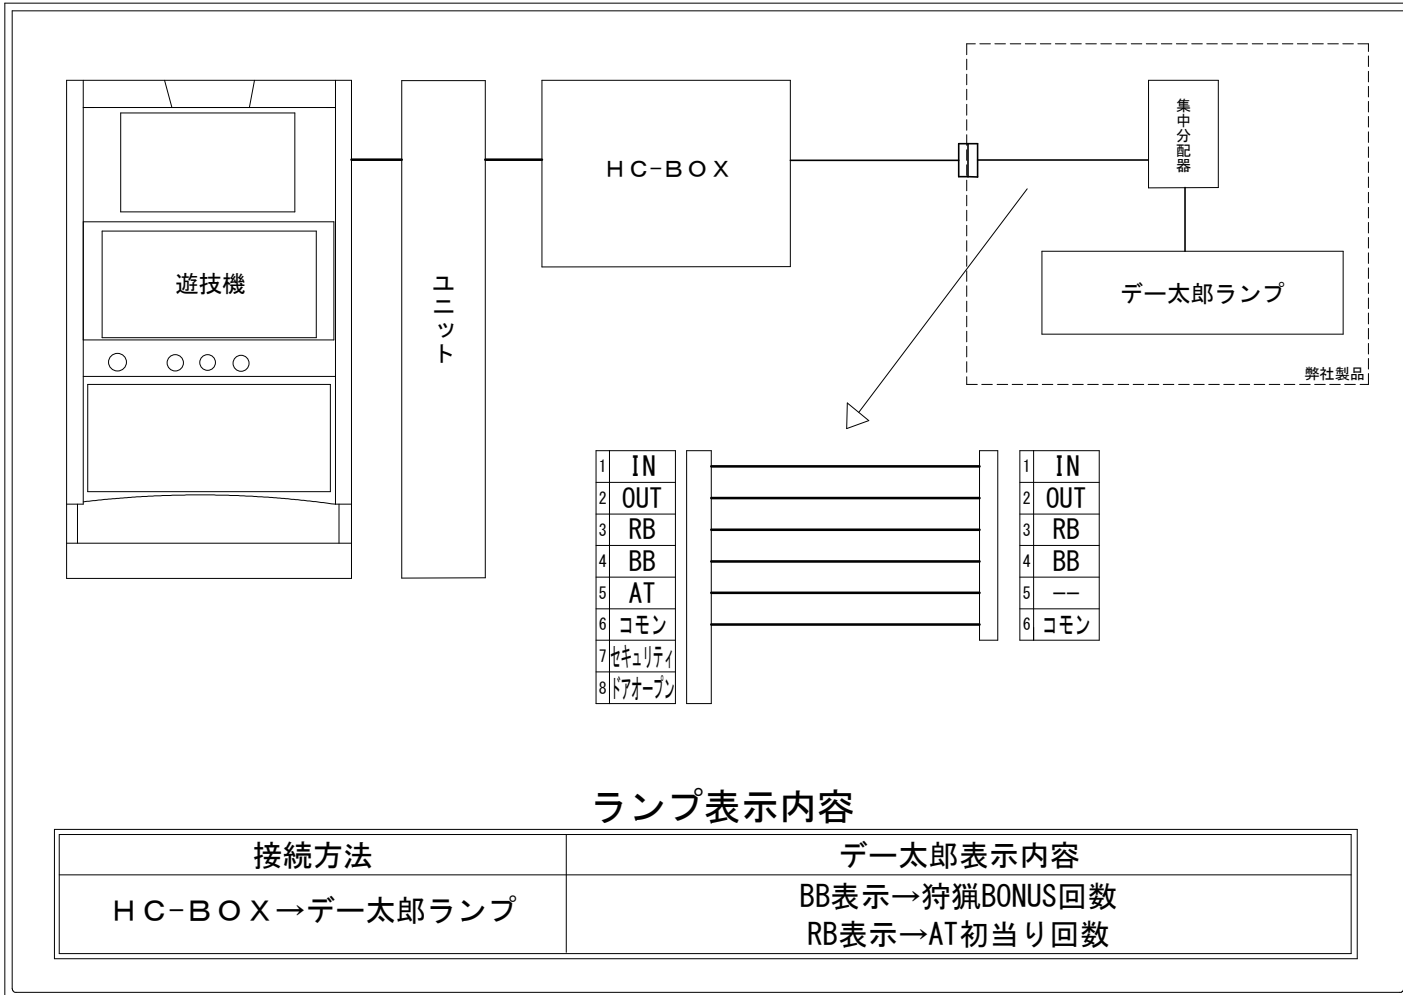

デー太郎（パチスロ） 取付配線資料 2024年11月11日 28

メーカー名	アデリオン		
機種名	スマスロ モンスターハンターライズ		
遊技タイプ	A T		
出力情報	あり ・ なし	ワンショット ・ 連続	その他

接続方法

ランプ表示内容

接続方法	デー太郎表示内容
HC-BOX → デー太郎ランプ	BB表示 → 狩猟BONUS回数 RB表示 → AT初当り回数

台情報出力

番号	情報名	出力内容
①	メダル投入	メダル投入
②	メダル払出	メダル払出
③	RB	AT初当りをカウント
④	BB	狩猟BONUSをカウント
⑤	AT	未使用
⑥	コモン	
⑦	セキュリティ	設定キースイッチON時及び電源断復帰時に信号出力
⑧	ドアオープン	ドア開放時に信号出力

※外部出力の詳細は遊技機メーカーにお問い合わせ下さい。