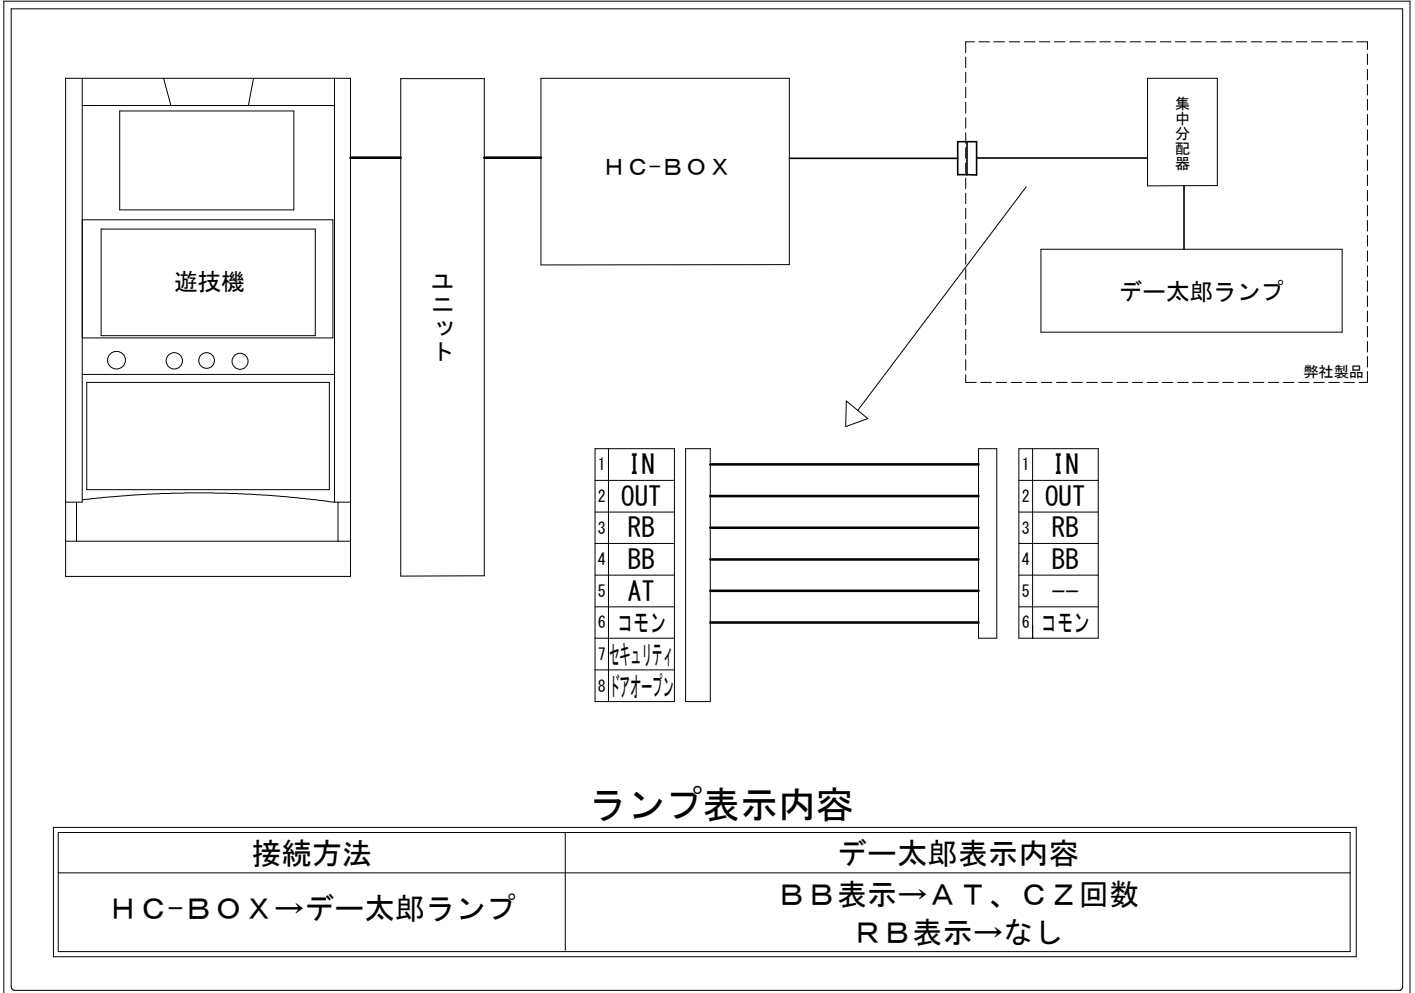

メーカー名	パオン・ディーピー		
機種名	スロット ソードアート・オンラインII		
遊技タイプ	A T		
出力情報	あり ・ なし	ワンショット ・ 連続	その他

接続方法

ランプ表示内容

接続方法	デー太郎表示内容
HC-BOX → デー太郎ランプ	BB表示 → A T、C Z回数 RB表示 → なし

台情報出力

番号	情報名	出力内容
①	メダル投入	投入メダル1枚につき1パルス
②	メダル払出	払出メダル1枚につき1パルス
③	RB	未使用
④	BB	C Z初当り及びA T中のスナイパーチャンス、デス・ガンバトル、ラストアタックチャンスをカウント
⑤	A T	未使用
⑥	コモン	
⑦	セキュリティ	設定変更中信号、設定確認中信号、不正検知信号、コンプリート機能の作動でON
⑧	ドアオープン	遊技機のドア開の状態ON

※外部出力の詳細は遊技機メーカーにお問い合わせ下さい。