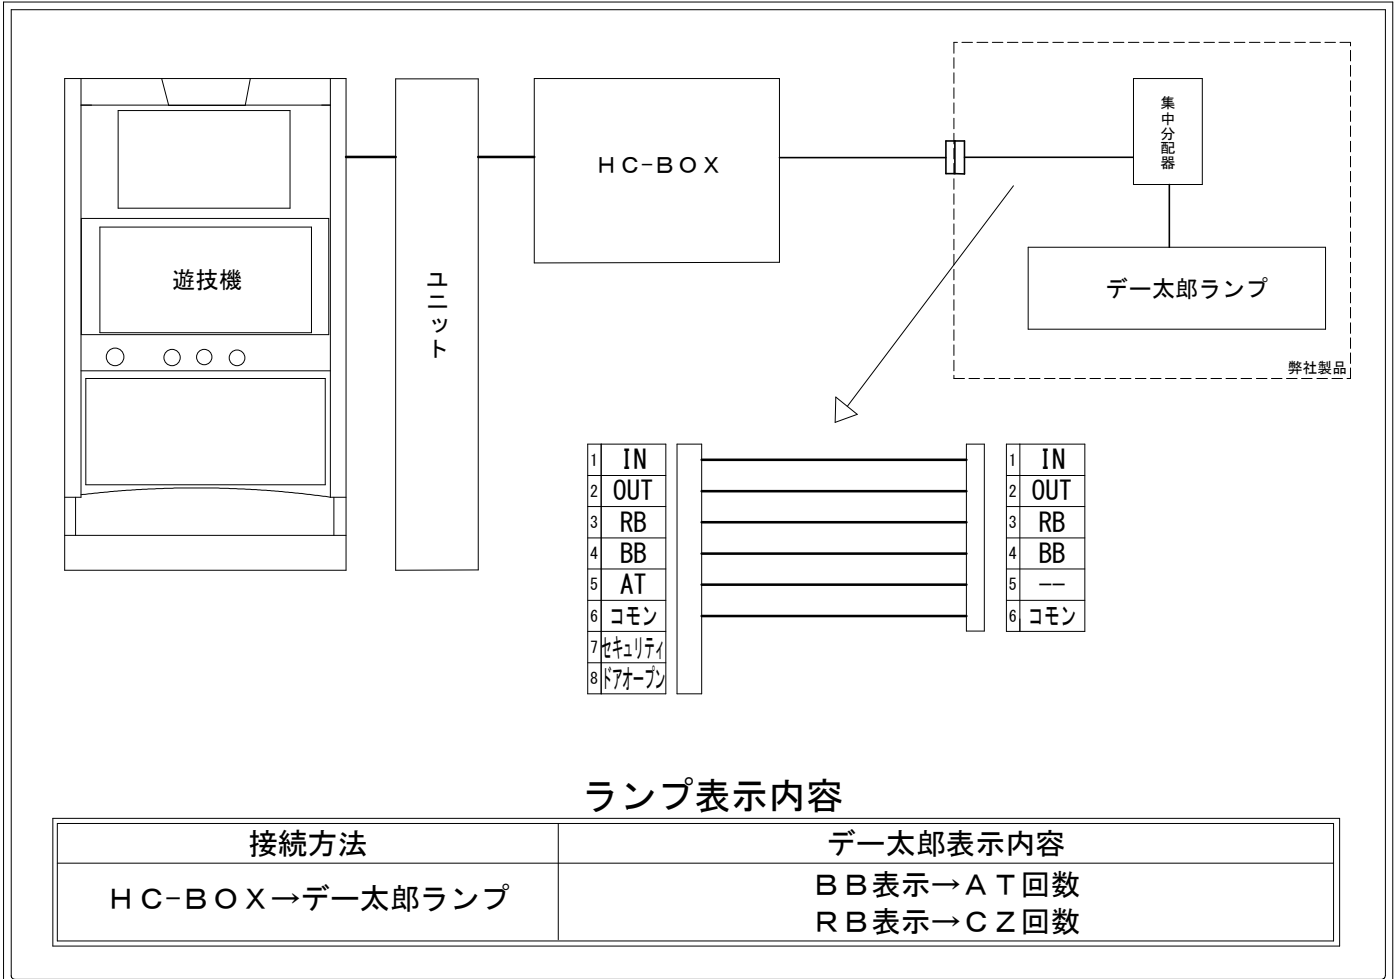

メーカー名	大都技研		
機種名	真打 吉宗		
遊技タイプ	A T		
出力情報	あり ・ なし	ワンショット ・ 連続	その他

### 接続方法

### ランプ表示内容

接続方法	デー太郎表示内容
HC-BOX → デー太郎ランプ	BB表示 → A T 回数 RB表示 → C Z 回数

### 台情報出力

番号	情報名	出力内容
①	メダル投入	投入メダル1枚につき1パルス
②	メダル払出	払出メダル1枚につき1パルス
③	RB	C Z をカウント
④	BB	A T 初当り及びA T 中の150枚獲得毎にカウント
⑤	A T	未使用
⑥	コモン	
⑦	セキュリティ	設定変更中信号、設定確認中信号、不正検知信号、コンプリート機能の作動でON
⑧	ドアオープン	遊技機のドア開の状態ON