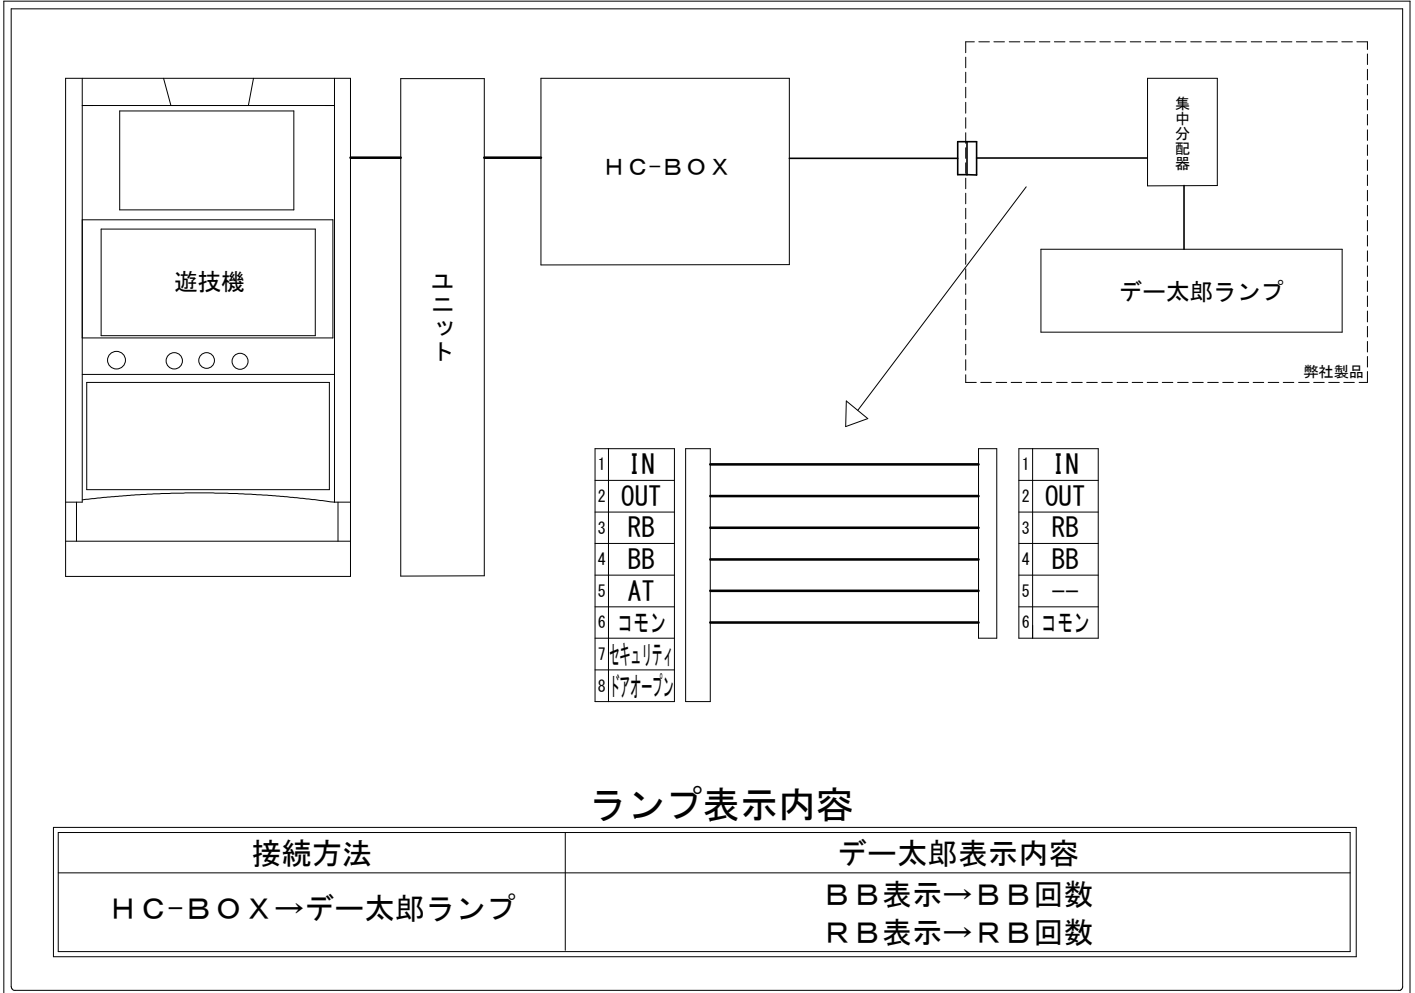

|       |           |             |     |
|-------|-----------|-------------|-----|
| メーカー名 | パオン・ディーピー |             |     |
| 機種名   | スマスロ 秘宝伝  |             |     |
| 遊技タイプ | A T       |             |     |
| 出力情報  | あり ・ なし   | ワンショット ・ 連続 | その他 |

### 接続方法

### ランプ表示内容

| 接続方法             | デー太郎表示内容                   |
|------------------|----------------------------|
| HC-BOX → デー太郎ランプ | BB表示 → BB回数<br>RB表示 → RB回数 |