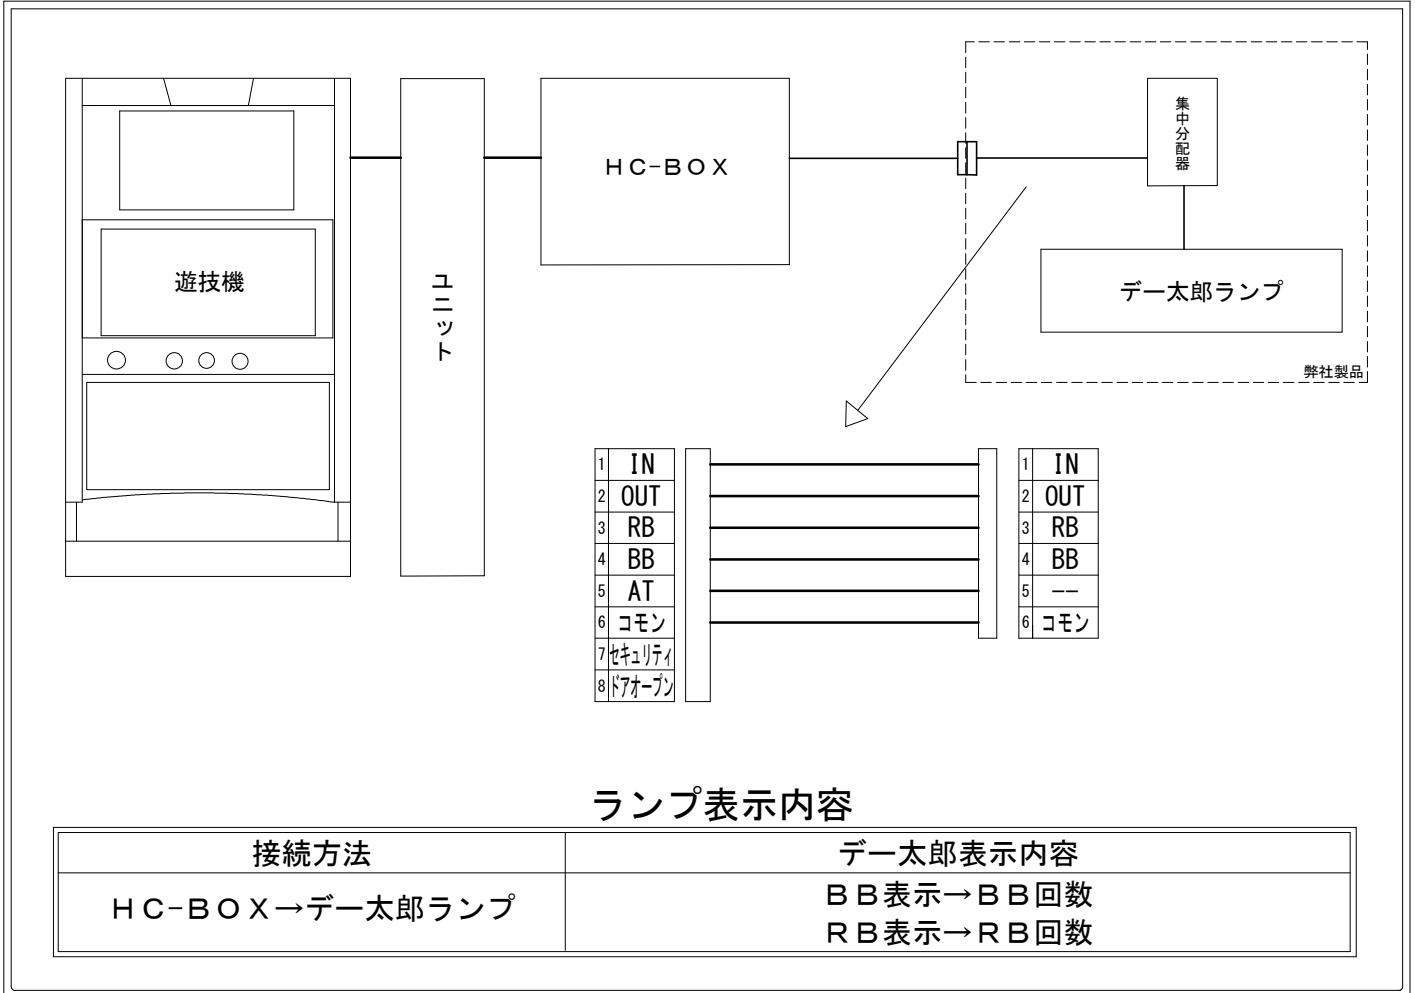

メーカー名	パオン・ディーピー		
機種名	ていだどんどん		
遊技タイプ	AT		
出力情報	あり ・ なし	ワンショット ・ 連続	その他

接続方法

ランプ表示内容

接続方法	デー太郎表示内容
HC-BOX → デー太郎ランプ	BB表示 → BB回数 RB表示 → RB回数

台情報出力

番号	情報名	出力内容
①	メダル投入	投入メダル1枚につき1パルス
②	メダル払出	払出メダル1枚につき1パルス
③	RB	RB (REG BONUS) 回数をカウント
④	BB	BB (BIG BONUS) 回数をカウント
⑤	AT	未使用
⑥	コモン	
⑦	セキュリティ	設定変更中信号、設定確認中信号、不正検知信号、コンプリート機能の作動でON
⑧	ドアオープン	遊技機のドア開の状態ON

※外部出力の詳細は遊技機メーカーにお問い合わせ下さい。