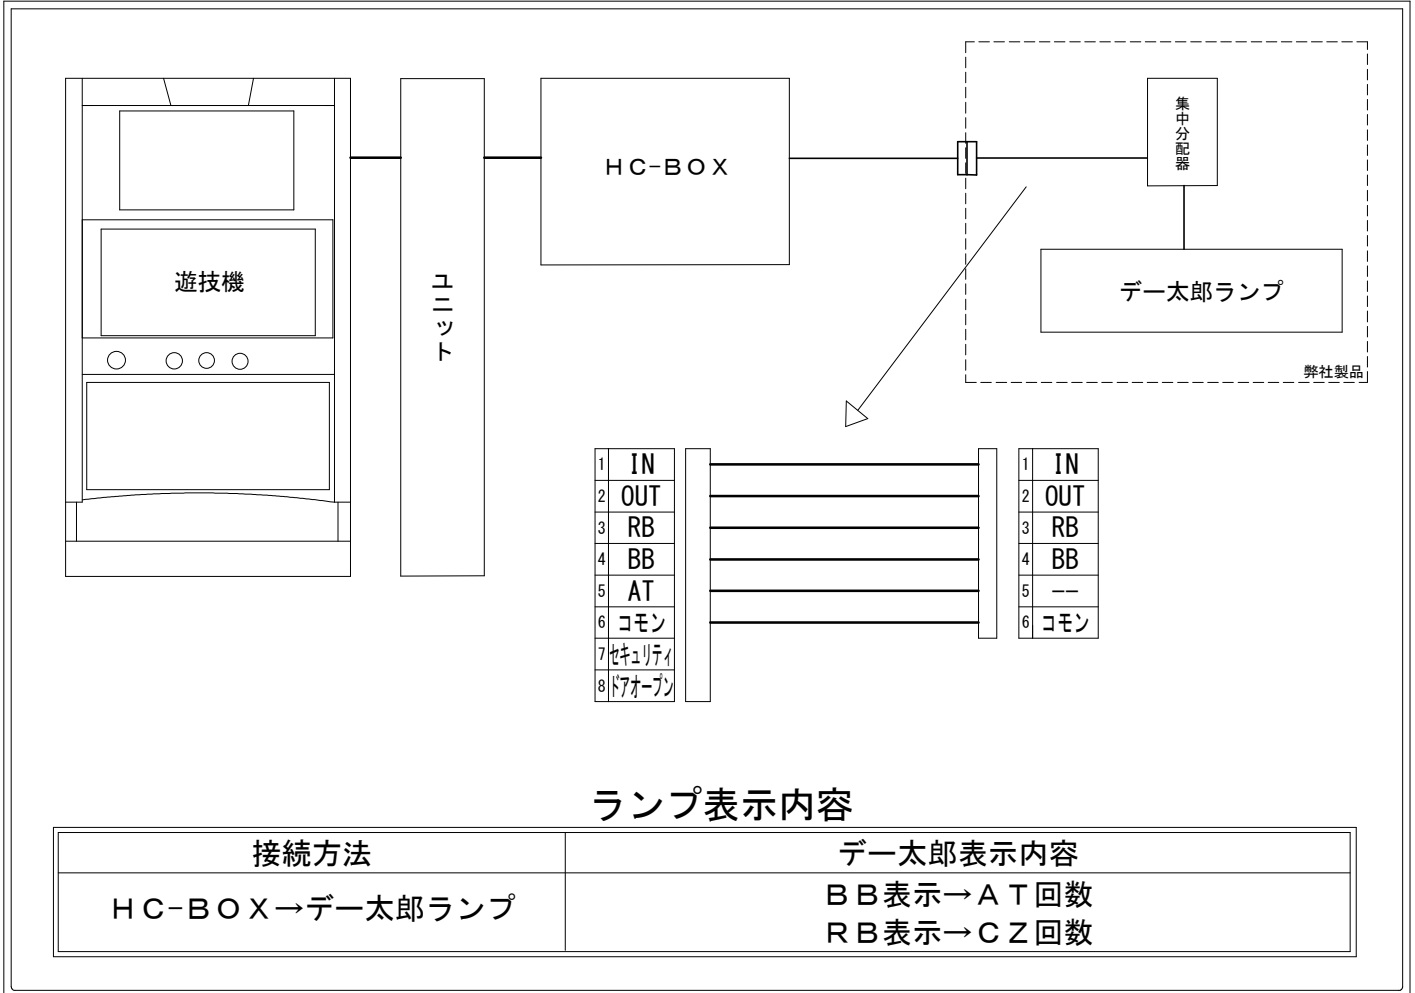

メーカー名	ビスティ		
機種名	Lパチスロ 機動戦士ガンダムユニコーン 覚醒DRIVE		
遊技タイプ	A T		
出力情報	あり ・ なし	ワンショット ・ 連続	その他

### 接続方法

### ランプ表示内容

接続方法	デー太郎表示内容
HC-BOX → デー太郎ランプ	BB表示 → AT回数 RB表示 → CZ回数