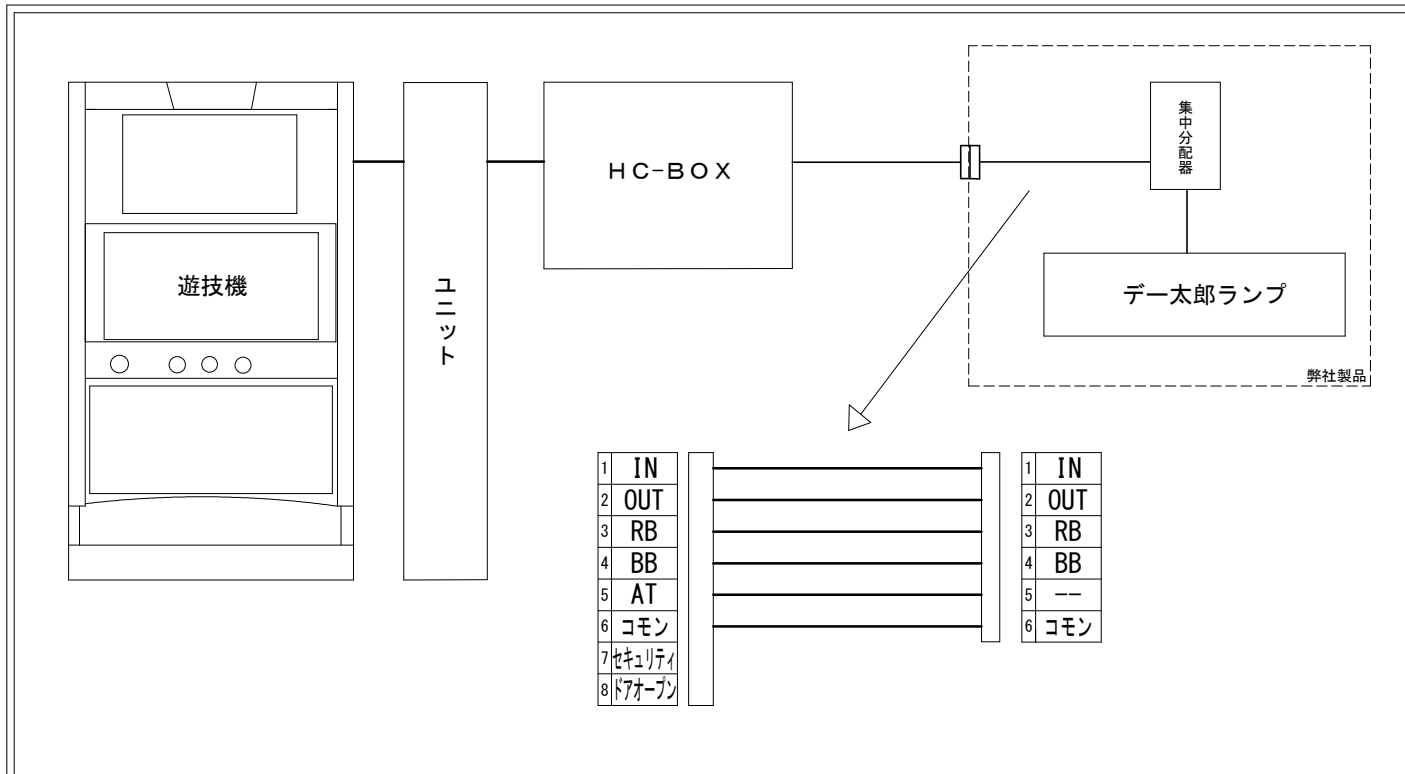

| | | | |
|-------|-------------------|-------------|-----|
| メーカー名 | ビスティ | | |
| 機種名 | Lパチスロ シン・エヴァンゲリオン | | |
| 遊技タイプ | A T | | |
| 出力情報 | あり ・ なし | ワンショット ・ 連続 | その他 |

接続方法

ランプ表示内容

| 接続方法 | デー太郎表示内容 |
|------------------|------------------------------------|
| HC-BOX → デー太郎ランプ | BB表示 → ボーナス回数 RB表示 → 初当り/三機殲滅回数 |

台情報出力

| 番号 | 情報名 | 出力内容 |
|----|--------|--|
| ① | メダル投入 | メダル投入時に出力 |
| ② | メダル払出 | メダル払出時に出力 |
| ③ | RB | 初当り EVANGELION IMPACT/三機殲滅 |
| ④ | BB | BIG BONUS/SUPER BIG BONUS/暴走 BONUS/覚醒 BONUS/裏 CODE999/エンディング |
| ⑤ | AT | 出力なし |
| ⑥ | コモン | |
| ⑦ | セキュリティ | 通信エラー、RWMクリア、設定変更中・確認中、コンプリート機能作動中 |
| ⑧ | ドアオープン | ドア開放中 |