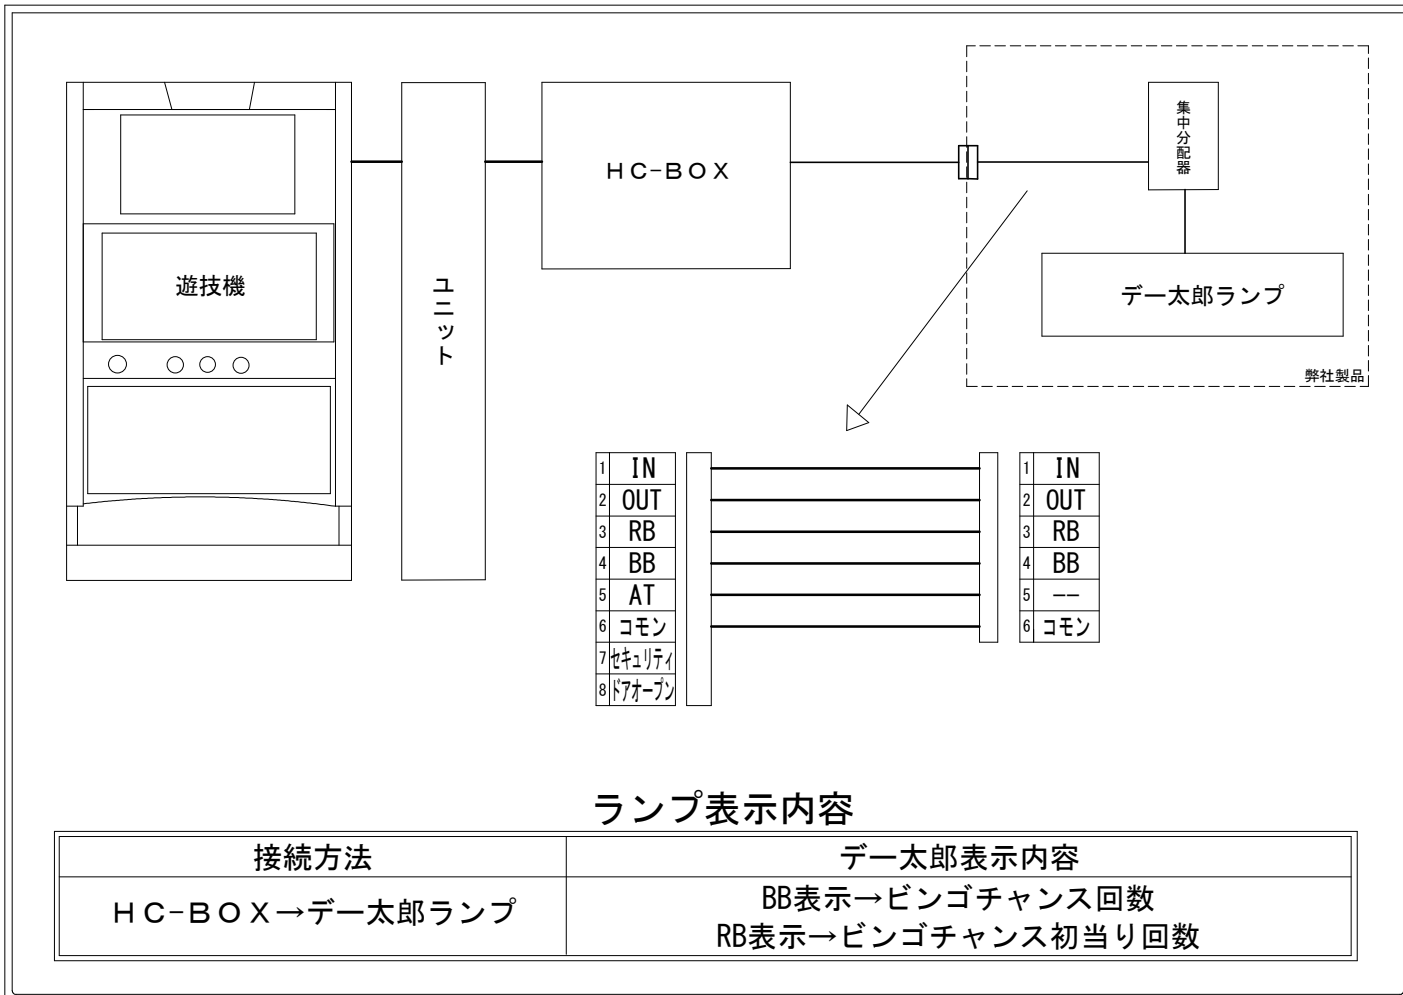

# デー太郎（パチスロ） 取付配線資料 2024年12月09日 21

メーカー名	ベルコ		
機種名	Lスーパービンゴネオ		
遊技タイプ	A T		
出力情報	あり	なし	ワンショット ・ 連続 ・ その他

## 接続方法

## ランプ表示内容

接続方法	デー太郎表示内容
HC-BOX → デー太郎ランプ	BB表示 → ビンゴチャンス回数 RB表示 → ビンゴチャンス初当たり回数

## 台情報出力

番号	情報名	出力内容
①	メダル投入	投入メダル1枚につき1パルス出力
②	メダル払出	払出メダル1枚につき1パルス出力
③	RB	ビンゴチャンス初当たり回数を出力
④	BB	777揃い回数を出力 ※ビンゴチャンス初当たり、(ハイパー)ビンゴチャンスの上乗せ、(ハイパー)カウントダウン7継続
⑤	AT	未使用
⑥	コモン	
⑦	セキュリティ	設定変更中、設定確認中、不正検知中、コンプリート機能作動中
⑧	ドアオープン	遊技機のドア開の状態でも出力