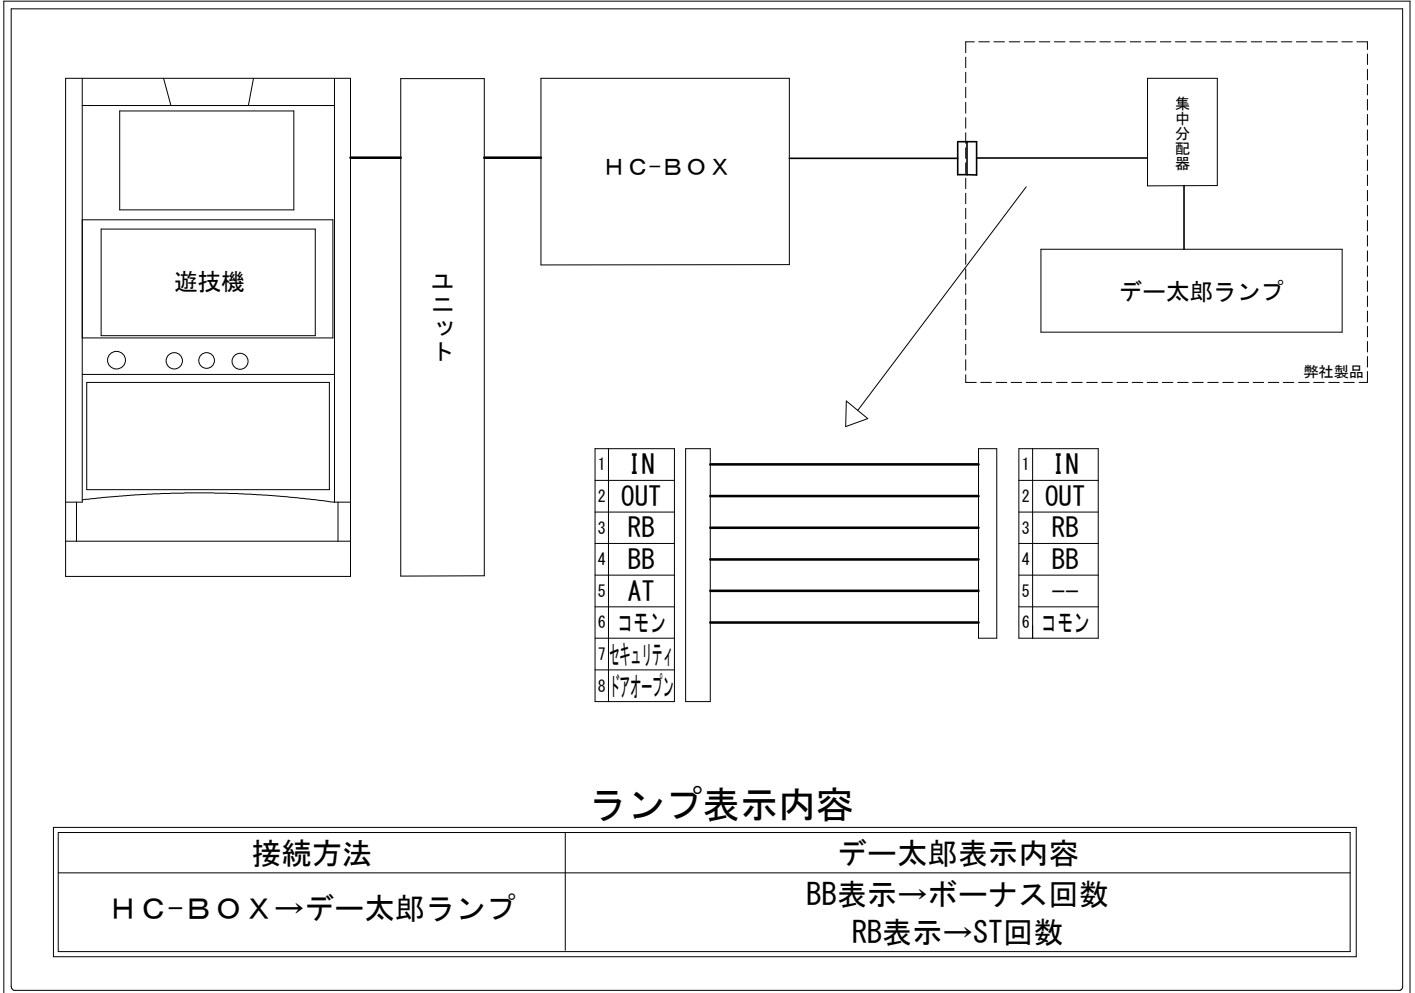

メーカー名	ユニバーサルプロス		
機種名	スマスロ BIRDIE WING - Golf Girls' Story -		
遊技タイプ	A T		
出力情報	あり ・ なし	ワンショット ・ 連続	その他

接続方法

ランプ表示内容

接続方法	デー太郎表示内容
HC-BOX → デー太郎ランプ	BB表示 → ボーナス回数 RB表示 → ST回数

台情報出力

番号	情報名	出力内容
①	メダル投入	メダル投入時
②	メダル払出	メダル払出時
③	RB	ST「BIRDIE WING」開始時にON、同終了時にOFF
④	BB	各種疑似ボーナス開始時にON、同終了時にOFF
⑤	AT	未使用
⑥	コモン	
⑦	セキュリティ	設定確認中、設定変更中、コンプリート機能作動
⑧	ドアオープン	ドア開放中

※外部出力の詳細は遊技機メーカーにお問い合わせ下さい。