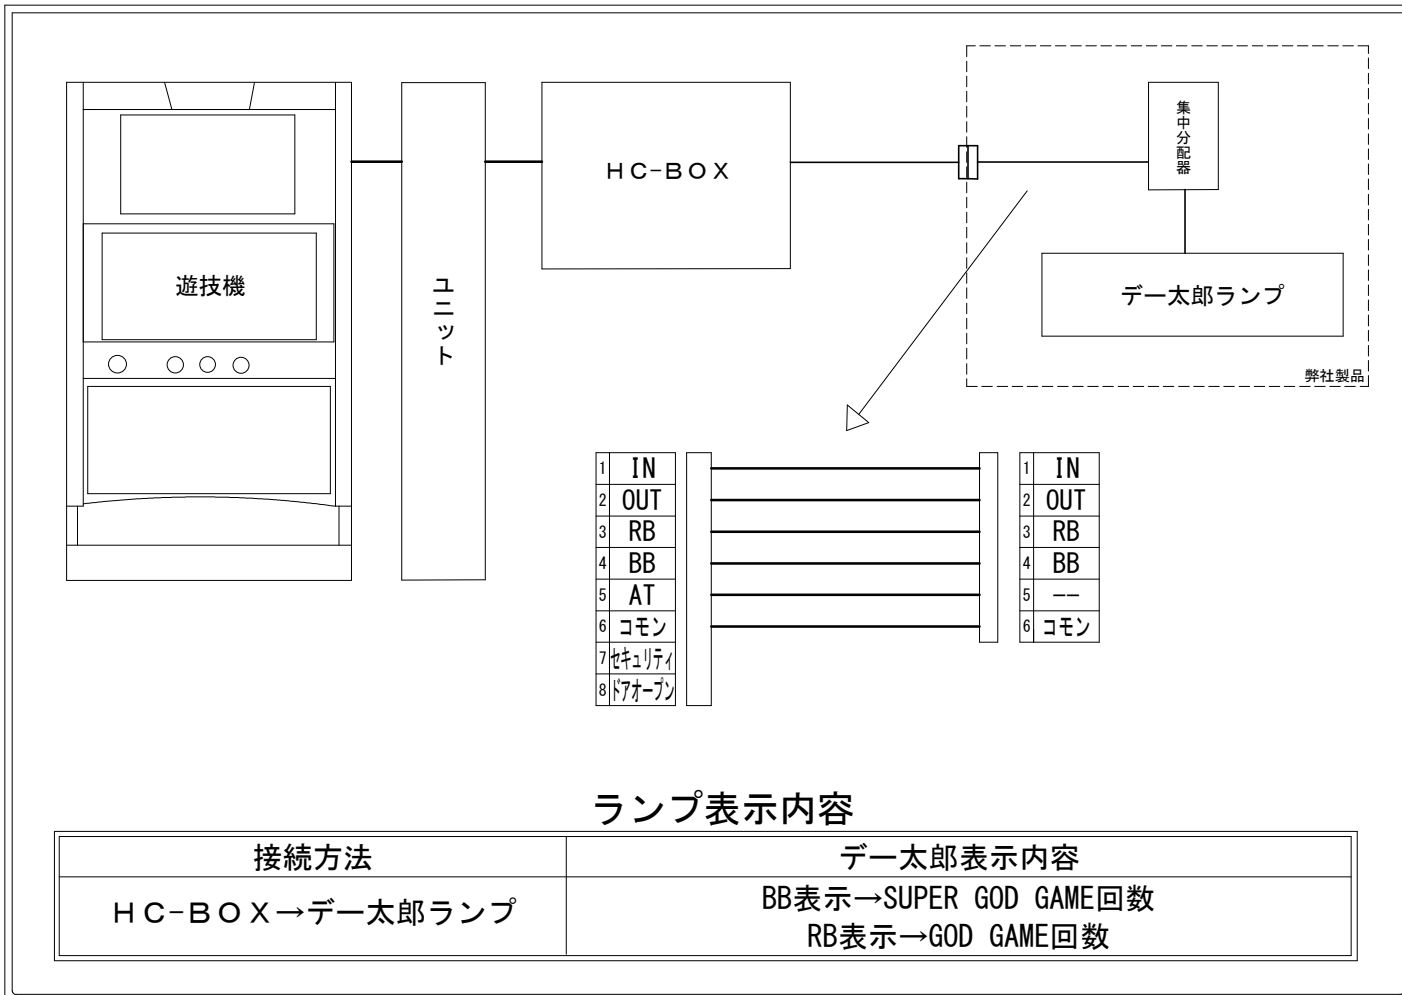

メーカー名	ミズホ		
機種名	スマスロ ミリオンゴッド - 神々の軌跡 -		
遊技タイプ	A T		
出力情報	あり ・ なし	ワンショット ・ 連続	その他

接続方法

ランプ表示内容

接続方法	デー太郎表示内容
HC-BOX → デー太郎ランプ	BB表示 → SUPER GOD GAME回数 RB表示 → GOD GAME回数

台情報出力

番号	情報名	出力内容
①	メダル投入	メダル投入時
②	メダル払出	メダル払出時
③	RB	「GOD GAME」開始時にON、同終了時にOFF ※1セット毎にON/OFFあり
④	BB	「SUPER GOD GAME」開始時にON、同終了時にOFF ※1セット毎にON/OFFあり
⑤	AT	未使用
⑥	コモン	
⑦	セキュリティ	設定確認中、設定変更中、コンプリート機能作動
⑧	ドアオープン	ドア開放中

※外部出力の詳細は遊技機メーカーにお問い合わせ下さい。