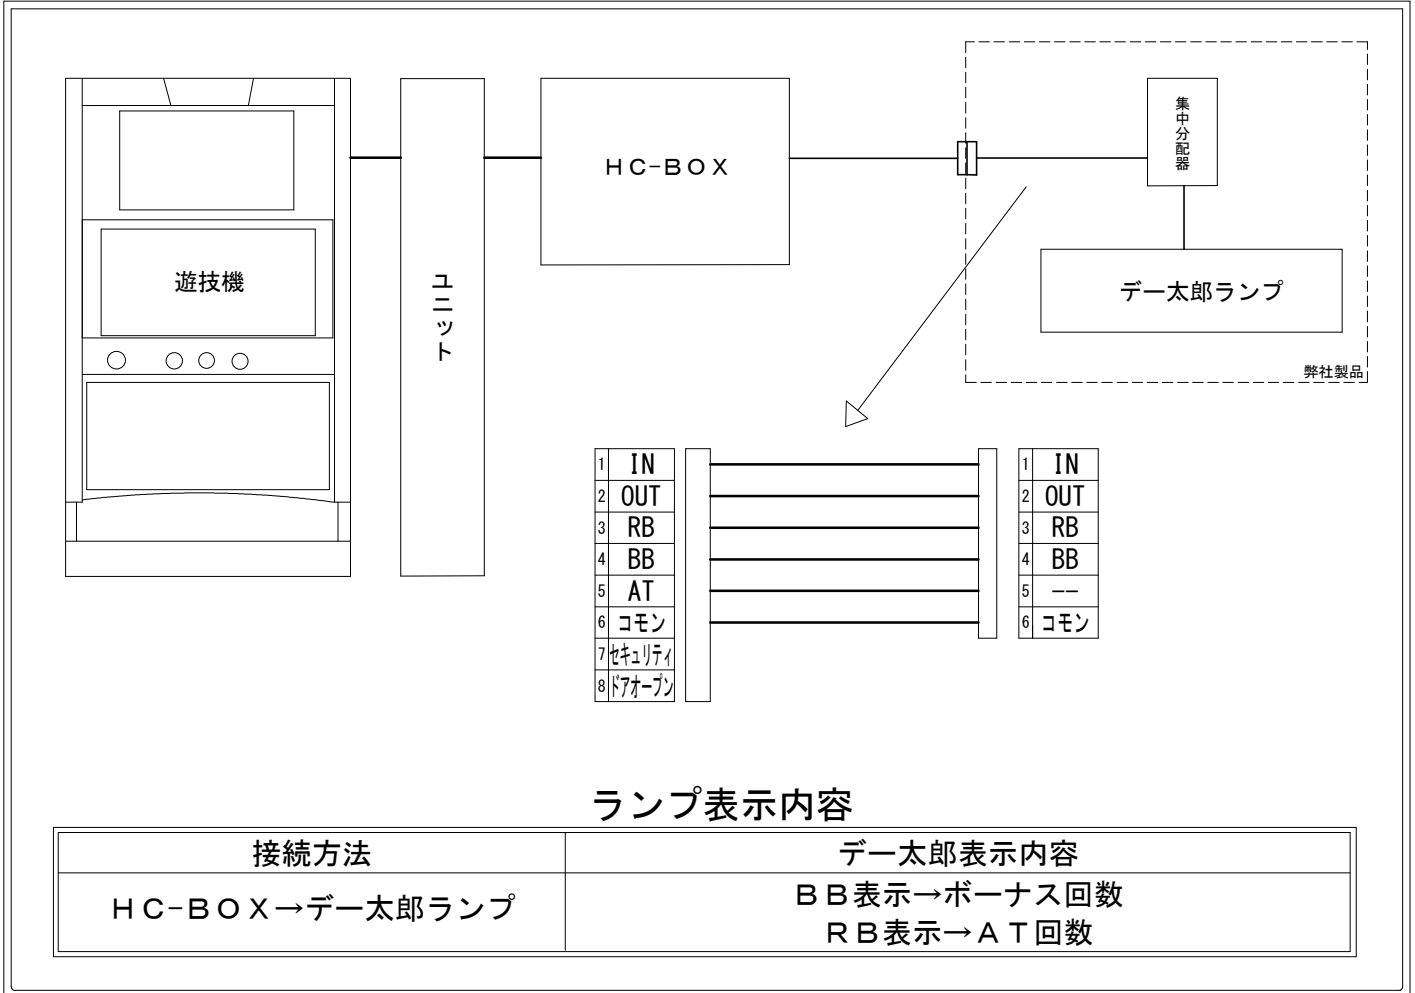

メーカー名	エレコ		
機種名	スマスロ シャーマンキング		
遊技タイプ	A T		
出力情報	あり ・ なし	ワンショット ・ 連続	その他

### 接続方法

### ランプ表示内容

接続方法	デー太郎表示内容
HC-BOX → デー太郎ランプ	BB表示 → ボーナス回数 RB表示 → AT回数

### 台情報出力

番号	情報名	出力内容
①	メダル投入	メダル投入時
②	メダル払出	メダル払出時
③	RB	AT突入またはAT継続ロック発生時にON、AT終了時またはWINNING JUDGE時にOFF
④	BB	シャーマンボーナスおよびバトルロードボーナス開始時にON、シャーマンファイト予選終了時またはバトルロードボーナス終了時にOFF
⑤	AT	未使用
⑥	コモン	
⑦	セキュリティ	設定確認中、設定変更中、コンプリート機能作動
⑧	ドアオープン	ドア開放中