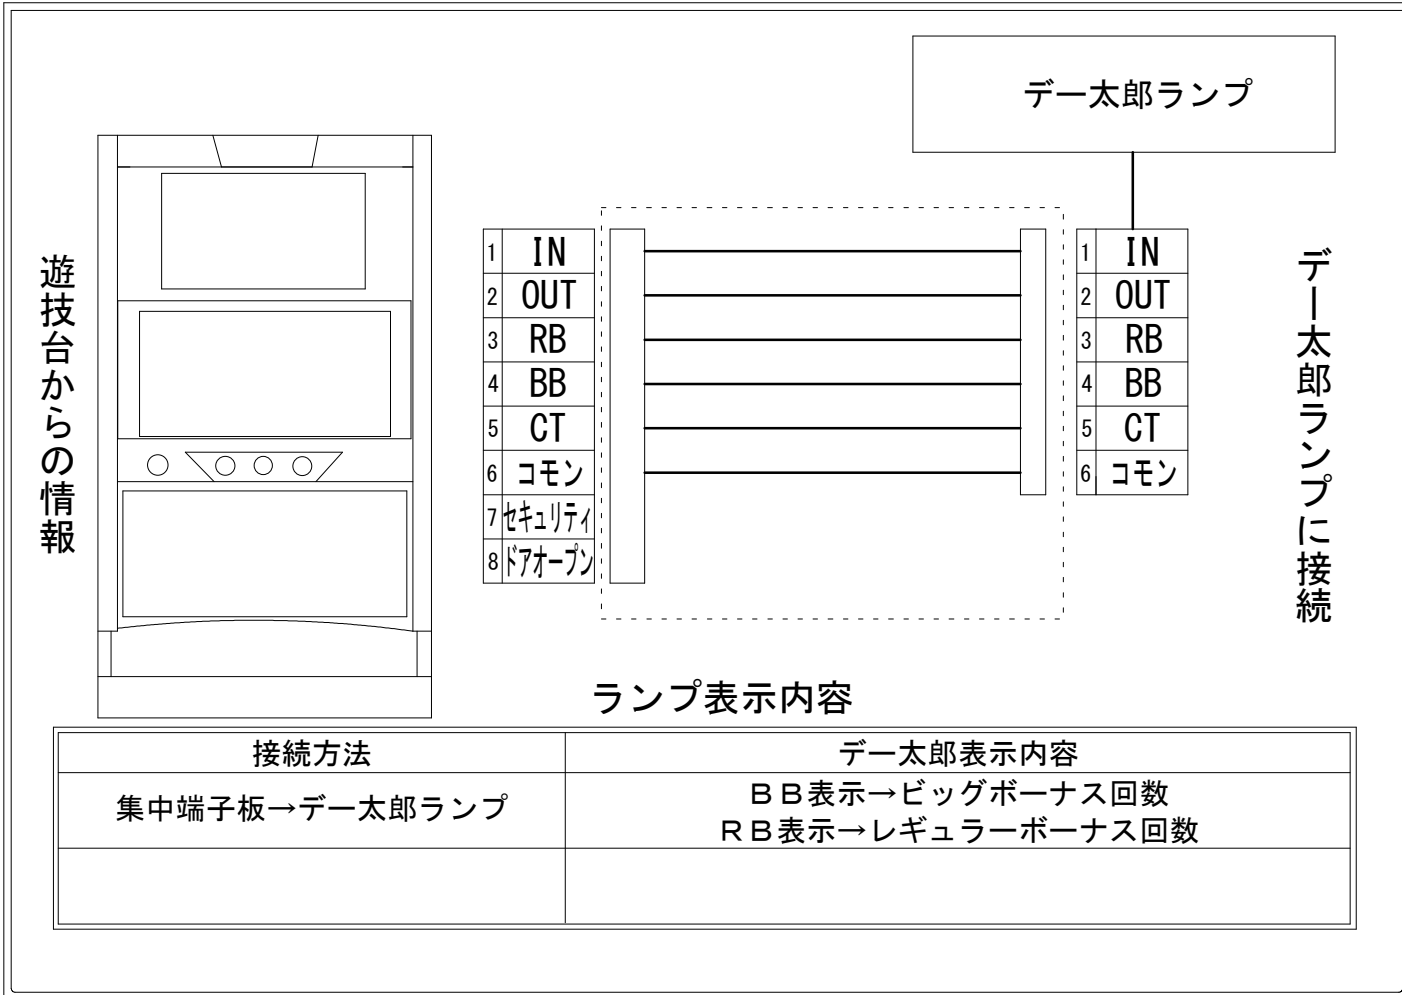

デー太郎（パチスロ） 取付配線資料 2024年11月26日 77

メーカー名	エレコ		
機種名	沖ドキ!ゴージャス		
遊技タイプ	A T		
出力情報	あり ・ なし	ワンショット ・ 連続	その他

接続方法

台情報出力

端子番号	情報名	出力内容
①	メダル投入	遊技メダル投入信号
②	メダル払出	遊技メダル払出信号
③	外部出力1	「レギュラーボーナス」回数
④	外部出力2	「ビッグボーナス」回数
⑤	外部出力3	出力なし
⑥	リレーコモン	リレーコモン
⑦	外部出力4	セキュリティ信号
⑧	外部出力5	ドア開放信号

※外部出力の詳細は遊技機メーカーへお問い合わせください。