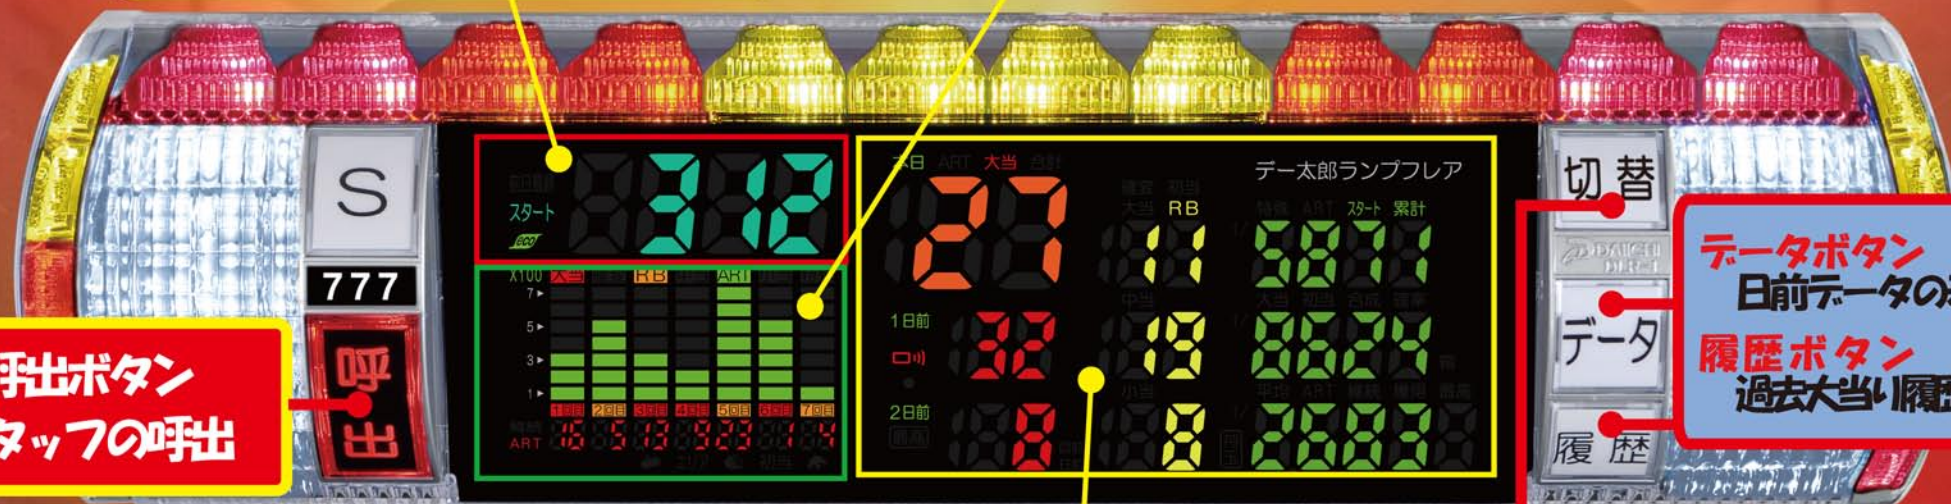

# デー太郎ランプ FLARE

パチスロ

ボーナス間のスタート回数

過去7回のボーナス履歴をグラフで表示  
メモリの先端で、ボーナスの種類を判別できます。

呼出ボタン  
スタッフの呼出

データボタン  
日前データの表示  
履歴ボタン  
過去大当り履歴表示

3日間のBB回数、RB回数、スタート累計等を表示

BB・RB・ART回数

BB・RB・合成確率

切換ボタンを押すことで、  
本日分に特化したデータ  
表示が可能となります。