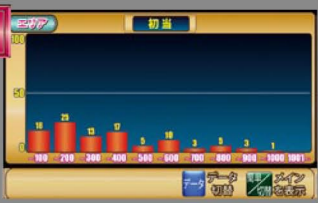

日前データ

大当	43	初当	13	確変	34	初当	40
確変	37	初当	20	確変	19	初当	9
初当	19	初当	3,001	初当	2,099	初当	1,031
初当	1,085	初当	995	初当	117	初当	99
初当	78						

1~9日前はスランプ付きで表示

3日間スランプ

3日間の
スランプ
一括で表示

◀ ▶ で最大9日前までのスランプグラフが確認可能
決定 を押すごとに、個別グラフと連続グラフを切替表示

マイデータ

自分だけの
データが
管理できる
画面

大当	1	確変	0	初当	1		
スランプ	169	初当	13	確変	2	初当	8
初当	169	初当	13	確変	2	初当	8
初当	169	初当	13	確変	2	初当	8

◀ **決定** ▶ を操作して、自由に
使えるカウンタの数値を+、-でき、
全てのデータをオールクリアして、
自分だけのデータを管理できます

エリア

過去
100回の
初当り分布
グラフ表示

大当り累計

7日分の
回数を
一括表示

大当回数	本日	スタート累計
40	1日	9,950
20	2日	3,900
35	3日	6,000
30	4日	5,050
10	5日	4,255
23	6日	3,940