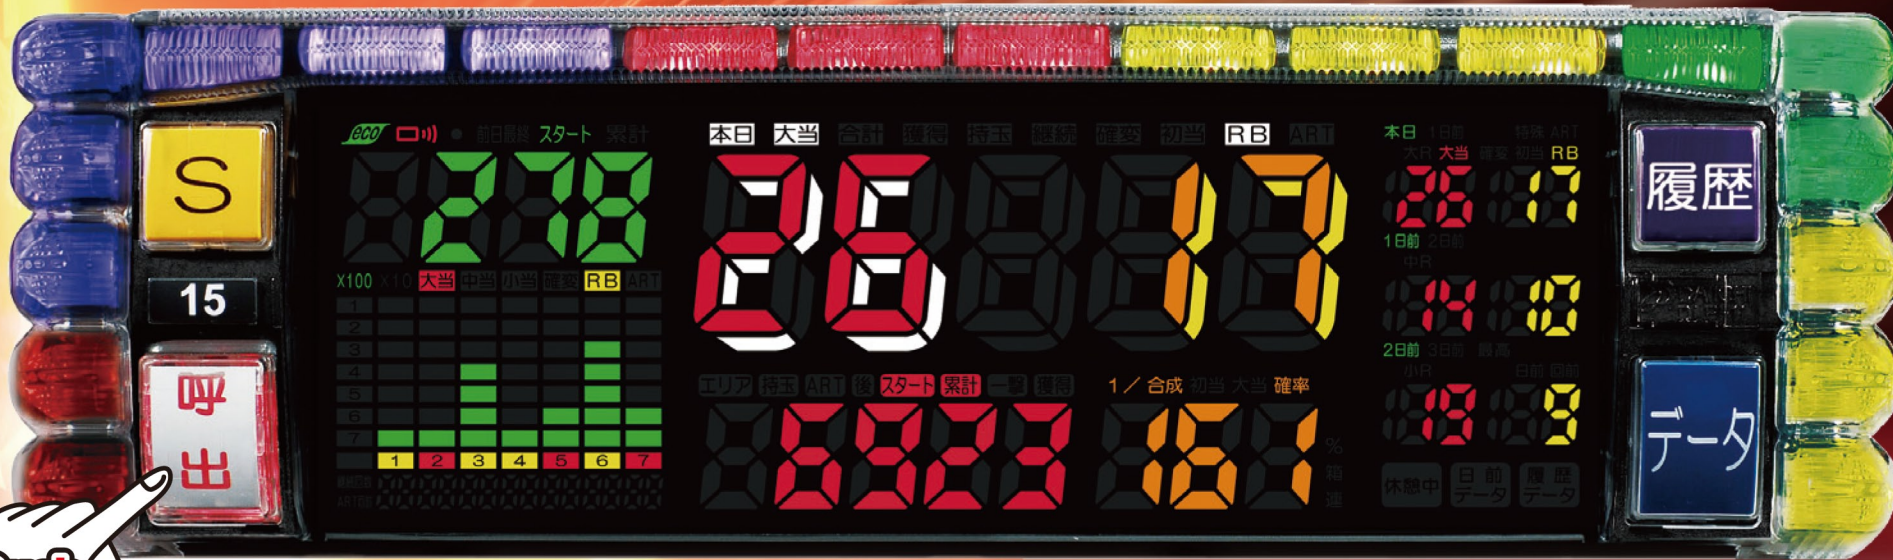

ボタン操作説明

Push

呼出ボタン

スタッフを
呼ぶ際に
呼出ボタンを
押して下さい。

Push

履歴

履歴ボタン

過去 30 回前までの履歴データ
(特賞の状態) を表示します。

Push

データ

データボタン

過去最高と本目を含む 30 日前
までの詳細データを表示します。

DAIICHI

DLP-11GLS_SBN_1410_a