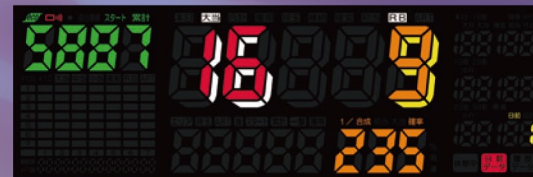

ボタン操作説明

Push

呼出ボタン

スタッフを
呼ぶ際に
呼出ボタンを
押して下さい。

Push

履歴

履歴ボタン

過去 30 回前までの履歴データ
(特賞の状態) を表示します。

Push

データ

データボタン

過去最高と本目を含む 30 日前
までの詳細データを表示します。

DAIICHI

DLP-11GLS_SBN_1410_a