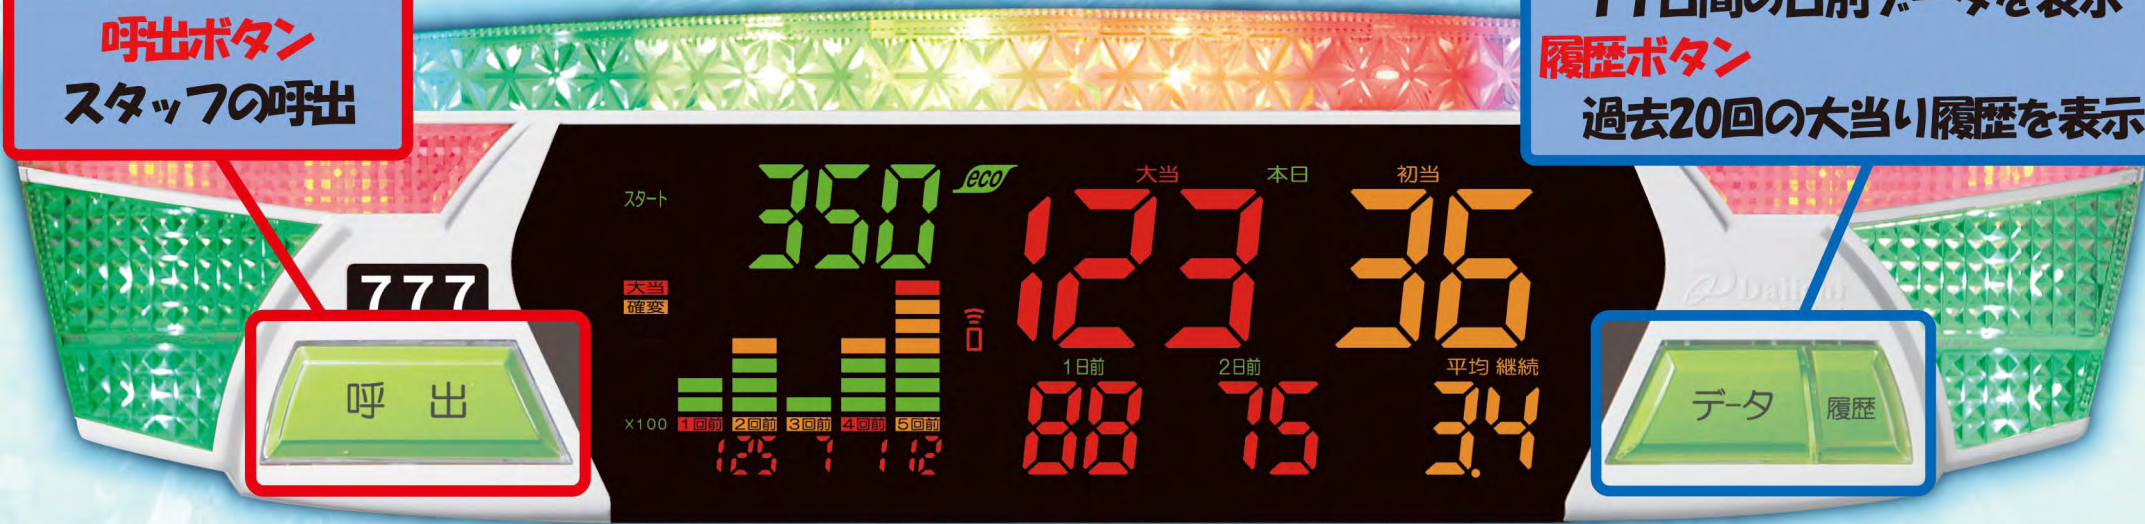

デー太郎ランプ SWAN

パチンコ

パチスロ

呼出ボタン
スタッフの呼出

データボタン
11日間の日別データを表示
履歴ボタン
過去20回の大当り履歴を表示

ラウンド内訳表示
15ラウンド大当り18回
7ラウンド大当り23回
※通常の大当り表示部には合算数値を表示

パチンコ表示
大当り 2日間表示 確変 2日間表示

2日間のデータ表示と交互に表示

持玉表示 146.25
平均継続 3.4

スロット表示
大当り 3日間表示 本日のART・平均 継続表示

ボーナス間のART回数

ART累計獲得数 1365
ART累計スタート 890

本日のART重視表示
全ボーナスからの確率表示

ボーナス内訳表示
ハイパービックとノーマルビックの内訳回数を表示
ハイパービック(Hb) 18回
ノーマルビック(nb) 12回
※通常の大当り表示部には合算数値を表示