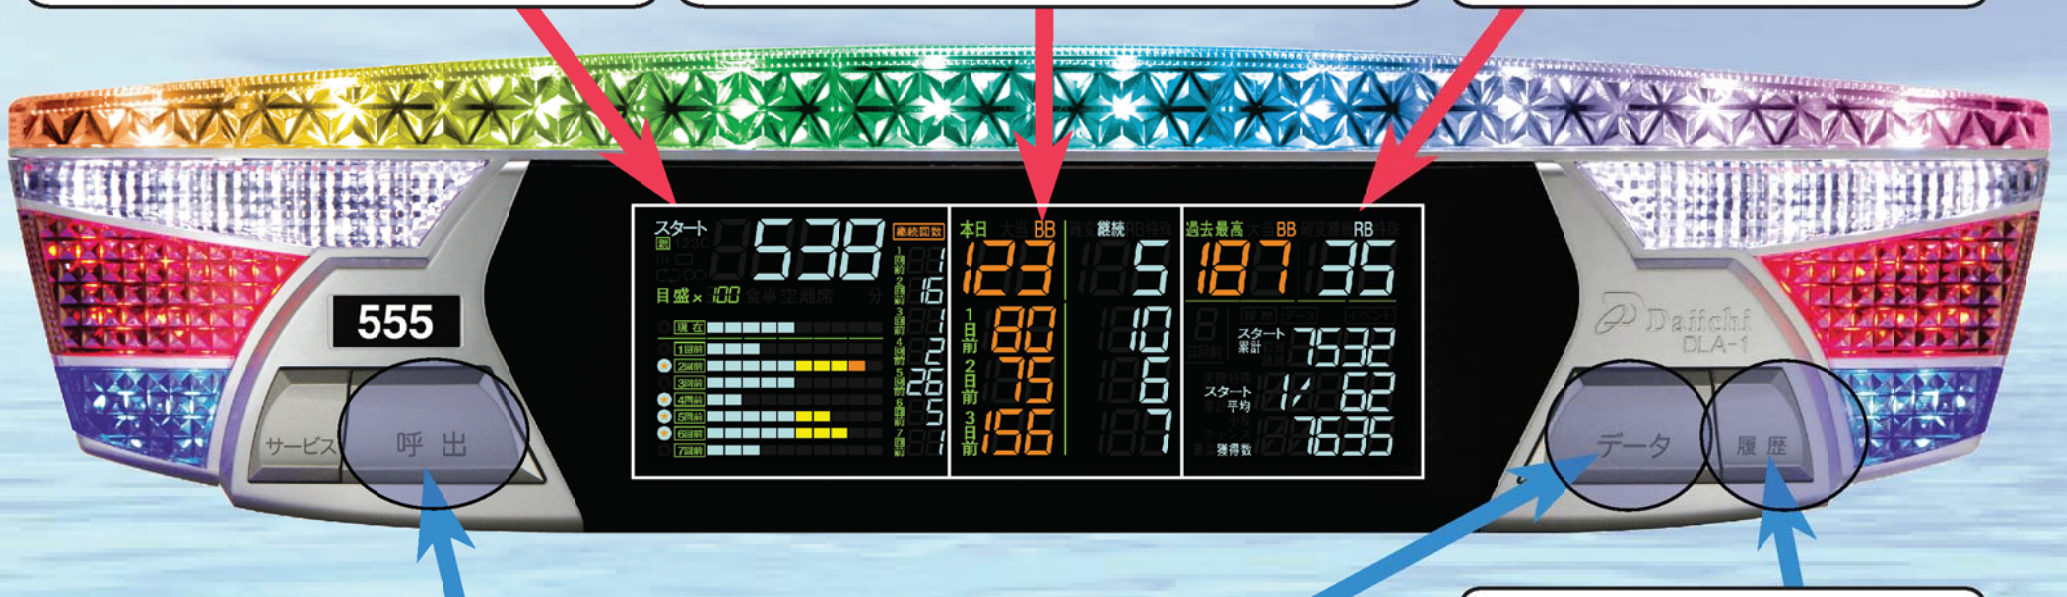

アルファダッシュ デー太郎ランプα7 ALPHA DASH

パチスロ

現在のスタート回数
過去7回の大当たり履歴

本日のBIG・REG回数
過去3日間のボーナス回数

過去最高データと
詳細データ表示

「呼出ボタン」
スタッフの呼び出し

「データボタン」
過去9日間のデータを表示

「履歴ボタン」
過去9回の大当たり
(連荘)履歴表示