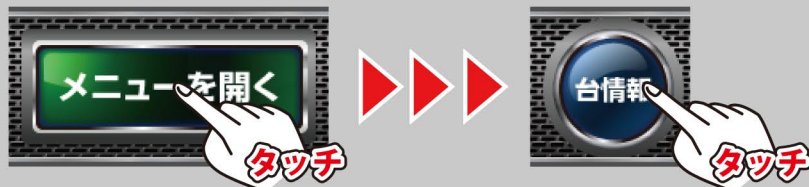

# 台情報画面

遊技台の各種情報画面を表示するには？

※『メニューを開く』ボタンが無い場合もあります

CR. ダイイチ

タイプ

MAXタイプ

スペック

1 / 399

確変突入率 50%

時短回数 100回

高確率時 1 / 38

プレミアムリーチ 8種類

6段12文字のメッセージ

最初に戻る

タッチ

メイン画面  
に戻る

一つ戻る

タッチ

メニュー選択  
に戻る

矢印ボタン操作

操作台のスペック表、  
ゲームチャート、激熱  
ポイントなど、各種  
情報を表示します

タッチするごとに、  
遊技台に関する情報が  
各種表示されます  
(1画面～5画面)

© 武論尊・原哲夫 / NSP 1983, © NSP 2007 著作権許諾証YGL-126 © Sammy

※この呼出しランプは、全ての操作をタッチパネルで行います(下部領域以外はタッチパネルではありません。ご注意ください)