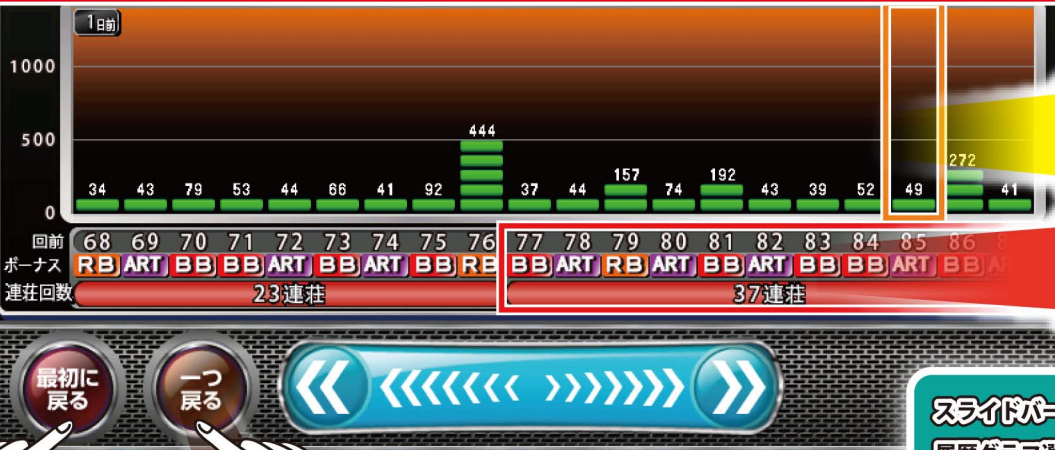

履歴データ画面を表示するには？

タッチ

タッチ

※『メニューを開く』ボタンが無い場合もあります

履歴データ画面

区分 **1** 日前のデータ

参照履歴回数 **77** 回前 ~ **99** 回前

ボーナス間ゲーム回数 **49** 回

**連荘履歴データ**

最高更新 当日最高 過去最高

一撃中ゲーム累計 **4,636** 回

一撃獲得枚数 **8,250** 枚

**連荘回数** **37**

ボーナス内訳

BB	17	回
RB	4	回
ART	16	回

連荘内容詳細データ表示部

履歴グラフ  
選択カーソル

連荘一括  
選択カーソル

スライダー操作

スライダー操作で、連荘一括選択カーソルと履歴グラフ選択カーソルが連動して動きます。連荘一括選択カーソルで選んでいる連荘部分のデータを、画面上部で詳細に表示します。特賞間（ボーナス間）スタート回数データは、履歴グラフ選択カーソルが選んでいる場所のスタート回数を個々に表示します。

カーソルを右（過去）へ移動したい場合

■カーソルを1つ右へ移動させる

■カーソルを連続で右へ移動させる

カーソルを左（現在）へ移動したい場合

■カーソルを1つ左へ移動させる

■カーソルを連続で左へ移動させる

全99回分の履歴データを表示できるので、詳細な特賞の流れが確認できます