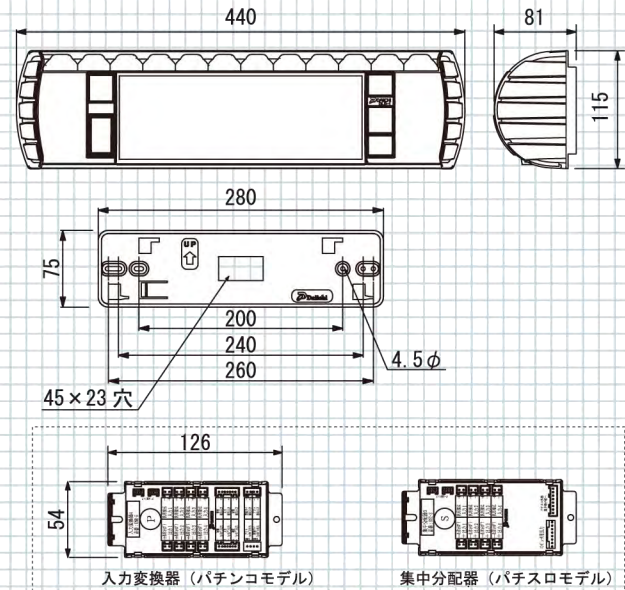

※1 呼出しランプに設定変更許可IDを登録することで、IDが一致しないリモコンでの操作を受け付けないようにできます

結線図(パチスロ・パチンコ)

本体寸法

機種	パチスロ用 (DLR-1FLS)	パチンコ用 (DLR-1FLP)
定格電圧	AC24V±10%	
消費電力	最大175VA (待機時平均14.3VA; 最大エコモード待機時平均5.2VA) (箱太郎・デジ太郎又は島飾りランプ接続時は+10VA/ワイヤーロック接続時は+5VA) 1kVAトランス使用時 片面28台まで接続可能 (コンセント1口あたり14台まで) 両面使用時は、56台まで接続可能 600VAトランス使用時 最大34台まで接続可能 (コンセント1口あたり17台まで) ※上記接続台数は、呼出ランプのみの台数です、接続されるオプション機種により変動します	
外形寸法/重量	440(W) x 115(H) x 81(D) / 約1,510g	
接続台数/入力解放電圧/定格電流	BB, RB, CT, IN, OUT	大当り、確率変動、スタート(アウト・賞球信号)
遊技台情報出力	BB, RB, CT, IN, OUT (フォトカブラ出力、極性なし)	大当り、確率変動、スタート(フォトカブラ出力、極性あり)(アウト・賞球信号)
その他入力	不正入力、打ち止め、コイン不足、外部ボーナス信号、時短信号に使用できる汎用入力2本(ハース追加で最大4入力)	
その他出力	大当り、呼出、不正等の外部出力用に使用できる汎用出力2本(フォトカブラ出力)(ハース追加で最大4出力) ワイヤーロック用電圧出力(DC24V、200mA) デジ太郎、大彗星等の島飾りランプ用出力	
代表ランプ出力	大当り、不正、呼出、サービス(島端の代表ランプ中継器によりリレー接点で出力)	
ケースカラー	シルバー	