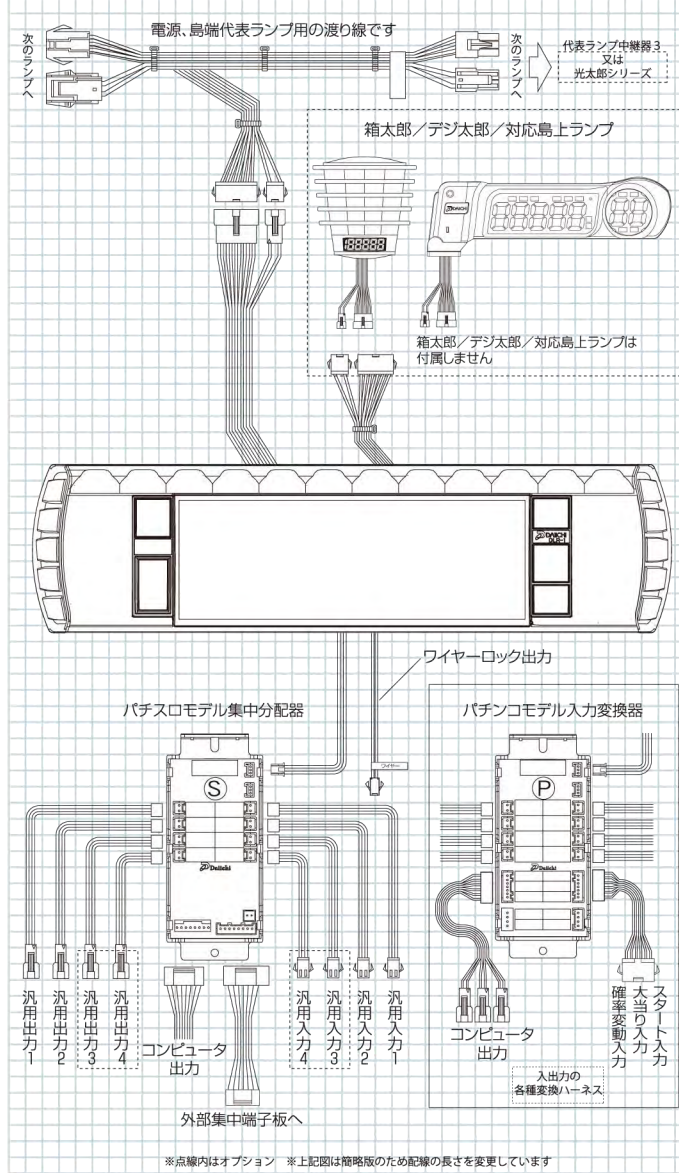

※1 獲得個数表示はオプション対応となります
 ※2 持玉・箱数を表示するには対応各台計数機との接続が必要です

基本機能

- 各種ECO機能を設定することで消費電力を大幅に削減可能です
- 預り玉表示器「箱太郎」／プレート式表示器「デジ太郎」と接続可能
- 当社イルミネーションランプ、流星II、彗星II、彗星III、大彗星と接続可能
- ワイヤーロック接続機能(DC24V)
- 親機による設定一括入力機能(最大3ブロックまで分離可能)
- 各種イベント機能搭載

ランプ部機能

- BB(大当り)の点滅パターンを選択可能
- RB(確変)、特殊の点滅パターンを選択可能
- イルミネーションパターンを最大5種類選択し順次表示可能
- 大当り時のランニングパターンを選択可能
- 不正、食事中、離席、空席等のランプ点滅
- 各ブロックをイルミネーション運動、常時点灯等の設定も可能
- 大当り、スタート回数、獲得数の増加に応じてランプ点灯色を変化

リモコン操作・寸法

- 各種設定の変更(設定用リモコンで可能)^{※1}
- 食事中の時間選択
- 不正、呼出のランプ点滅解除
- ワイヤーロック解除(個別、一列一斉解除)のID登録可能
- ID登録可能
- 空き時間、離席時間の確認が可能
- その他、ホール業務に必要な機能あり

※1 呼出しランプに設定変更許可IDを登録することで、IDが一致しないリモコンでの操作を受け付けないようにできます

結線図(パチスロ・パチンコ)

本体寸法

機種	パチスロ用 (DLR-1FLS)	パチンコ用 (DLR-1FLP)
定格電圧	AC24V±10%	
消費電力	最大175VA (待機時平均14.3VA; 最大エコモード待機時平均5.2VA) (箱太郎・デジ太郎又は島飾りランプ接続時は+10VA/ワイヤーロック接続時は+5VA) 1kVAトランス使用時 片面28台まで接続可能 (コンセント1口あたり14台まで) 両面使用時は、56台まで接続可能 600VAトランス使用時 最大34台まで接続可能 (コンセント1口あたり17台まで) ※上記接続台数は、呼出ランプのみの台数です、接続されるオプション機種により変動します	
外形寸法/重量	440(W) x 115(H) x 81(D) / 約1,510g	
接続台数/入力解放電圧/定格電流	BB, RB, CT, IN, OUT	大当り、確率変動、スタート(アウト・賞球信号)
遊技台情報出力	BB, RB, CT, IN, OUT (フォトカブラ出力、極性なし)	大当り、確率変動、スタート(フォトカブラ出力、極性あり)(アウト・賞球信号)
その他入力	不正入力、打ち止め、コイン不足、外部ボーナス信号、時短信号に使用できる汎用入力2本(ハース追加で最大4入力)	
その他出力	大当り、呼出、不正等の外部出力用に使用できる汎用出力2本(フォトカブラ出力)(ハース追加で最大4出力) ワイヤーロック用電圧出力(DC24V、200mA) デジ太郎、大彗星等の島飾りランプ用出力	
代表ランプ出力	大当り、不正、呼出、サービス(島端の代表ランプ中継器によりリレー接点で出力)	
ケースカラー	シルバー	