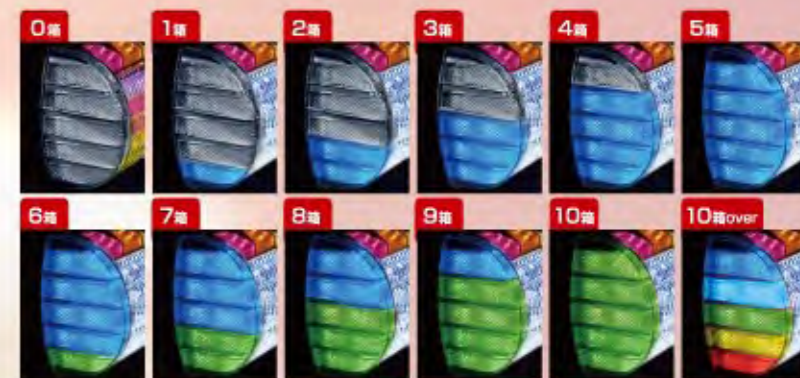

デー太郎ランプ
フレア
FILARE

側面インジケータ
搭載ランプ第2弾!

エコアクション21
認証・登録番号0004518

特許出願中

パチンコ

持玉/箱数表示

持玉も箱数と同時表示可能
各台計数機と連動した預り玉表示が可能
合わせてインジケータに目盛表示も可能

各台計数機にも対応!

パチンコ

インジケータランプ

左右に設置されたレンズを箱数ゲージとして使用することで、島端から一列一括して出玉感を確認可能!!
色の変化は、持玉・大当り・スタート・スタート累計によって変化させることが可能です。

パチンコ

ラウンド振り分け表示

大当りの内訳表示も可能
大当り合計も同時に表示が可能!

表示例
大当合計…総大当り合計
大当 …15R
中当 …8R
小当 …2R

共通機能