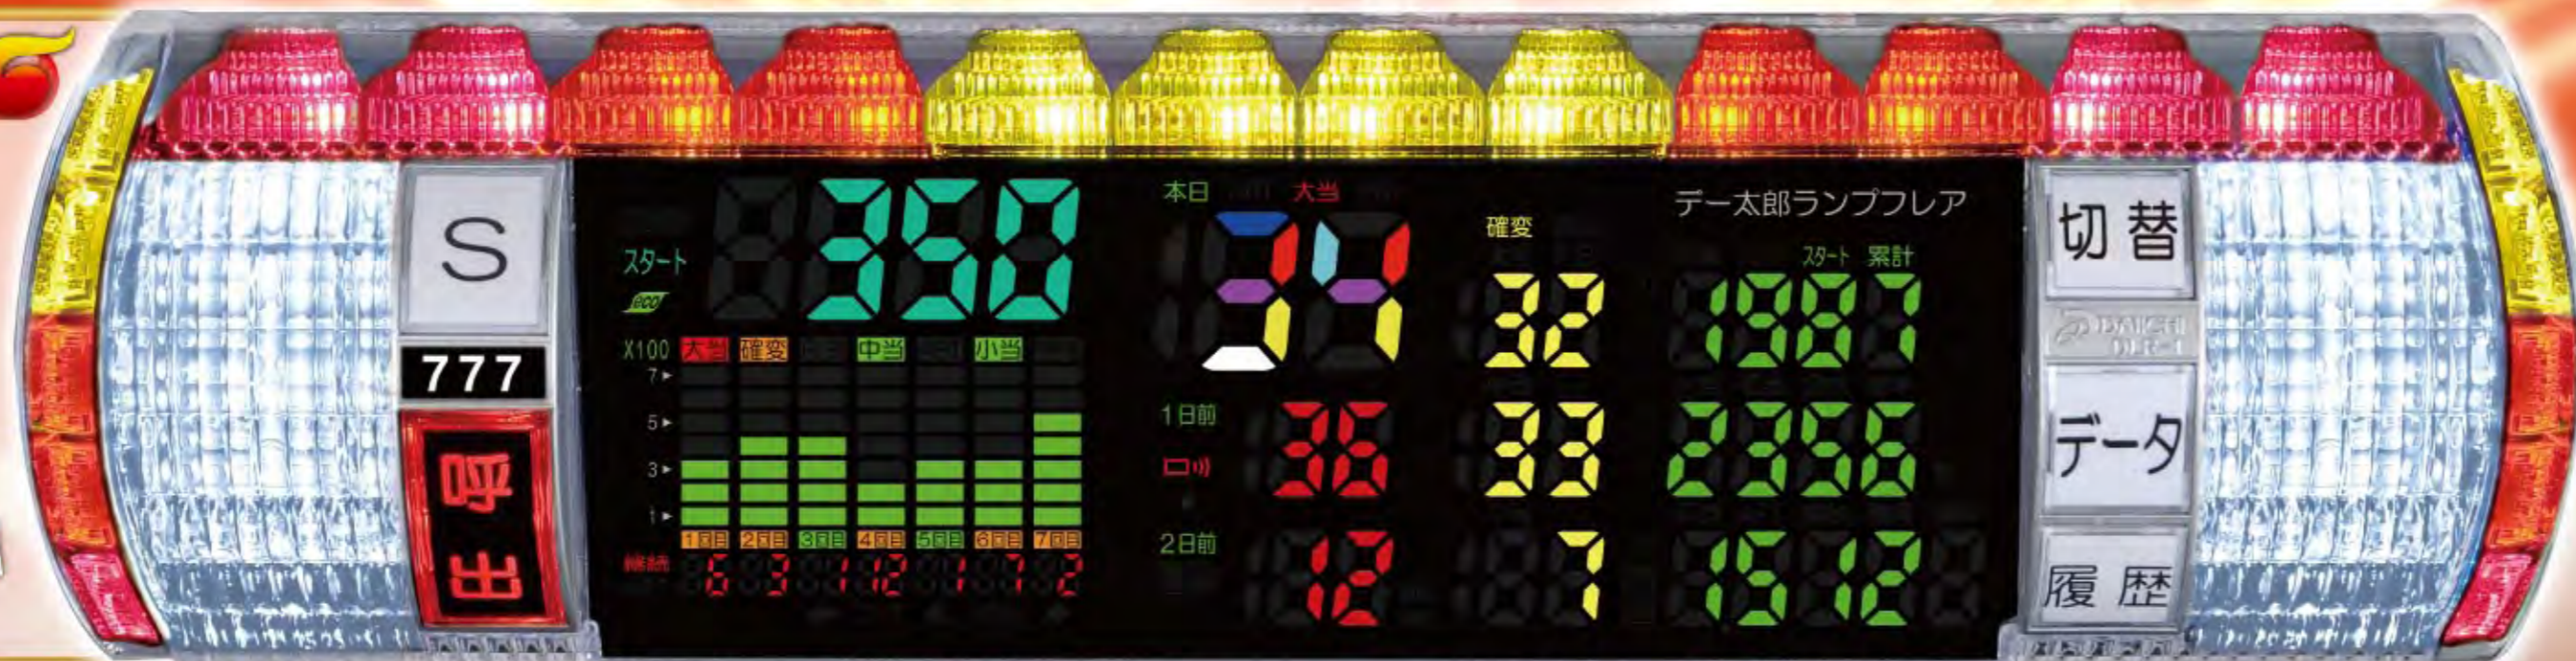

デー太郎ランプ
フレア
FILARE

側面インジケータ
搭載ランプ第2弾!

エコアクション21
認証・登録番号0004518

特許出願中

パチンコ

持玉/箱数表示

持玉も箱数と同時表示可能
各台計数機と連動した預り玉表示が可能
合わせてインジケータに目盛表示も可能

各台計数機にも対応!

パチンコ

インジケータランプ

左右に設置されたレンズを箱数ゲージとして使用することで、島端から一列一括して出玉感を確認可能!!
色の変化は、持玉・大当り・スタート・スタート累計によって変化させることが可能です。

パチンコ

ラウンド振り分け表示

大当りの内訳表示も可能
大当り合計も同時に表示が可能!

表示例
大当合計…総大当り合計
大当 …15R
中当 …8R
小当 …2R

共通機能

切替ボタンで当日詳細データ表示

切替ボタンを押すことで、本日分に特化したデータ表示が可能となります。

共通機能

多彩な表現が可能に!!!

共通機能

エリア表示

過去100回の初当り履歴又は当日の初当り履歴からのエリアを表示

スロット

パチスロ台 ARTタイプ機種^①の推奨表現

多彩なデータで、遊技客の台選びをサポート

ART表現、極まる!

デー太郎ランプ FLARE だからこそできる、
極限の ART サポート!

- ヘビープレイヤーが求める詳細データを一括表示可能。
- LEDモジュール表示では初のBB、RB、ART 3日間データを一括表示(2012年7月現在)
- 詳細データ公開、見やすさを重視など幅広い営業スタイルに対応できます。