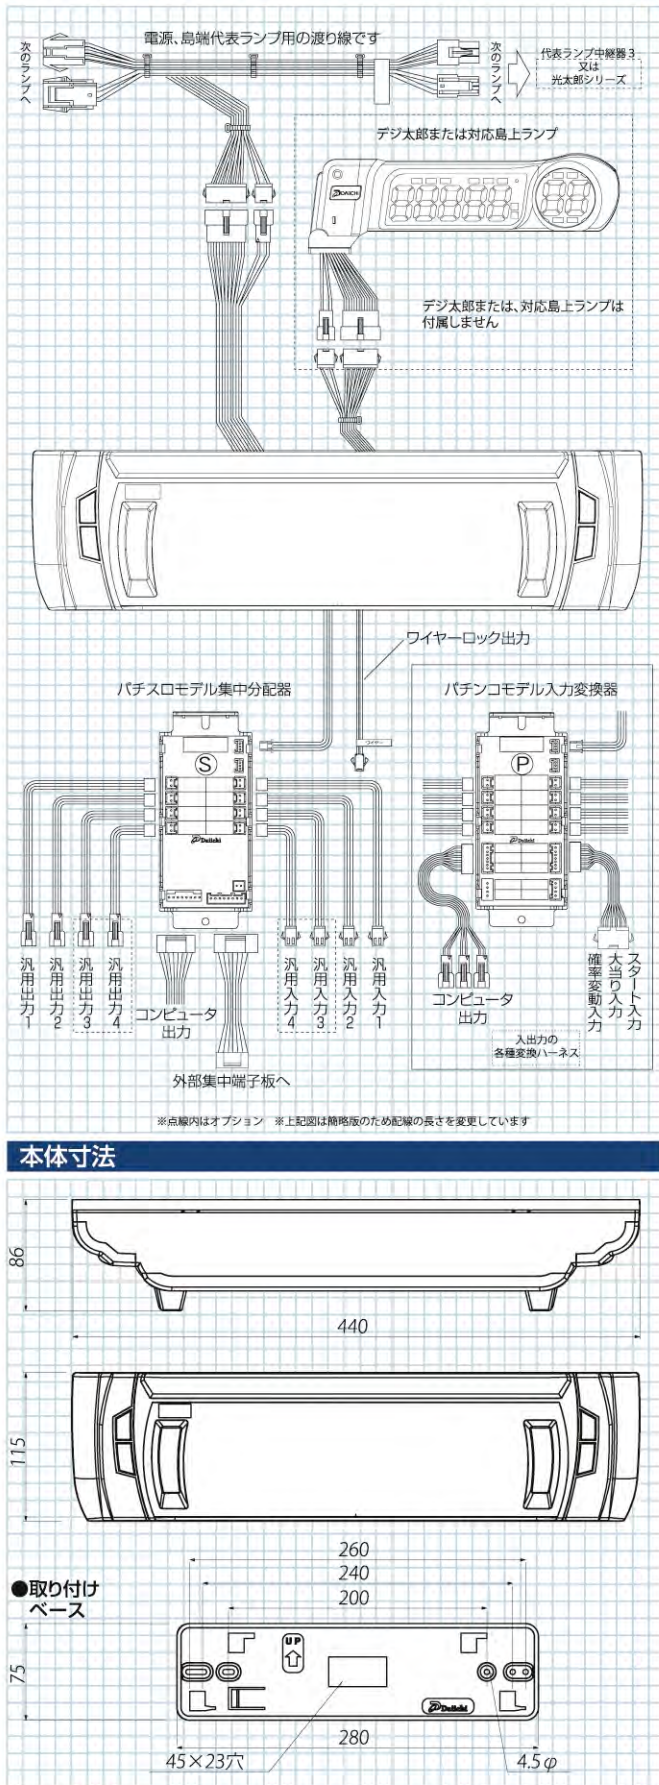

結線図(パチスロ・パチンコ)

本体寸法