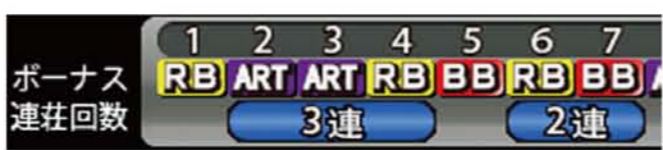

## デー太郎シリーズ伝統の見易いデータ表示配置

伝統を守りつつ進化を続ける・・・。  
 この究極の課題に挑戦し続けることが、『デー太郎』ブランドとしての自信と誇りです。  
 履歴グラフをはじめとした、様々なアイデアを生み出し搭載してきた『デー太郎』の表示部は、常に時代のニーズを捉え進化をしてきました。  
 その多彩な機能を表現しつつ、シリーズで一貫した表示配置デザインは、多くのユーザーに見易さと安心感を与えます。  
 デー太郎ランプ Eagle にもそのマインドは継承されています。

## 業界最大級の大型白セグ

表示部中央には業界最大級の大型白セグを搭載しています。  
 大型白セグの採用で、遠くからの視認性の向上や現在の大当り (BB) 回数や連荘中の継続回数などのデータを、的確にアピールできます。

## 新提案！履歴グラフの連荘表現

履歴グラフを生み出した『デー太郎』シリーズから新提案です。  
 液晶搭載機で好評の連荘表示バーが、モジュールタイプで表現可能になりました。  
 今まで特賞単発表示タイプが主であるパチスロ機において、モジュールタイプでは履歴グラフに連荘回数が表現できませんでした。  
 この機能により連荘回数がよりアピールできると共に、ユーザーが台選びの際にボタン操作をせずとも特賞の流れがつかめるようになるため、台選びがスムーズになり稼働率の上昇が期待できます。