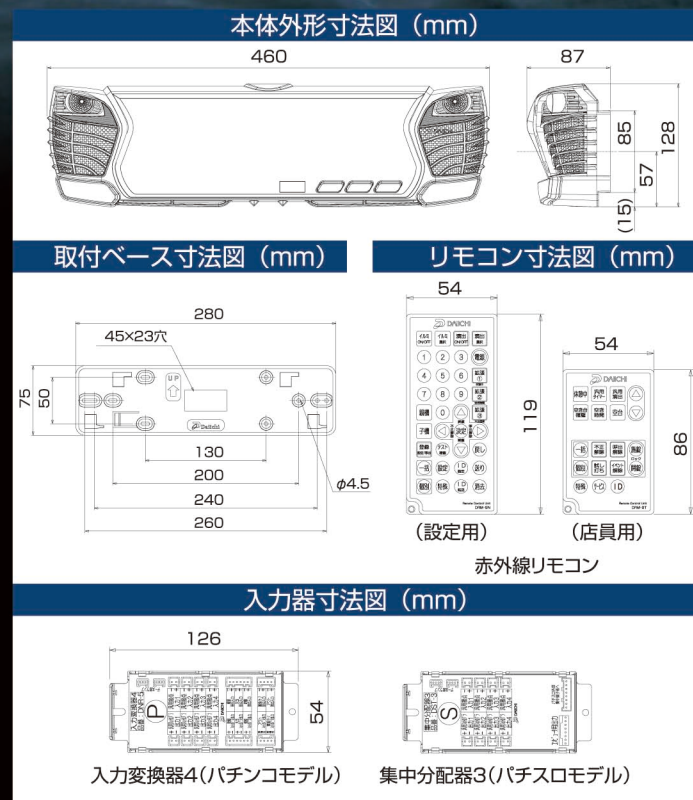

ターボランプ  
Eagles

機種	パチスロ用 (DLF-1ELS)	パチンコ用 (DLF-1ELP)
定格電圧	AC24V±10%	
消費電力	最大19VA (待機時平均17VA) (箱太郎接続時は+14VA、デジ太郎接続時は+10VA、デジ太郎II接続時は+17VA、ワイヤーロック接続時は+5VA、ポチ太郎接続時は+2.5VA、USB出力使用時は+最大11VA) ※箱太郎・デジ太郎シリーズ・ワイヤーロック接続には、別途オプションハーネスが必要です 1KVAトランス使用時 片面26台 (両面計44台) まで接続可能 600VAトランス使用時 片面26台 (両面計26台) まで接続可能 ※電源ハーネス最大接続台数片側13台まで接続可能 ※上記接続台数は呼び出しランプのみの台数です。接続されるオプション機種により変動します ※全ての接続機器を含めて、電源ハーネス片側で280VA以内に収まるようにしてください	
外形寸法/重量	460(W)×128(H)×87(D) / 約1,180g	
遊技台接点入力 開放電圧5V 感応電流2mA	BB, RB, CT, IN, OUT	大当り、確率変動、スタート、アウト、賞球信号 (アウト、賞球信号の入力ハーネスはオプション)
遊技台 情報出力	BB, RB, CT, IN, OUT (フォトカブラ出力、極性なし)	大当り、確率変動、スタート、アウト、賞球信号 (フォトカブラ出力、極性あり) (アウト、賞球信号の出力ハーネスはオプション)
その他入力	不正、呼出、コイン不足、外部ボーナス信号等の外部入力用に見える汎用入力2本 (汎用入力はオプションハーネス追加で最大4入力) 各台計数機用信号入力 (オプション)	
その他出力	大当り、不正、呼出等の外部出力用に見える汎用出力2本 (フォトカブラ出力) (汎用出力はオプションハーネス追加で最大4出力) ワイヤーロック用電圧出力 (DC24V、200mA) (オプション) 箱太郎、デジ太郎シリーズの島飾りランプ用出力 (オプション)	
代表ランプ用出力	大当り、不正、呼出、サービス(島端の代表ランプ中継器によりリレー接点で出力)	
ケースカラー	ブラック	